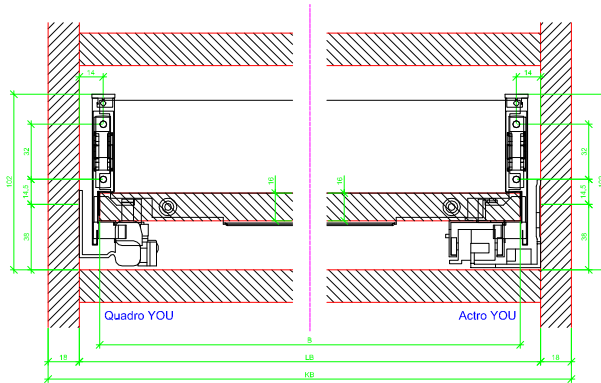

Drawings / Zeichnungen:
AvanTech YOU

Technik für Möbel

Hettich

Model / Ausführung	Drawer / Schubkasten
Profile height / Zargenhöhe	101 mm
Nominal length / Nennlänge	600 mm
Cabinet side panel thickness / Korpuseitendicke	16 / 18 / 19 mm

A			NL - 21	
B			LB - 24	
C	LB - 24		LB - 41	-
D H 101	54		54	-

AVT YOU with Wooden Panel

AVT YOU Rear Panel Connector with Wooden Panel

AVT YOU with Aluminum Profile

AVT YOU Rear Panel Connectors with Aluminium Profile