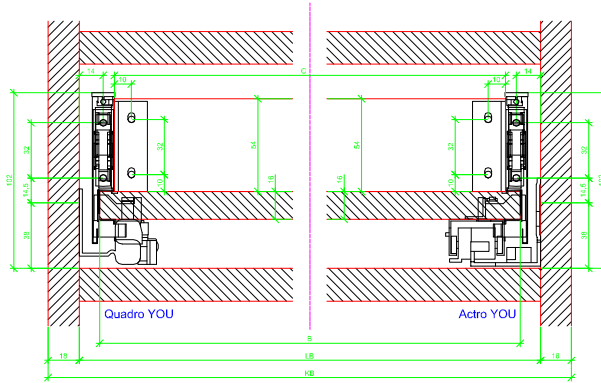

Drawings / Zeichnungen:
AvanTech YOU

Technik für Möbel

Hettich

Model / Ausführung	Drawer / Schubkasten
Profile height / Zargenhöhe	101 mm
Nominal length / Nennlänge	600 mm
Cabinet side panel thickness / Korpuseitendicke	16 / 18 / 19 mm

A			NL - 21	
B			LB - 24	
C	LB - 24		LB - 41	-
D H 101	54		54	-

AVT YOU with Wooden Panel

AVT YOU Rear Panel Connector with Wooden Panel

AVT YOU with Aluminum Profile

AVT YOU Rear Panel Connectors with Aluminium Profile