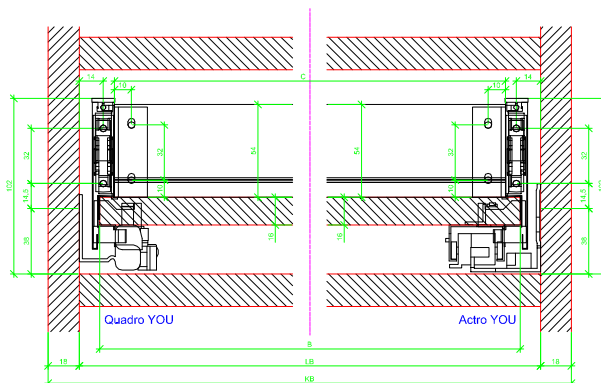

Drawings / Zeichnungen:
AvanTech YOU

Technik für Möbel

Hettich

Model / Ausführung	Drawer / Schubkasten
Profile height / Zargenhöhe	101 mm
Nominal length / Nennlänge	600 mm
Cabinet side panel thickness / Korpuseitendicke	16 / 18 / 19 mm

A			NL - 21	
B			LB - 24	
C	LB - 24		LB - 41	-
D H 101	54		54	-

AVT YOU with Wooden Panel

AVT YOU Rear Panel Connector with Wooden Panel

AVT YOU with Aluminum Profile

AVT YOU Rear Panel Connectors with Aluminium Profile