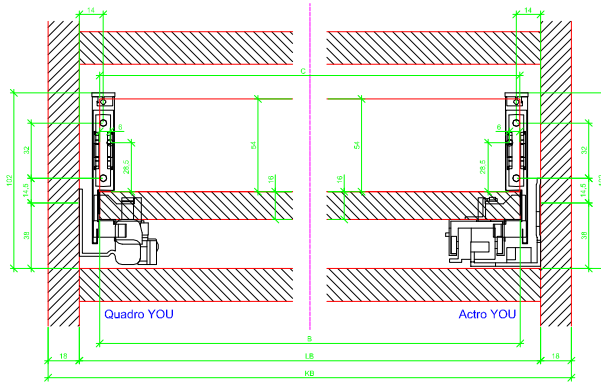

Drawings / Zeichnungen:
AvanTech YOU

Technik für Möbel

Hettich

Model / Ausführung	Drawer / Schubkasten
Profile height / Zargenhöhe	101 mm
Nominal length / Nennlänge	600 mm
Cabinet side panel thickness / Korpuseitendicke	16 / 18 / 19 mm

A			NL - 21	
B			LB - 24	
C	LB - 24		LB - 41	-
D H 101	54		54	-

AVT YOU with Wooden Panel

AVT YOU Rear Panel Connector with Wooden Panel

AVT YOU with Aluminum Profile

AVT YOU Rear Panel Connectors with Aluminium Profile