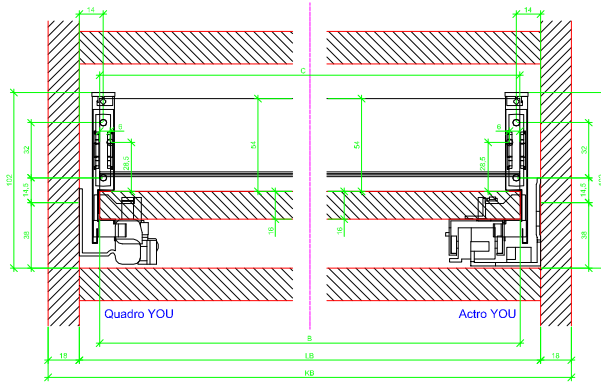

Drawings / Zeichnungen:
AvanTech YOU

Technik für Möbel

Hettich

Model / Ausführung	Drawer / Schubkasten
Profile height / Zargenhöhe	101 mm
Nominal length / Nennlänge	600 mm
Cabinet side panel thickness / Korpuseitendicke	16 / 18 / 19 mm

A			NL - 21	
B			LB - 24	
C	LB - 24		LB - 41	-
D H 101	54		54	-

AVT YOU with Wooden Panel

AVT YOU Rear Panel Connector with Wooden Panel

AVT YOU with Aluminum Profile

AVT YOU Rear Panel Connectors with Aluminium Profile