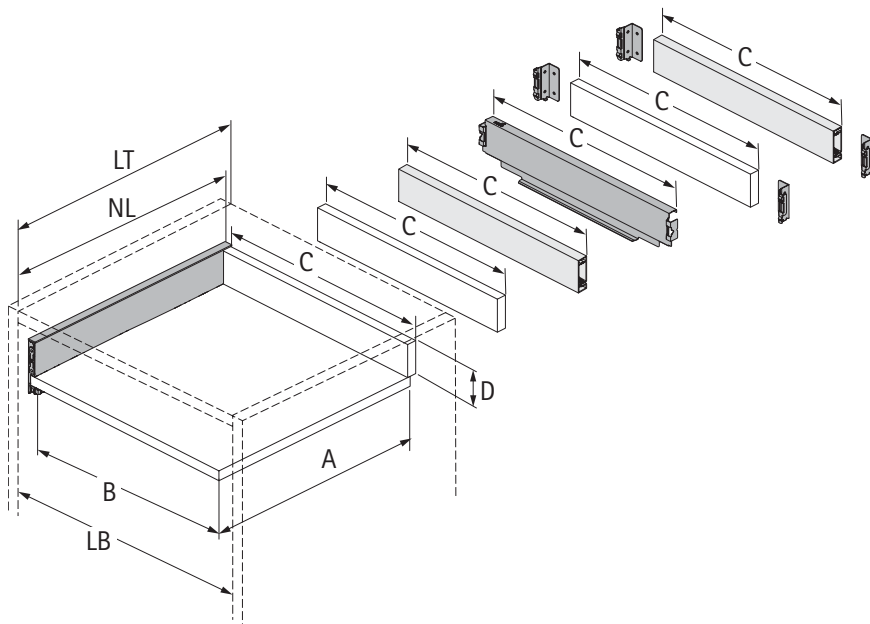

Drawings / Zeichnungen:
AvanTech YOU

Technik für Möbel

Hettich

Model / Ausführung	Drawer / Schubkasten
Profile height / Zargenhöhe	101 mm
Nominal length / Nennlänge	600 mm
Cabinet side panel thickness / Korpuseitendicke	16 / 18 / 19 mm

A			NL - 21	
B			LB - 24	
C	LB - 24		LB - 41	-
D H 101	54		54	-

AVT YOU with Wooden Panel

AVT YOU Rear Panel Connector with Wooden Panel

AVT YOU with Aluminum Profile

AVT YOU Rear Panel Connectors with Aluminium Profile