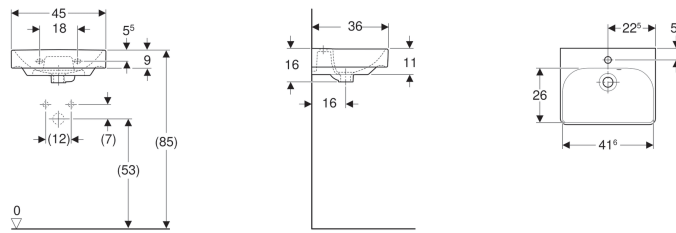

## Geberit Smyle Square Handwaschbecken mit asymmetrischem Überlauf

Beispielbild

### Eigenschaften

- Unterbaufähig
- Überlauf asymmetrisch

### Technische Daten

Werkstoff

Sanitärkeramik

Art.-Nr.	Farbe / Oberfläche	Hahnloch	Überlauf	B	Breite Unterschrank	H	T
500.222.01.1	weiß	mittig	sichtbar	45 cm	44.2 cm	16 cm	36 cm
500.222.01.8	weiß / KeraTect	mittig	sichtbar	45 cm	44.2 cm	16 cm	36 cm