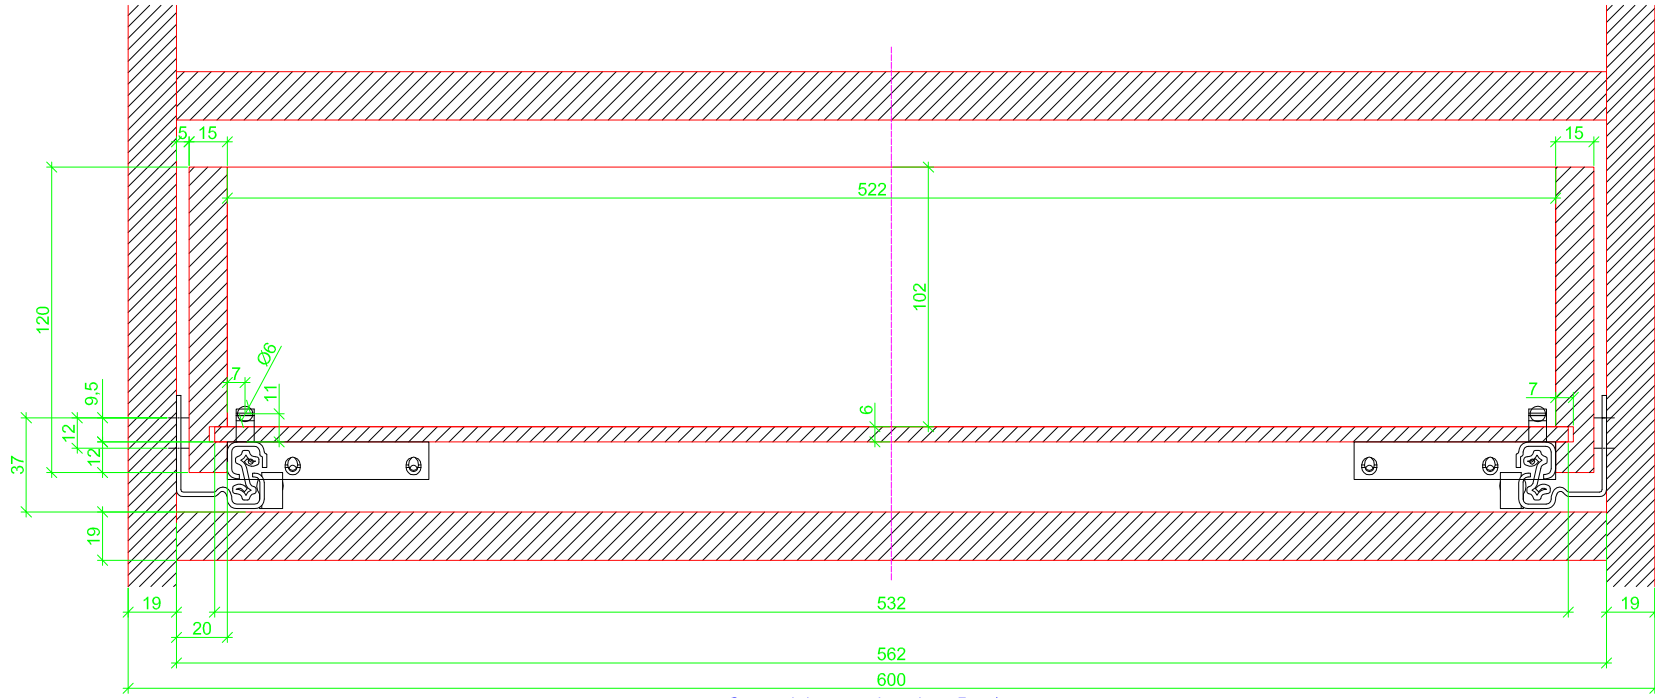

Drawings / Zeichnungen:
Quadro V6 to slide on with Silent System
Quadro V6 Aufschiebmontage mit Silent System

Nominal length / Nennlänge	300 mm
Cabinet side panel thickness / Korpuseitendicke	19 mm

Frontview / Frontansicht

Grooved drawer side without Plug/
Genutete Seitenzarge ohne Aufsteckhalter

Drawer side on top of drawer bottom with Plug/
Seitenzarge auf Schubkastenboden mit Aufsteckhalter

Grooved drawer side without Plug/
Genutete Seitenzarge ohne Aufsteckhalter

Drawer side on top of drawer bottom with Plug/
Seitenzarge auf Schubkastenboden mit Aufsteckhalter

Grooved drawer side without Plug/
Genutete Seitenzarge ohne Aufsteckhalter

Drawer side on top of drawer bottom with Plug/
Seitenzarge auf Schubkastenboden mit Aufsteckhalter