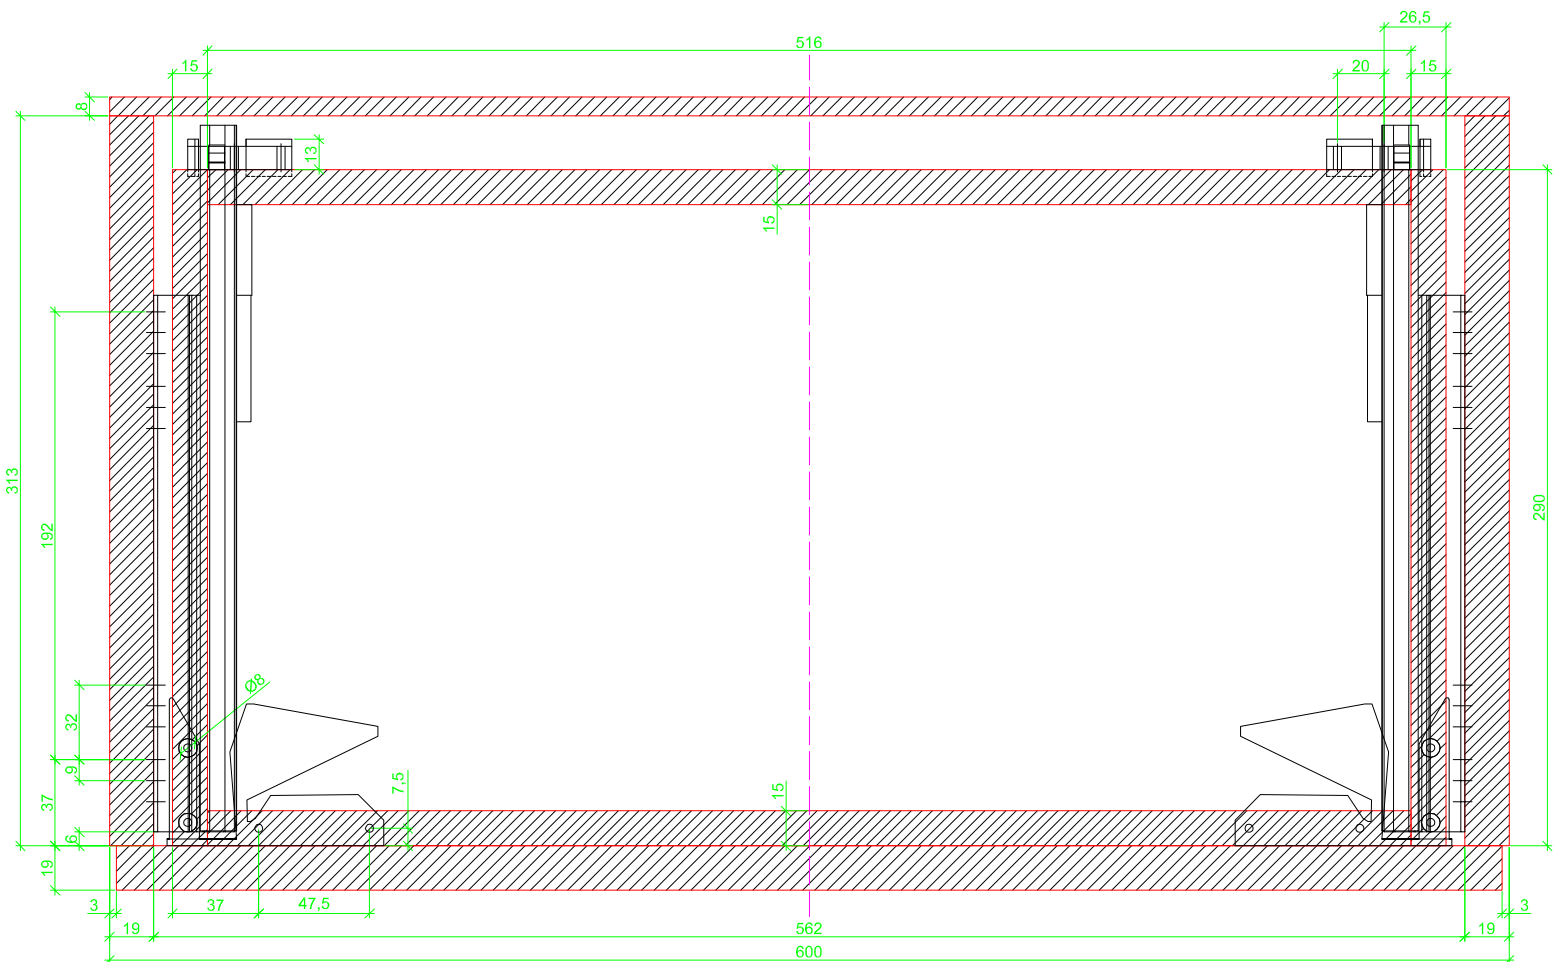

Drawings / Zeichnungen:
Quadro V6 to slide on with Silent System
Quadro V6 Aufschiebmontage mit Silent System

Nominal length / Nennlänge	300 mm
Cabinet side panel thickness / Korpuseitendicke	19 mm

Frontview / Frontansicht

Grooved drawer side without Plug/
Genutete Seitenzarge ohne Aufsteckhalter

Drawer side on top of drawer bottom with Plug/
Seitenzarge auf Schubkastenboden mit Aufsteckhalter

Grooved drawer side without Plug/
Genutete Seitenzarge ohne Aufsteckhalter

Drawer side on top of drawer bottom with Plug/
Seitenzarge auf Schubkastenboden mit Aufsteckhalter

Grooved drawer side without Plug/
Genutete Seitenzarge ohne Aufsteckhalter

Drawer side on top of drawer bottom with Plug/
Seitenzarge auf Schubkastenboden mit Aufsteckhalter