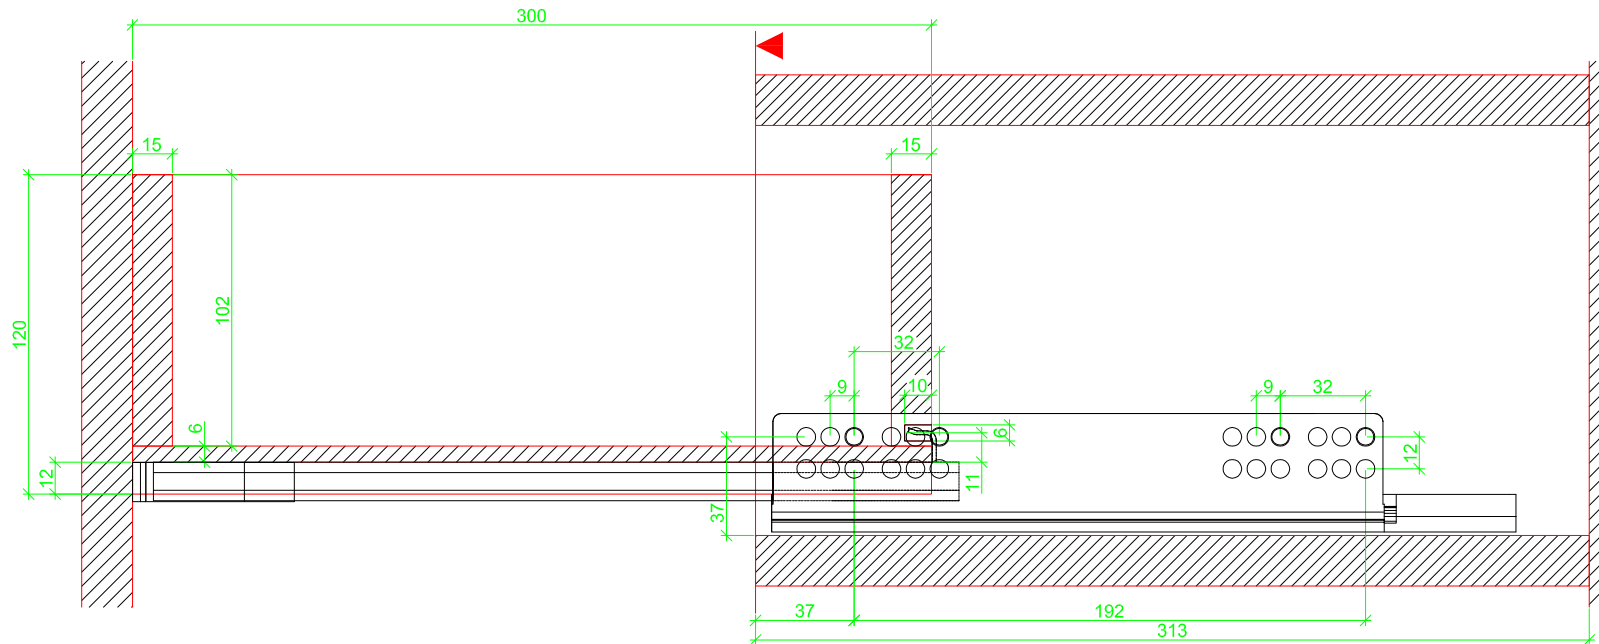

Drawings / Zeichnungen:
Quadro V6 to slide on with Silent System
Quadro V6 Aufschiebmontage mit Silent System

Nominal length / Nennlänge	300 mm
Cabinet side panel thickness / Korpuseitendicke	19 mm

Frontview / Frontansicht

Grooved drawer side without Plug/
Genutete Seitenzarge ohne Aufsteckhalter

Drawer side on top of drawer bottom with Plug/
Seitenzarge auf Schubkastenboden mit Aufsteckhalter

Grooved drawer side without Plug/
Genutete Seitenzarge ohne Aufsteckhalter