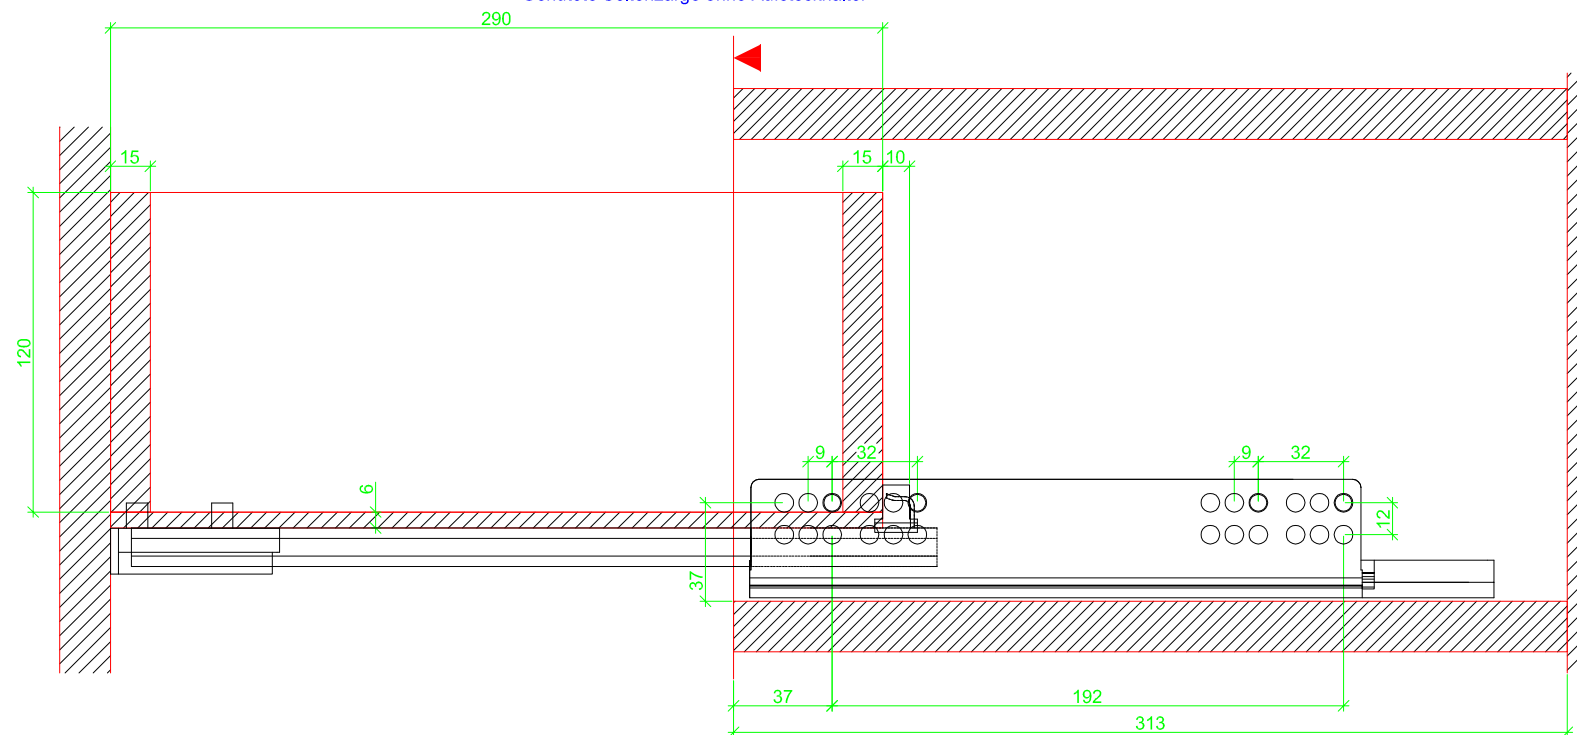

Drawings / Zeichnungen:
Quadro V6 to slide on with Silent System
Quadro V6 Aufschiebmontage mit Silent System

Nominal length / Nennlänge	300 mm
Cabinet side panel thickness / Korpuseitendicke	19 mm

Frontview / Frontansicht

Grooved drawer side without Plug/
Genutete Seitenzarge ohne Aufsteckhalter

Drawer side on top of drawer bottom with Plug/
Seitenzarge auf Schubkastenboden mit Aufsteckhalter

Grooved drawer side without Plug/
Genutete Seitenzarge ohne Aufsteckhalter