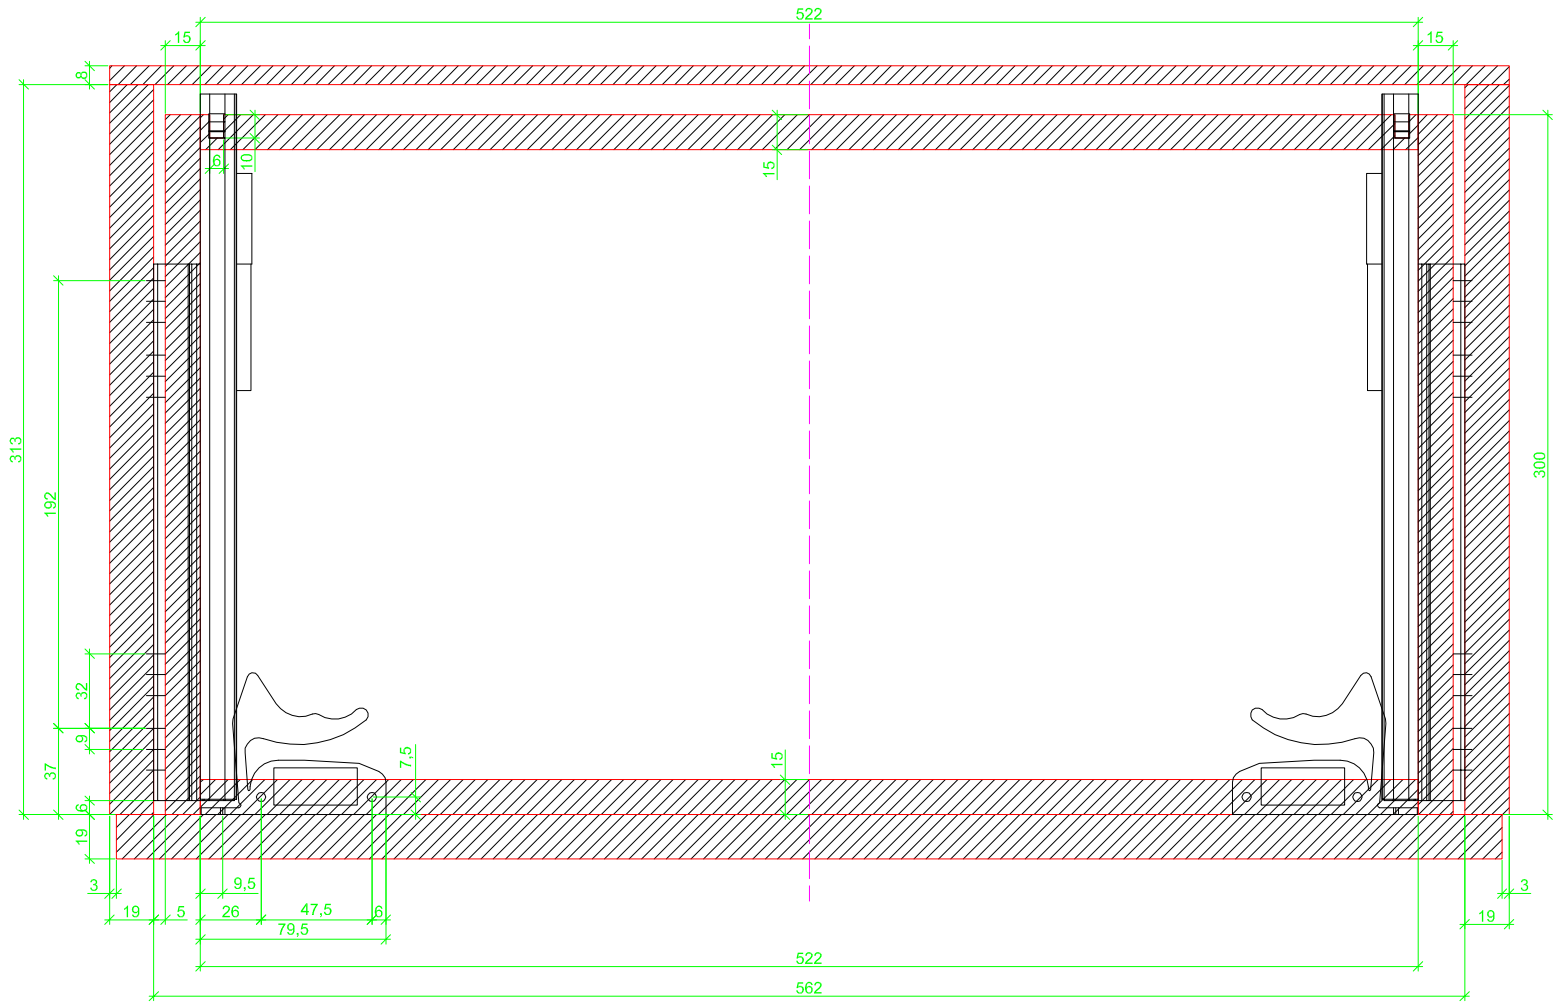

Drawings / Zeichnungen:
Quadro V6 to slide on with Silent System
Quadro V6 Aufschiebmontage mit Silent System

Nominal length / Nennlänge	300 mm
Cabinet side panel thickness / Korpuseitendicke	19 mm

Frontview / Frontansicht

Grooved drawer side without Plug/
Genutete Seitenzarge ohne Aufsteckhalter

Drawer side on top of drawer bottom with Plug/
Seitenzarge auf Schubkastenboden mit Aufsteckhalter

Grooved drawer side without Plug/
Genutete Seitenzarge ohne Aufsteckhalter

Drawer side on top of drawer bottom with Plug/
Seitenzarge auf Schubkastenboden mit Aufsteckhalter

Grooved drawer side without Plug/
Genutete Seitenzarge ohne Aufsteckhalter

Drawer side on top of drawer bottom with Plug/
Seitenzarge auf Schubkastenboden mit Aufsteckhalter