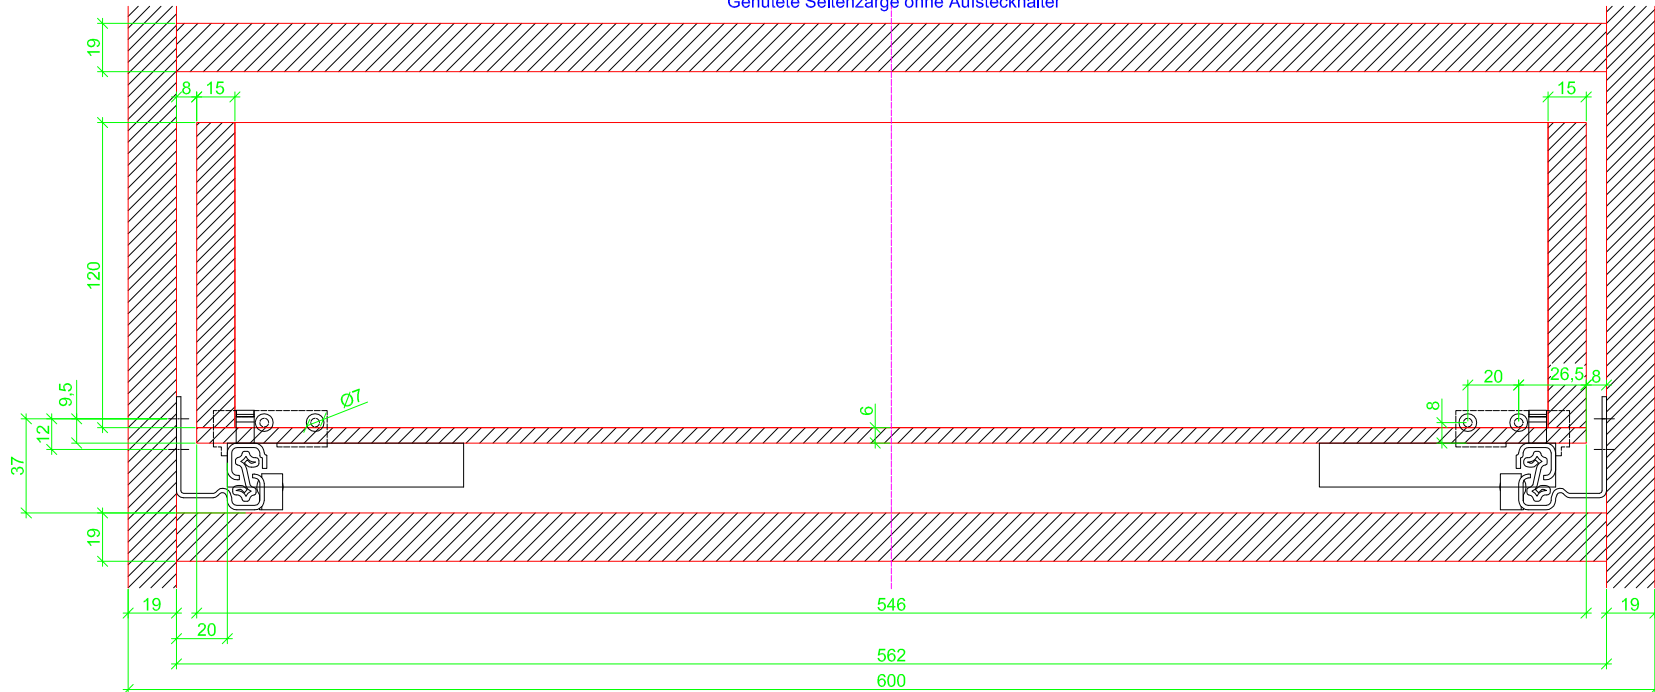

Drawings / Zeichnungen:
Quadro V6 to slide on with Silent System
Quadro V6 Aufschiebmontage mit Silent System

Nominal length / Nennlänge	300 mm
Cabinet side panel thickness / Korpuseitendicke	19 mm

Frontview / Frontansicht

Grooved drawer side without Plug/
Genutete Seitenzarge ohne Aufsteckhalter

Drawer side on top of drawer bottom with Plug/
Seitenzarge auf Schubkastenboden mit Aufsteckhalter

Grooved drawer side without Plug/
Genutete Seitenzarge ohne Aufsteckhalter

Drawer side on top of drawer bottom with Plug/
Seitenzarge auf Schubkastenboden mit Aufsteckhalter

Grooved drawer side without Plug/
Genutete Seitenzarge ohne Aufsteckhalter

Drawer side on top of drawer bottom with Plug/
Seitenzarge auf Schubkastenboden mit Aufsteckhalter