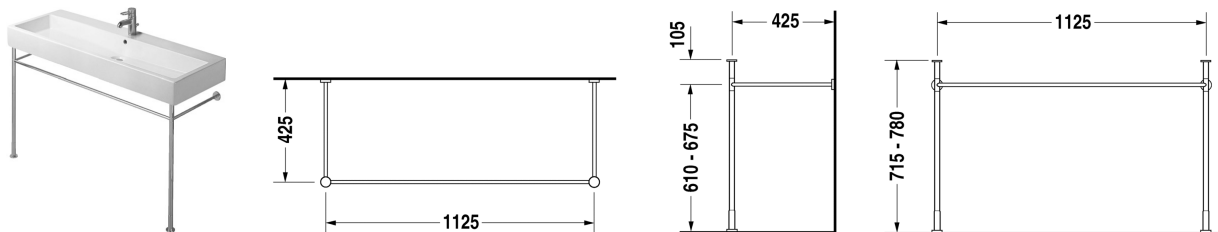

Metallkonsole # 003074..00

Metallkonsole	Größe	Gewicht	Bestellnummer
höhenverstellbar +50 mm, für Waschtisch # 045412			
Farben			
10 Chrom			
Variante			
für Waschtisch # 045412, höhenverstellbar +50 mm		3,100 kg	003074..00
Zubehör			
Waschtisch Zur Befestigung der Keramiken ab der Größe 1000 mm werden 2 Befestigungssets für Waschtische benötigt, mit Hahnlochbank	1200 x 470 mm	33,500 kg	045412
Waschtisch Zur Befestigung der Keramiken ab der Größe 1000 mm werden 2 Befestigungssets für Waschtische benötigt, mit Hahnlochbank	1200 x 470 mm	33,500 kg	045412
Ausschreibungstext			
DURAVIT Vero Metallkonsole Chrom für Waschtisch #045412, höhenverstellbar +50mm, mit Querstangen als Handtuchhalter. Best.Nr.0030741000			

Alle Zeichnungen enthalten alle notwendigen Maße (mm), die den üblichen Toleranzen unterliegen. Exakte Maße können nur am Produkt abgenommen werden.