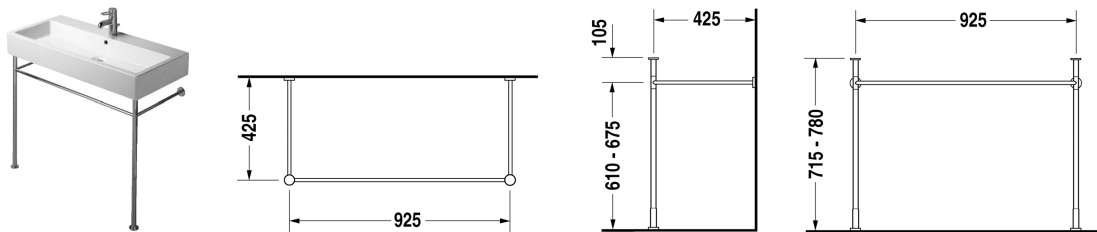

## Metallkonsole # 003067..00

Metallkonsole	Größe	Gewicht	Bestellnummer
höhenverstellbar +50 mm, für Waschtisch # 045410			
<b>Farben</b>			
10 Chrom			
<b>Variante</b>			
höhenverstellbar +50 mm, für Waschtisch # 045410		3,000 kg	003067..00
<b>Zubehör</b>			
Waschtisch Zur Befestigung der Keramiken ab der Größe 1000 mm werden 2 Befestigungssets für Waschtische benötigt, mit Hahnlochbank	1000 x 470 mm	28,200 kg	045410
Waschtisch Zur Befestigung der Keramiken ab der Größe 1000 mm werden 2 Befestigungssets für Waschtische benötigt, mit Hahnlochbank	1000 x 470 mm	28,200 kg	045410
<b>Ausschreibungstext</b>			
DURAVIT Vero Metallkonsole Chrom für Waschtischbreite 1000mm höhenverstellbar +50mm mit Querstangen als Handtuchhalter. Best.Nr. 0030671000			