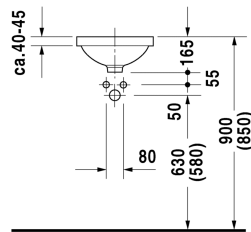

Einbauwaschtisch # 031932..00

|< 325 mm >|

Einbauwaschtisch	Größe	Gewicht	Bestellnummer
für Einbau von unten, mit Überlauf, ohne Hahnlochbank, unten glasiert, Befestigung für Einbau in Holzkonsolen inklusive, 325 mm			
Farben			
00 Weiss			
Variante			
☒ für Einbau von unten, mit Überlauf, ohne Hahnlochbank, unten Ø 325 mm glasiert		4,900 kg	031932..00
Sanitärkeramiken mit der speziellen WonderGliss Oberflächen Ausführung bleiben sauber und gut aussehend für eine lange Zeit. Wenn Sie WonderGliss bestellen fügen Sie bitte eine "1" als elfte Ziffer zur Bestellnummer hinzu.			
Zubehör			
Push-open Ventil		0,350 kg	005052
Befestigung für Einbau in Natursteinplatten, (mit Ausnahme von # 046651)		0,200 kg	005028
Ausschreibungstext			
DURAVIT Architec Einbauwaschtisch Design by Prof. Frank Huster zur Montage von unten mit Überlauf aus Sanitärkeramik ohne Hahnlochbank von unten glasiert. Kreisrundes Becken mit Innendurchmesser 325mm. Einschließlich Befestigung für Holzkonsolen optional für Natursteinplatten(Mehrpreis). Abmessungen(BxTxH)360x360x165mm. Weiß. Best.Nr. 0319320000			

Alle Zeichnungen enthalten alle notwendigen Maße (mm), die den üblichen Toleranzen unterliegen. Exakte Maße können nur am Produkt abgenommen werden.