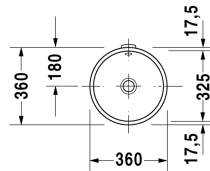

Einbauwaschtisch # 031932..00

|< 325 mm >|

Einbauwaschtisch	Größe	Gewicht	Bestellnummer
für Einbau von unten, mit Überlauf, ohne Hahnlochbank, unten glasiert, Befestigung für Einbau in Holzkonsolen inklusive, 325 mm			
Farben			
00 Weiss			
Variante			
☒ für Einbau von unten, mit Überlauf, ohne Hahnlochbank, unten Ø 325 mm glasiert		4,900 kg	031932..00
Sanitärkeramiken mit der speziellen WonderGliss Oberflächen Ausführung bleiben sauber und gut aussehend für eine lange Zeit. Wenn Sie WonderGliss bestellen fügen Sie bitte eine "1" als elfte Ziffer zur Bestellnummer hinzu.			
Zubehör			
Push-open Ventil		0,350 kg	005052
Befestigung für Einbau in Natursteinplatten, (mit Ausnahme von # 046651)		0,200 kg	005028
Ausschreibungstext			
DURAVIT Architec Einbauwaschtisch Design by Prof. Frank Huster zur Montage von unten mit Überlauf aus Sanitärkeramik ohne Hahnlochbank von unten glasiert. Kreisrundes Becken mit Innendurchmesser 325mm. Einschließlich Befestigung für Holzkonsolen optional für Natursteinplatten(Mehrpreis). Abmessungen(BxTxH)360x360x165mm. Weiß. Best.Nr. 0319320000			

Alle Zeichnungen enthalten alle notwendigen Maße (mm), die den üblichen Toleranzen unterliegen. Exakte Maße können nur am Produkt abgenommen werden.