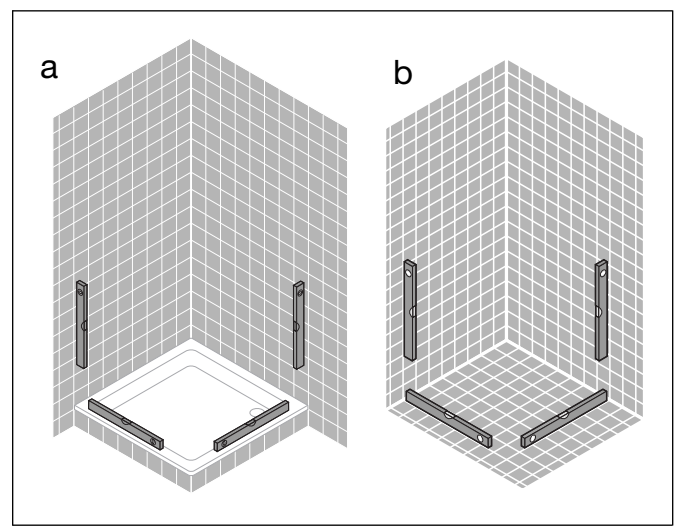

Montageanleitung Installation instructions Instructions de montage Montagehandleiding

- 8 x 
- 8 x  4,2 x 38 mm
- 8 x  3,5 x 9,5 mm
- 4 x 

1

2

3

D Wichtiger Hinweis:
Duschkabinen bitte vor dem Einbau auf Transportschäden und Vollständigkeit prüfen, da Beanstandungen nach dem Aufbau nicht mehr anerkannt werden können.

GB Important information:
Please check the shower enclosure for transport damage and completeness before installation. Complaints made following installation cannot be accepted.

F Remarque importante:
avant de procéder au montage, vérifiez que le pare douche est complet et qu'il n'a pas été endommagé lors du transport. Aucune réclamation ne pourra être admise après le montage.