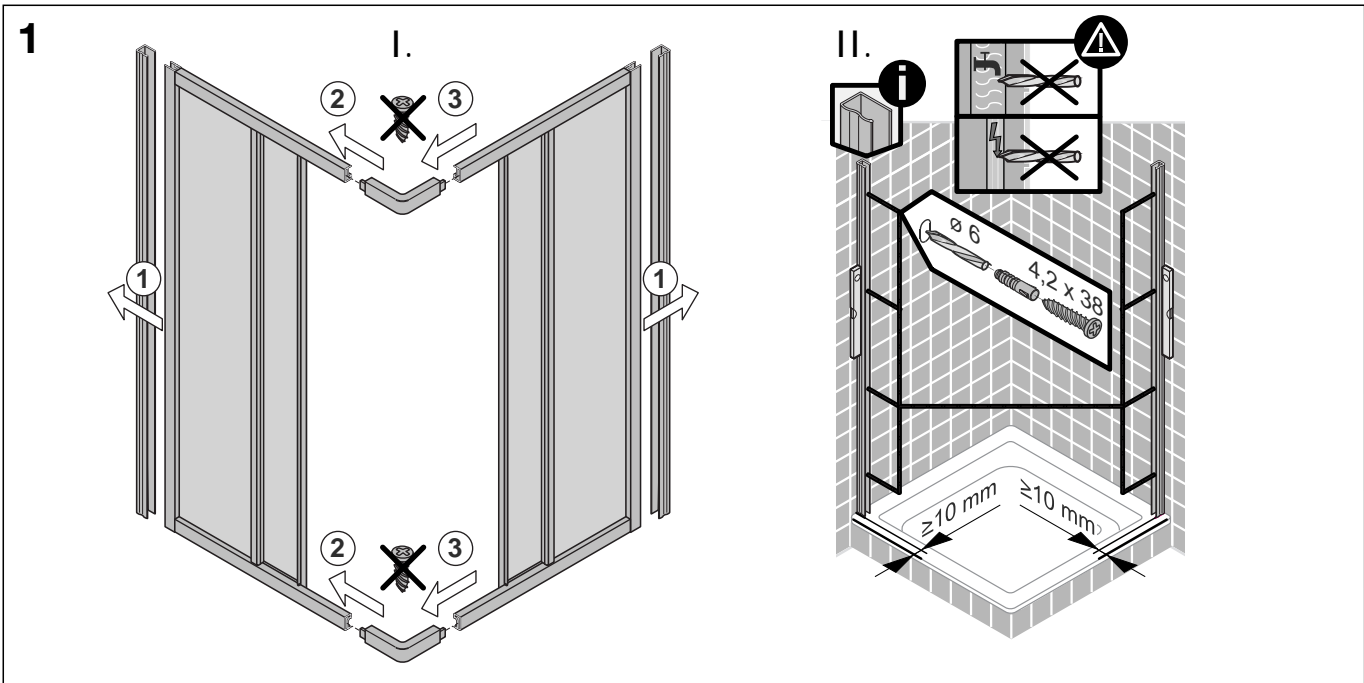

Montageanleitung Installation instructions Instructions de montage Montagehandleiding

- 8 x 
- 8 x  4,2 x 38 mm
- 8 x  3,5 x 9,5 mm
- 4 x 

1

2

3

D Wichtiger Hinweis:
Duschkabinen bitte vor dem Einbau auf Transportschäden und Vollständigkeit prüfen, da Beanstandungen nach dem Aufbau nicht mehr anerkannt werden können.

GB Important information:
Please check the shower enclosure for transport damage and completeness before installation. Complaints made following installation cannot be accepted.

F Remarque importante:
avant de procéder au montage, vérifiez que le pare douche est complet et qu'il n'a pas été endommagé lors du transport. Aucune réclamation ne pourra être admise après le montage.