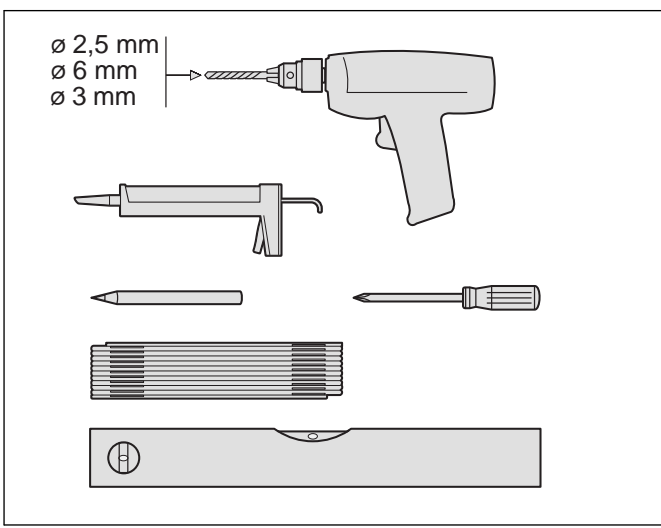

Montageanleitung Installation instructions Instructions de montage Montagehandleiding

- 8 x 
- 8 x  4,2 x 38 mm
- 8 x  3,5 x 9,5 mm
- 4 x 

1

2

3

D Wichtiger Hinweis:
Duschkabinen bitte vor dem Einbau auf Transportschäden und Vollständigkeit prüfen, da Beanstandungen nach dem Aufbau nicht mehr anerkannt werden können.

GB Important information:
Please check the shower enclosure for transport damage and completeness before installation. Complaints made following installation cannot be accepted.

F Remarque importante:
avant de procéder au montage, vérifiez que le pare douche est complet et qu'il n'a pas été endommagé lors du transport. Aucune réclamation ne pourra être admise après le montage.