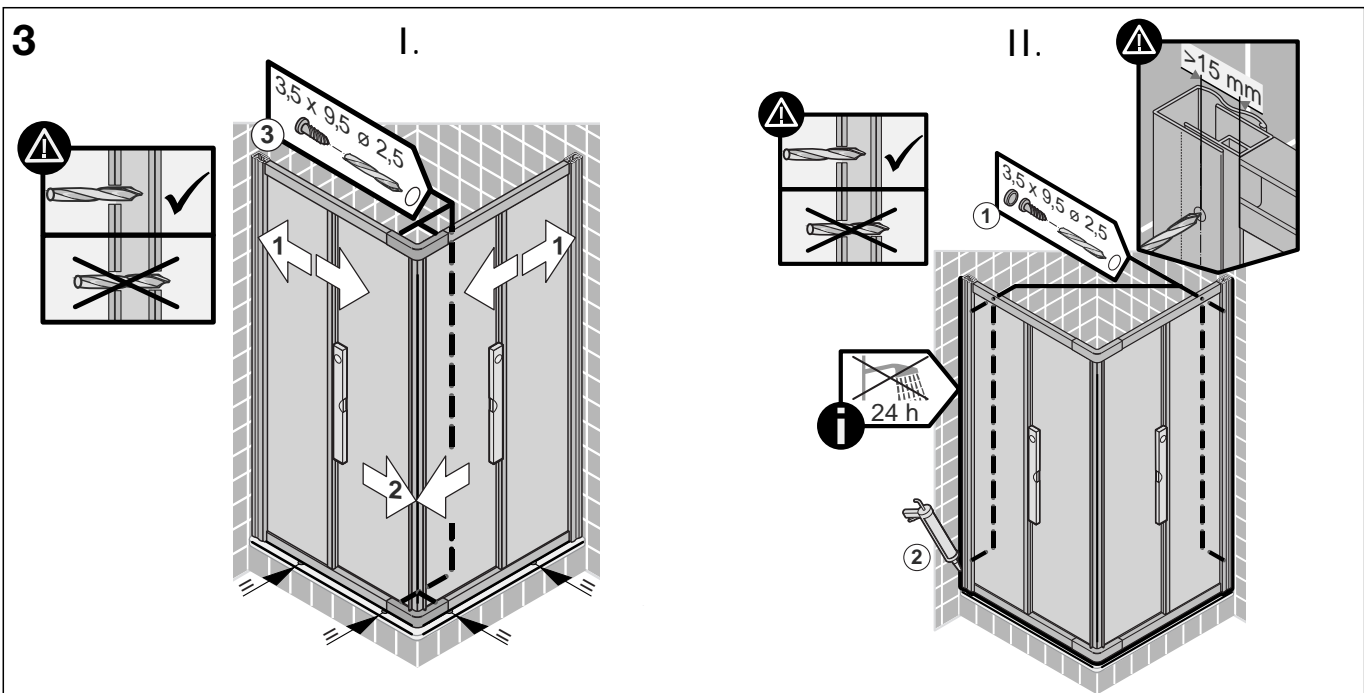

Montageanleitung Installation instructions Instructions de montage Montagehandleiding

- 8 x 
- 8 x  4,2 x 38 mm
- 8 x  3,5 x 9,5 mm
- 4 x 

1

2

3

D Wichtiger Hinweis:
Duschkabinen bitte vor dem Einbau auf Transportschäden und Vollständigkeit prüfen, da Beanstandungen nach dem Aufbau nicht mehr anerkannt werden können.

GB Important information:
Please check the shower enclosure for transport damage and completeness before installation. Complaints made following installation cannot be accepted.

F Remarque importante:
avant de procéder au montage, vérifiez que le pare douche est complet et qu'il n'a pas été endommagé lors du transport. Aucune réclamation ne pourra être admise après le montage.

NL Belangrijk:
Controleer voor het inbouwen of het douchescherm bij het transport beschadigd is en of het volledig is. Na het inbouwen kunnen klachten niet meer in behandeling genomen worden.

D Sicherheitshinweis:
Einscheiben-Sicherheitsgläser nie nachträglich bearbeiten.