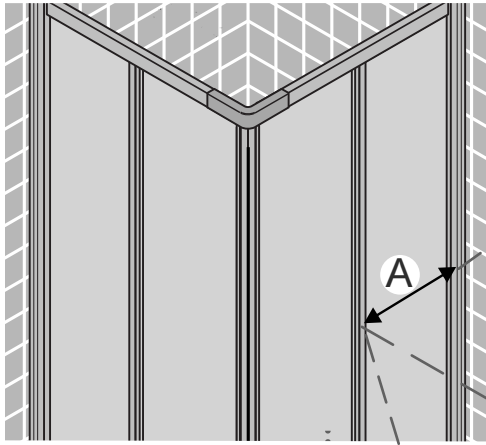

Montageanleitung Installation instructions Instructions de montage Montagehandleiding

- 8 x 
- 8 x  4,2 x 38 mm
- 8 x  3,5 x 9,5 mm
- 4 x 

1

2

3

D Wichtiger Hinweis:
Duschkabinen bitte vor dem Einbau auf Transportschäden und Vollständigkeit prüfen, da Beanstandungen nach dem Aufbau nicht mehr anerkannt werden können.

GB Important information:
Please check the shower enclosure for transport damage and completeness before installation. Complaints made following installation cannot be accepted.

F Remarque importante:
avant de procéder au montage, vérifiez que le pare douche est complet et qu'il n'a pas été endommagé lors du transport. Aucune réclamation ne pourra être admise après le montage.