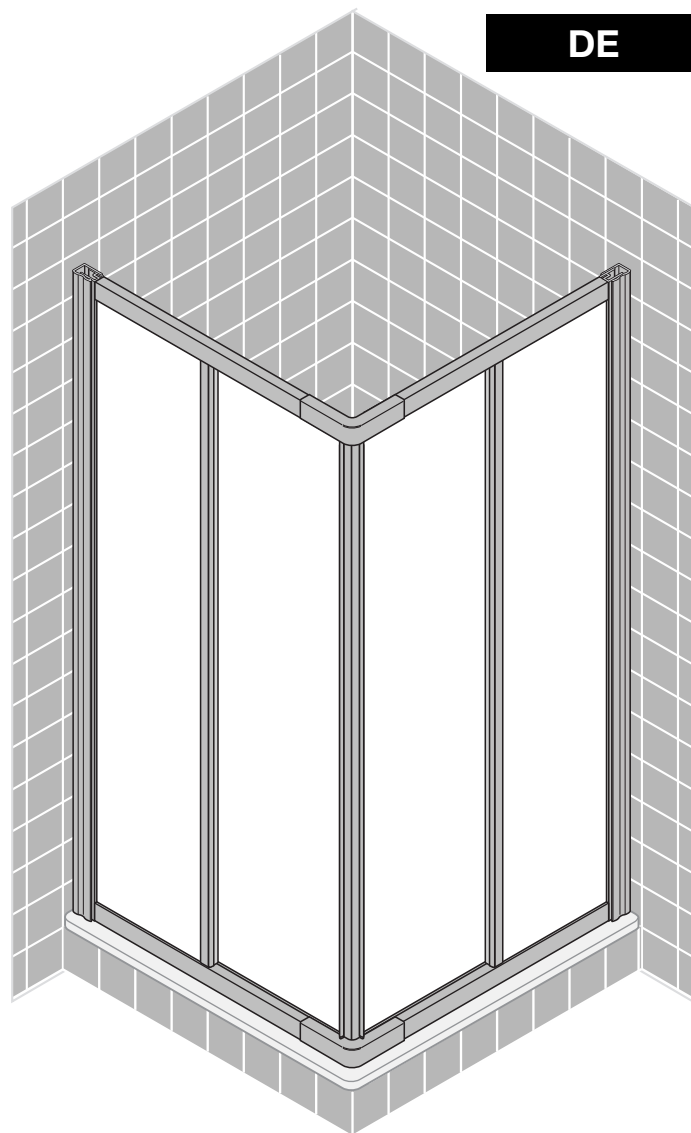

Montageanleitung Installation instructions Instructions de montage Montagehandleiding

- 8 x 
- 8 x  4,2 x 38 mm
- 8 x  3,5 x 9,5 mm
- 4 x 

1

2

3

D Wichtiger Hinweis:
Duschkabinen bitte vor dem Einbau auf Transportschäden und Vollständigkeit prüfen, da Beanstandungen nach dem Aufbau nicht mehr anerkannt werden können.

GB Important information:
Please check the shower enclosure for transport damage and completeness before installation. Complaints made following installation cannot be accepted.

F Remarque importante:
avant de procéder au montage, vérifiez que le pare douche est complet et qu'il n'a pas été endommagé lors du transport. Aucune réclamation ne pourra être admise après le montage.

F Paroi de douche dans un matériau vitré particulier

Nettoyabilité:	passé avec succès
Propriétés à la cassure:	passé avec succès
Durabilité:	passé avec succès

GB Shower enclosure made of a specific plane material