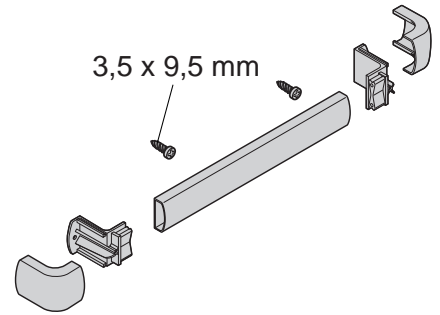

Montageanleitung Installation instructions Instructions de montage Montagehandleiding

- 8 x 
- 8 x  4,2 x 38 mm
- 8 x  3,5 x 9,5 mm
- 4 x 

1

2

3

D Wichtiger Hinweis:
Duschkabinen bitte vor dem Einbau auf Transportschäden und Vollständigkeit prüfen, da Beanstandungen nach dem Aufbau nicht mehr anerkannt werden können.

GB Important information:
Please check the shower enclosure for transport damage and completeness before installation. Complaints made following installation cannot be accepted.

F Remarque importante:
avant de procéder au montage, vérifiez que le pare douche est complet et qu'il n'a pas été endommagé lors du transport. Aucune réclamation ne pourra être admise après le montage.