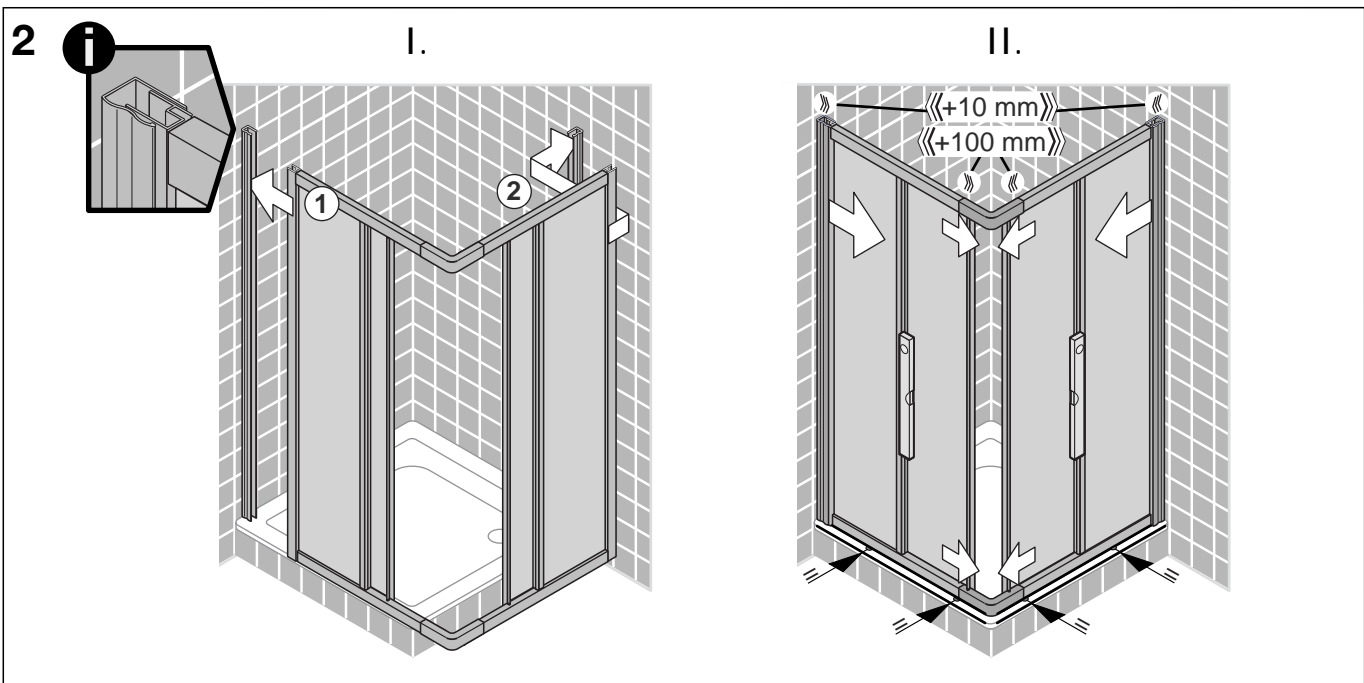

Montageanleitung Installation instructions Instructions de montage Montagehandleiding

- 8 x 
- 8 x  4,2 x 38 mm
- 8 x  3,5 x 9,5 mm
- 4 x 

1

2

3

D Wichtiger Hinweis:
Duschkabinen bitte vor dem Einbau auf Transportschäden und Vollständigkeit prüfen, da Beanstandungen nach dem Aufbau nicht mehr anerkannt werden können.

GB Important information:
Please check the shower enclosure for transport damage and completeness before installation. Complaints made following installation cannot be accepted.

F Remarque importante:
avant de procéder au montage, vérifiez que le pare douche est complet et qu'il n'a pas été endommagé lors du transport. Aucune réclamation ne pourra être admise après le montage.