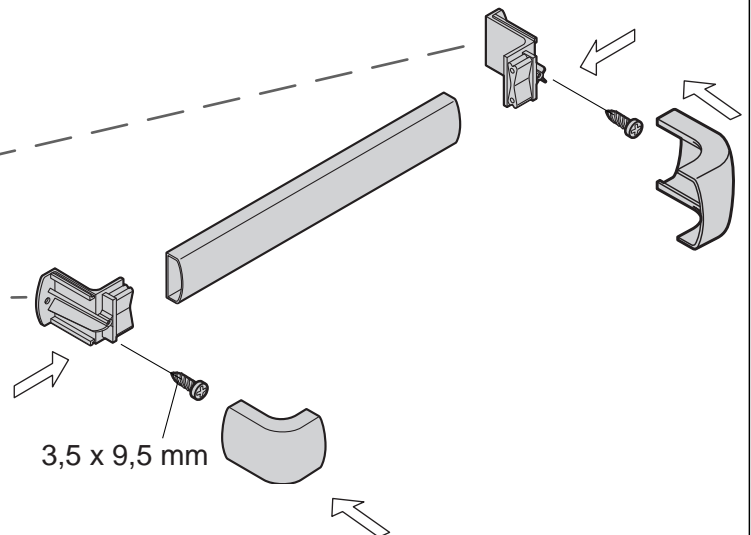

Montageanleitung Installation instructions Instructions de montage Montagehandleiding

- 8 x 
- 8 x  4,2 x 38 mm
- 8 x  3,5 x 9,5 mm
- 4 x 

1

2

3

D Wichtiger Hinweis:
Duschkabinen bitte vor dem Einbau auf Transportschäden und Vollständigkeit prüfen, da Beanstandungen nach dem Aufbau nicht mehr anerkannt werden können.

GB Important information:
Please check the shower enclosure for transport damage and completeness before installation. Complaints made following installation cannot be accepted.

F Remarque importante:
avant de procéder au montage, vérifiez que le pare douche est complet et qu'il n'a pas été endommagé lors du transport. Aucune réclamation ne pourra être admise après le montage.