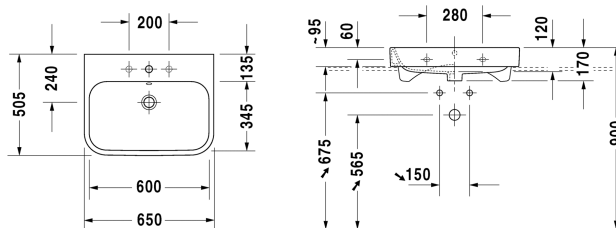

**Möbelwaschtisch geschliffen # 231865..25 / 231865..27**

|&lt; 650 mm &gt;|

Möbelwaschtisch geschliffen	Größe	Gewicht	Bestellnummer
mit Überlauf, mit Hahnlochbank, Überlaufclip Chrom inklusive, 650 mm			
<b>Farben</b>			
00 Weiss			
<b>Variante</b>			
●●● mit Überlauf, Überlaufclip Chrom inklusive, mit Hahnlochbank	650 x 505 mm	21,000 kg	231865..25
● mit Überlauf, Überlaufclip Chrom inklusive, mit Hahnlochbank	650 x 505 mm	21,000 kg	231865..27
Sanitärkeramiken mit der speziellen WonderGliss Oberflächen Ausführung bleiben sauber und gut aussehend für eine lange Zeit. Wenn Sie WonderGliss bestellen fügen Sie bitte eine "1" als elfte Ziffer zur Bestellnummer hinzu.			
<b>Zubehör</b>			
Design Siphon		1,500 kg	005036
Design Eckventil inklusive Rosette	1/2" mm	0,500 kg	003045
<b>Ausschreibungstext</b>			
DURAVIT Happy D.2 Möbelwaschtisch geschliffen, Design by sieger design, mit Überlauf aus Sanitärkeramik mit Hahnlochbank. Rechteckige Beckenform mit abgerundeten Ecken und feine Radien in unverwechselbarer Form des Buchstaben D. Überlaufclip Chrom inklusive. Abmessungen(BxTxH)650x505x170/95mm. Weiß. Montage mit Einlocharmatur Best.Nr. 2318650027. Montage mit Dreilocharmatur Best.Nr. 2318650025. Montage ohne Hahnloch Best.Nr.2318650028.			

Alle Zeichnungen enthalten alle notwendigen Maße (mm), die den üblichen Toleranzen unterliegen. Exakte Maße können nur am Produkt abgenommen werden.