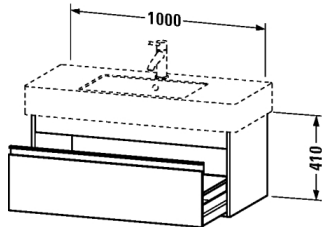

**Waschtischunterbau wandhängend # KT6691**

|&lt; 1000 mm &gt;|

Waschtischunterbau wandhängend	Größe	Gewicht	Bestellnummer
1 Auszug, für Vero # 032910 (ungeschliffen)			
<b>Farben</b>			
M18 Weiss matt M43 Basalt matt M49 Graphit matt M50 Granatrot matt			
<b>Variante</b>			
	1000 x 455 mm		KT6691
<b>Ausschreibungstext</b>			
DURAVIT Ketho Waschtischunterbau, Design by Christian Werner, wandhängend für Waschtisch Vero #032910(ungeschliffen). Unterbau aus hoch verdichteter Dreischicht-Holzspanplatte, beidseitig mit Melaminharzdekor direkt beschichtet, mit ABS Kanten. Unempfindlich gegen Feuchtigkeit. Mit 1 Auszug. Griffleisten Aluminium Silber eloxiert. Abmessung(BxTxH) 1000x455x410mm. Oberflächen in Dekor laut aktueller Farbtabelle. Best.Nr. KT 6691.			

Alle Zeichnungen enthalten alle notwendigen Maße (mm), die den üblichen Toleranzen unterliegen. Exakte Maße können nur am Produkt abgenommen werden.