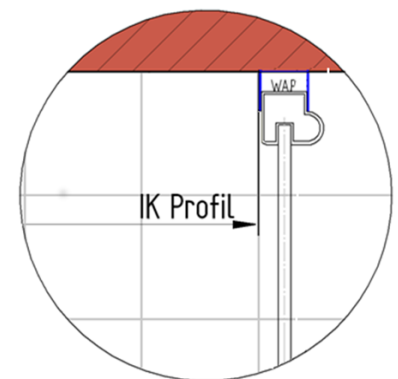

## Einbaumaße:

links: 900 mm                      x                      rechts: 900 mm

AK Profil 886 mm, Verstellung - 8 / + 12

AK Profil 886 mm, Verstellung - 8 / + 12

**INFO für die Montage AK Wandanschluss Profil :**

**LINKS : 883 mm, Verstellung - 8 / + 12 / RECHTS : 883 mm, Verstellung - 8 / + 12**

# Innenkante Profil für Standard Duschen

Artikel-Nummer Schulte (Express - Plus): EP508006

Produkt: Eckeinstieg mit Gleittür / Schiebetür 4-tlg.

Serie: Phoenix

Einbautyp: Ecklösung

Einbaumaße:

links: 900 mm                      x                      rechts: 900 mm

Maß IK Profil 848 mm, Verstellung - 8 / + 12

Maß IK Profil 848 mm, Verstellung - 8 / + 12