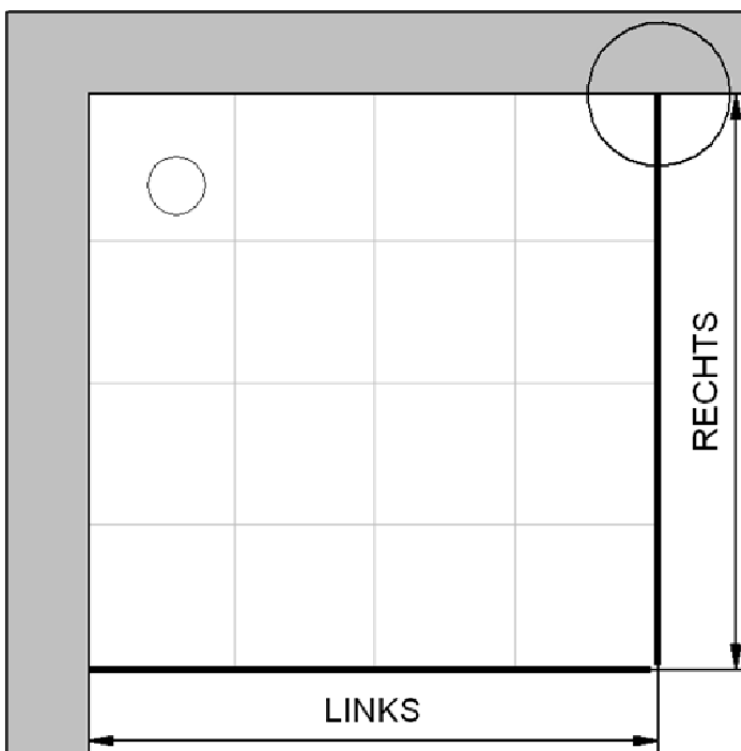

## Einbaumaße:

links: 900 mm                      x                      rechts: 900 mm

AK Profil 886 mm, Verstellung - 8 / + 12

AK Profil 886 mm, Verstellung - 8 / + 12

**INFO für die Montage AK Wandanschluss Profil :**

**LINKS : 883 mm, Verstellung - 8 / + 12 / RECHTS : 883 mm, Verstellung - 8 / + 12**

# Innenkante Profil für Standard Duschen

Artikel-Nummer Schulte (Express - Plus): EP508006

Produkt: Eckeinstieg mit Gleittür / Schiebetür 4-tlg.

Serie: Phoenix

Einbautyp: Ecklösung

Einbaumaße:

links: 900 mm                      x                      rechts: 900 mm

Maß IK Profil 848 mm, Verstellung - 8 / + 12

Maß IK Profil 848 mm, Verstellung - 8 / + 12