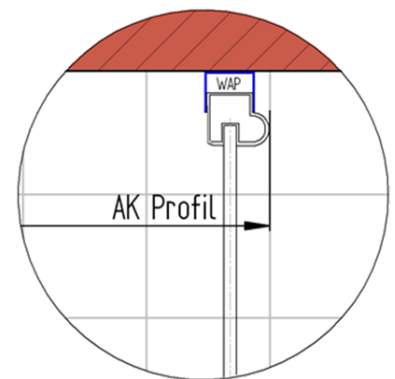

# Außenkante Profil für Standard Duschen

Artikel-Nummer Schulte (Express - Plus): EP508006

Produkt: Eckeinstieg mit Gleittür / Schiebetür 4-tlg.

Serie: Phoenix

Einbautyp: Ecklösung

## Einbaumaße:

links: 900 mm                      x                      rechts: 900 mm

AK Profil 886 mm, Verstellung - 8 / + 12

AK Profil 886 mm, Verstellung - 8 / + 12

**INFO für die Montage AK Wandanschluss Profil :**

**LINKS : 883 mm, Verstellung - 8 / + 12 / RECHTS : 883 mm, Verstellung - 8 / + 12**

# Innenkante Profil für Standard Duschen

Artikel-Nummer Schulte (Express - Plus): EP508006

Produkt: Eckeinstieg mit Gleittür / Schiebetür 4-tlg.

Serie: Phoenix

Einbautyp: Ecklösung

Einbaumaße:

links: 900 mm                      x                      rechts: 900 mm