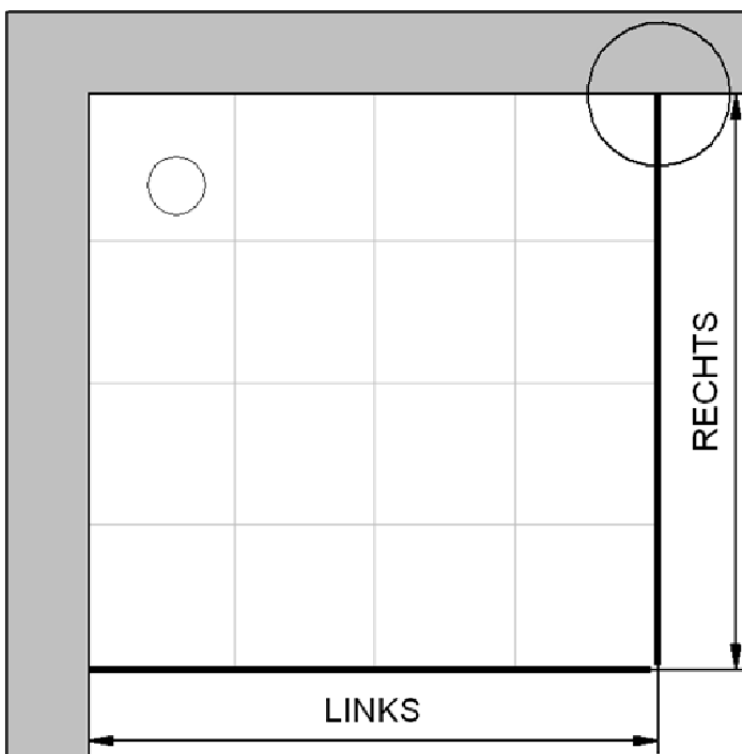

# Fliesenmaß für Standard Duschen

Artikel-Nummer Schulte (Express - Plus): EP508006

Produkt: Eckeinstieg mit Gleittür / Schiebetür 4-tlg.

Serie: Phoenix

Einbautyp: Ecklösung

Einbaumaße:

links: 900 mm                      x                      rechts: 900 mm

## Einbaumaße:

links: 900 mm                      x                      rechts: 900 mm

AK Profil 886 mm, Verstellung - 8 / + 12

AK Profil 886 mm, Verstellung - 8 / + 12

**INFO für die Montage AK Wandanschluss Profil :**

**LINKS : 883 mm, Verstellung - 8 / + 12 / RECHTS : 883 mm, Verstellung - 8 / + 12**

# Innenkante Profil für Standard Duschen

Artikel-Nummer Schulte (Express - Plus): EP508006

Produkt: Eckeinstieg mit Gleittür / Schiebetür 4-tlg.

Serie: Phoenix

Einbautyp: Ecklösung

Einbaumaße:

links: 900 mm                      x                      rechts: 900 mm