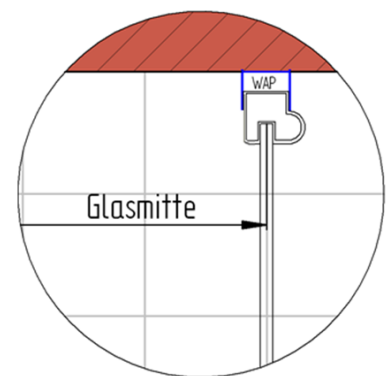

Fliesenmaß 856 mm, Verstellung - 8 / + 12