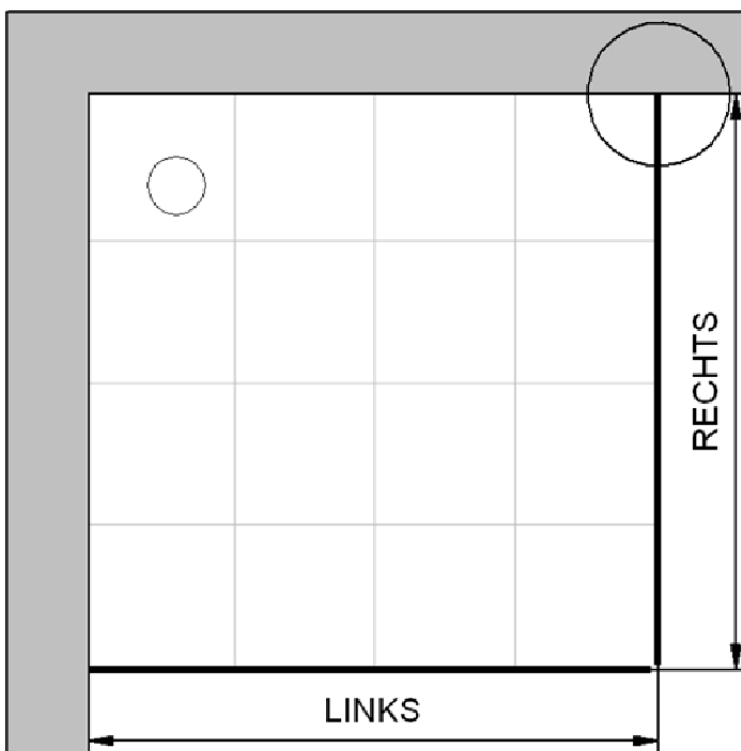

# Außenkante Profil für Standard Duschen

Artikel-Nummer Schulte (Express - Plus): EP508006

Produkt: Eckeinstieg mit Gleittür / Schiebetür 4-tlg.

Serie: Phoenix

Einbautyp: Ecklösung

## Einbaumaße:

links: 900 mm                      x                      rechts: 900 mm

AK Profil 886 mm, Verstellung - 8 / + 12

AK Profil 886 mm, Verstellung - 8 / + 12

**INFO für die Montage AK Wandanschluss Profil :**

**LINKS : 883 mm, Verstellung - 8 / + 12 / RECHTS : 883 mm, Verstellung - 8 / + 12**

# Innenkante Profil für Standard Duschen

Artikel-Nummer Schulte (Express - Plus): EP508006

Produkt: Eckeinstieg mit Gleittür / Schiebetür 4-tlg.

Serie: Phoenix

Einbautyp: Ecklösung

Einbaumaße:

links: 900 mm                      x                      rechts: 900 mm