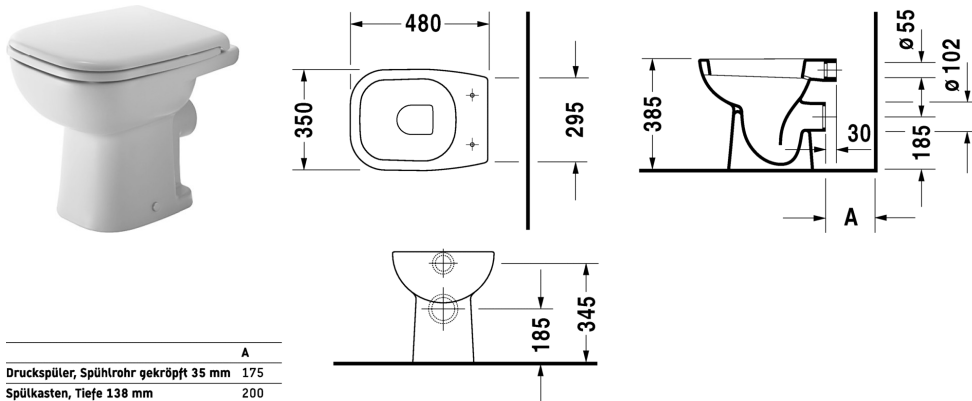

Stand-WC # 210809..00

|< 350 mm >|

Stand-WC	Größe	Gewicht	Bestellnummer
für variablen Wasserzulauf, Tiefspüler, Befestigung inklusive, Abgang waagrecht			
Farben			
00 Weiss			
Variante			
<ul style="list-style-type: none"> Tiefspüler, Befestigung inklusive, für variablen Wasserzulauf, 6,0 L, Abgang waagrecht 	350 x 480 mm	15,400 kg	210809..00
Zubehör			
WC-Sitz Scharniere Edelstahl, ohne Absenkautomatik		2,420 kg	006731
WC-Sitz Scharniere Kunststoff, mit Absenkautomatik SoftClose		2,640 kg	006739
Ausschreibungstext			
DURAVIT D-Code Stand-WC Design by sieger design, Tiefspüler aus Sanitärkeramik für 6 Liter Spülwasser bodenstehend für Auf-Putz-Spülkasten. Abgang waagrecht mit innen glasiertem Spülrand und keramischem Spülwasserverteiler. Einschließlich Befestigung. Abmessungen(BxTxH)350x480x385mm. Weiß. Best.Nr. 2108090000			

Alle Zeichnungen enthalten alle notwendigen Maße (mm), die den üblichen Toleranzen unterliegen. Exakte Maße können nur am Produkt abgenommen werden.