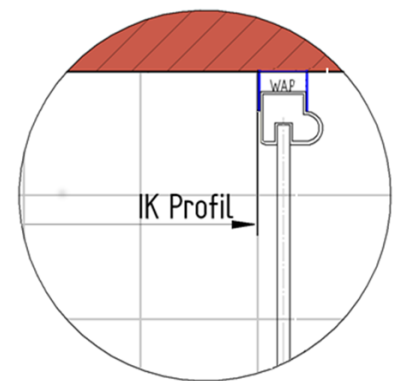

Fliesenmaß für Standard Duschen

Artikel-Nummer Schulte (Express - Plus): EP325504

Produkt: Runddusche mit Drehtür 4-tlg.

Serie: Alexa Style 2.0

Einbautyp: Runddusche

Einbaumaße:

links: 800 mm x rechts: 800 mm

Serie: Alexa Style 2.0

Einbautyp: Runddusche

Einbaumaße:

links: 800 mm x rechts: 800 mm

AK Profil 773 mm, Verstellung - 8 / + 10

AK Profil 773 mm, Verstellung - 8 / + 10

Radius = 525 mm

Innenkante Profil für Standard Duschen

Artikel-Nummer Schulte (Express - Plus): EP325504

Produkt: Runddusche mit Drehtür 4-tlg.

Serie: Alexa Style 2.0

Einbautyp: Runddusche

Einbaumaße:

links: 800 mm x rechts: 800 mm

Maß IK Profil 754 mm, Verstellung - 8 / + 10

Maß IK Profil 754 mm, Verstellung - 8 / + 10

Radius = 506 mm