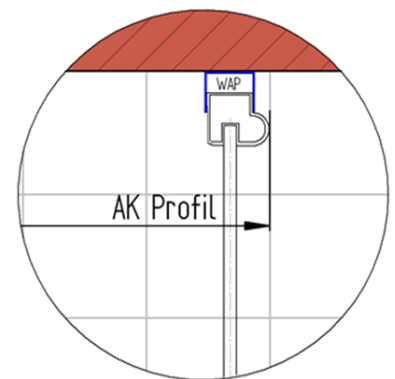

Fliesenmaß für Standard Duschen

Artikel-Nummer Schulte (Express - Plus): EP325504

Produkt: Runddusche mit Drehtür 4-tlg.

Serie: Alexa Style 2.0

Einbautyp: Runddusche

Einbaumaße:

links: 800 mm x rechts: 800 mm

Serie: Alexa Style 2.0

Einbautyp: Runddusche

Einbaumaße:

links: 800 mm x rechts: 800 mm

AK Profil 773 mm, Verstellung - 8 / + 10

AK Profil 773 mm, Verstellung - 8 / + 10

Radius = 525 mm

Innenkante Profil für Standard Duschen

Artikel-Nummer Schulte (Express - Plus): EP325504

Produkt: Runddusche mit Drehtür 4-tlg.

Serie: Alexa Style 2.0

Einbautyp: Runddusche

Einbaumaße:

links: 800 mm x rechts: 800 mm

Maß IK Profil 754 mm, Verstellung - 8 / + 10

Maß IK Profil 754 mm, Verstellung - 8 / + 10

Radius = 506 mm