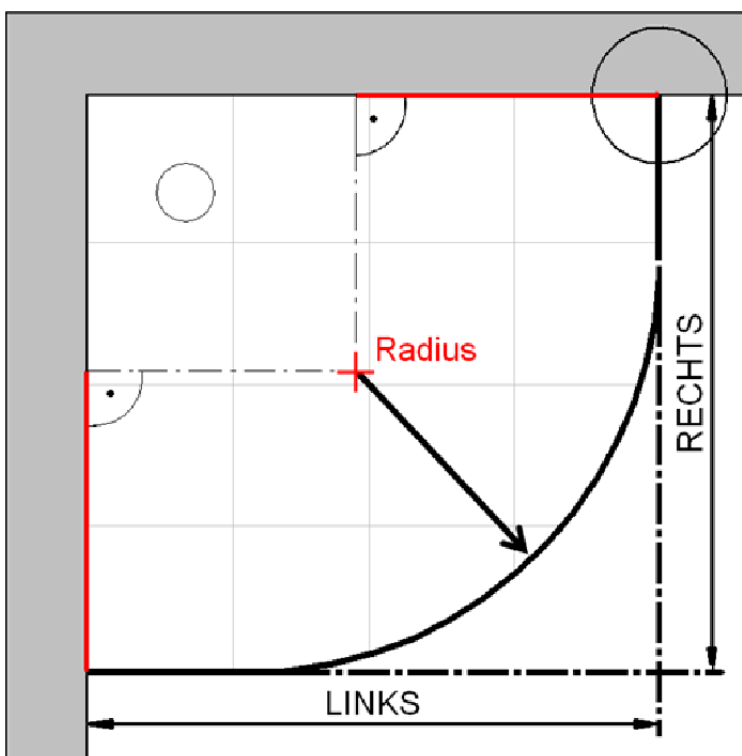

Fliesenmaß für Standard Duschen

Artikel-Nummer Schulte (Express - Plus): EP325504

Produkt: Runddusche mit Drehtür 4-tlg.

Serie: Alexa Style 2.0

Einbautyp: Runddusche

Einbaumaße:

links: 800 mm x rechts: 800 mm

Fliesenmaß 762 mm, Verstellung - 8 / + 10

Radius = 514 mm

Fliesenmaß 762 mm, Verstellung - 8 / + 10

Außenkante Profil für Standard Duschen

Artikel-Nummer Schulte (Express - Plus): EP325504

Produkt: Runddusche mit Drehtür 4-tlg.

Serie: Alexa Style 2.0

Einbautyp: Runddusche

Einbaumaße:

links: 800 mm x rechts: 800 mm

AK Profil 773 mm, Verstellung - 8 / + 10

AK Profil 773 mm, Verstellung - 8 / + 10

Radius = 525 mm

Innenkante Profil für Standard Duschen

Artikel-Nummer Schulte (Express - Plus): EP325504

Produkt: Runddusche mit Drehtür 4-tlg.

Serie: Alexa Style 2.0

Einbautyp: Runddusche

Einbaumaße:

links: 800 mm x rechts: 800 mm

Maß IK Profil 754 mm, Verstellung - 8 / + 10