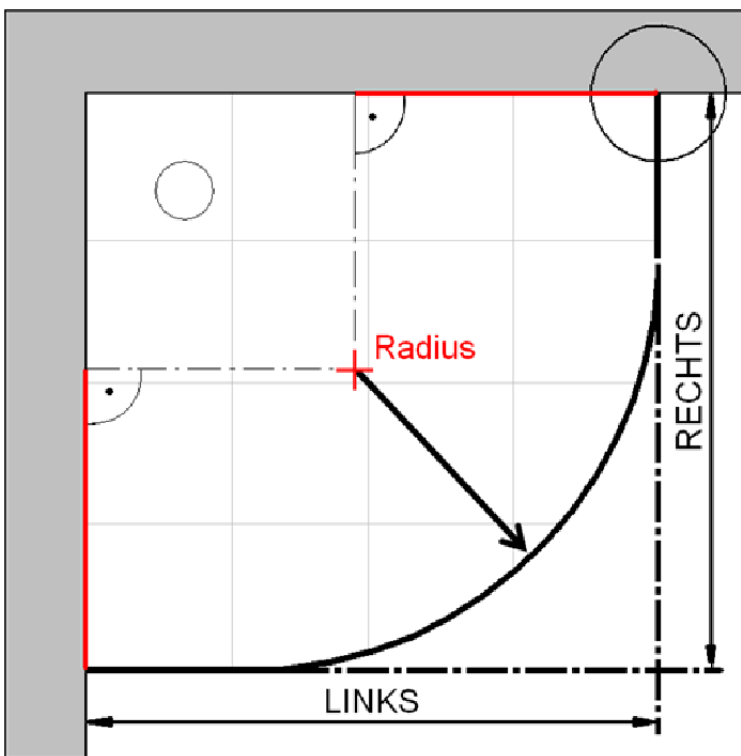

Fliesenmaß für Standard Duschen

Artikel-Nummer Schulte (Express - Plus): EP325504

Produkt: Runddusche mit Drehtür 4-tlg.

Serie: Alexa Style 2.0

Einbautyp: Runddusche

Einbaumaße:

links: 800 mm x rechts: 800 mm

Serie: Alexa Style 2.0

Einbautyp: Runddusche

Einbaumaße:

links: 800 mm x rechts: 800 mm

AK Profil 773 mm, Verstellung - 8 / + 10

AK Profil 773 mm, Verstellung - 8 / + 10

Radius = 525 mm

Innenkante Profil für Standard Duschen

Artikel-Nummer Schulte (Express - Plus): EP325504

Produkt: Runddusche mit Drehtür 4-tlg.

Serie: Alexa Style 2.0

Einbautyp: Runddusche

Einbaumaße:

links: 800 mm x rechts: 800 mm

Maß IK Profil 754 mm, Verstellung - 8 / + 10

Maß IK Profil 754 mm, Verstellung - 8 / + 10

Radius = 506 mm