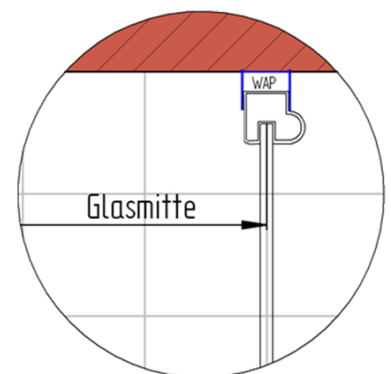

Fliesenmaß für Standard Duschen

Artikel-Nummer Schulte (Express - Plus): EP325504

Produkt: Runddusche mit Drehtür 4-tlg.

Serie: Alexa Style 2.0

Einbautyp: Runddusche

Einbaumaße:

links: 800 mm x rechts: 800 mm

Fliesenmaß 762 mm, Verstellung - 8 / + 10

Radius = 514 mm

Fliesenmaß 762 mm, Verstellung - 8 / + 10

Außenkante Profil für Standard Duschen

Artikel-Nummer Schulte (Express - Plus): EP325504

Produkt: Runddusche mit Drehtür 4-tlg.

Serie: Alexa Style 2.0

Einbautyp: Runddusche

Einbaumaße:

links: 800 mm x rechts: 800 mm

AK Profil 773 mm, Verstellung - 8 / + 10

AK Profil 773 mm, Verstellung - 8 / + 10

Radius = 525 mm

Innenkante Profil für Standard Duschen

Artikel-Nummer Schulte (Express - Plus): EP325504

Produkt: Runddusche mit Drehtür 4-tlg.

Serie: Alexa Style 2.0

Einbautyp: Runddusche

Einbaumaße:

links: 800 mm x rechts: 800 mm

Maß IK Profil 754 mm, Verstellung - 8 / + 10