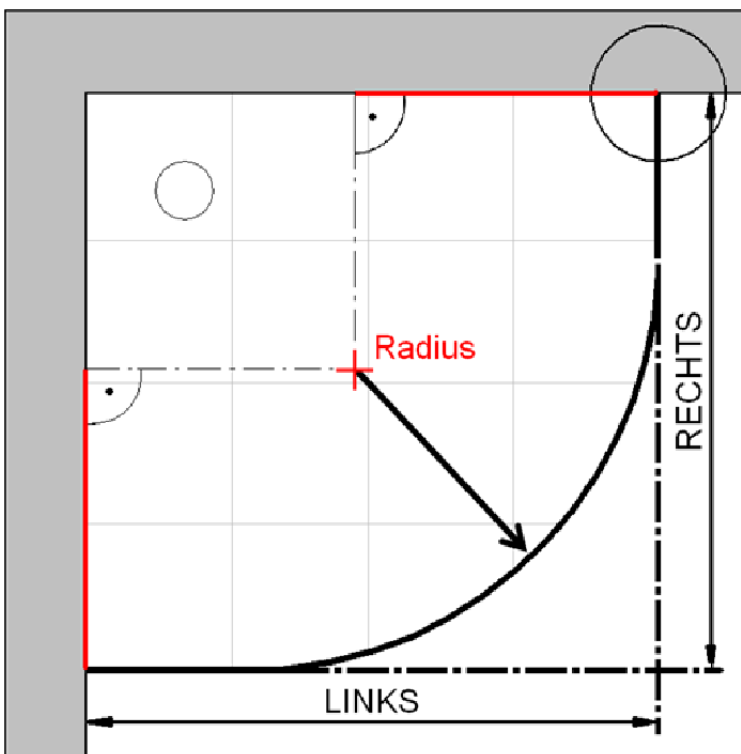

Fliesenmaß für Standard Duschen

Artikel-Nummer Schulte (Express - Plus): EP325504

Produkt: Runddusche mit Drehtür 4-tlg.

Serie: Alexa Style 2.0

Einbautyp: Runddusche

Einbaumaße:

links: 800 mm x rechts: 800 mm

Fliesenmaß 762 mm, Verstellung - 8 / + 10

Radius = 514 mm

Fliesenmaß 762 mm, Verstellung - 8 / + 10

Außenkante Profil für Standard Duschen

Artikel-Nummer Schulte (Express - Plus): EP325504

Produkt: Runddusche mit Drehtür 4-tlg.

Serie: Alexa Style 2.0

Einbautyp: Runddusche

Einbaumaße:

links: 800 mm x rechts: 800 mm

AK Profil 773 mm, Verstellung - 8 / + 10

AK Profil 773 mm, Verstellung - 8 / + 10

Radius = 525 mm

Innenkante Profil für Standard Duschen

Artikel-Nummer Schulte (Express - Plus): EP325504

Produkt: Runddusche mit Drehtür 4-tlg.

Serie: Alexa Style 2.0

Einbautyp: Runddusche

Einbaumaße:

links: 800 mm x rechts: 800 mm

Maß IK Profil 754 mm, Verstellung - 8 / + 10