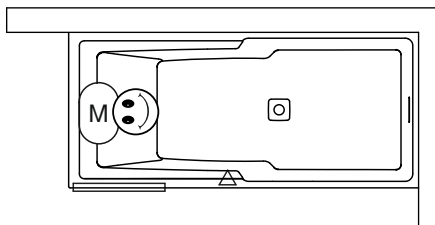

					
Kopfstütze grau 207048	Kopfstütze weiß 207047	Kopfstütze weiß 207049	siehe diese Seite	Inspektionsluke 207019	Regal aus Bambus Weiss 207003 Schwarz 211420

Duschabtrennung

Scandic X107	Scandic X108	Scandic X109	Scandic X109V	Scandic X409	Scandic X500	Novik Z107	Novik Z500	Grid GB501	Lucid GD501
--------------	--------------	--------------	---------------	--------------	--------------	------------	------------	------------	-------------

Whirlpool

Rechte Ausführung

Linke Ausführung

-  Aeromotor
-  Bedienung
-  Serviceluke

Dimension

Daten können sich ändern