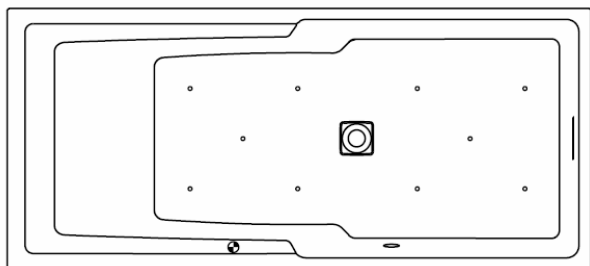

AIR

10 Aerodüsen

Zusätzlich erhältlich

Still-Badewannen können optional mit weißem Licht und einer weißen Kopfstütze ausgeführt werden. Das Licht kann ein- oder zweiseitig angebracht werden. In diesem Fall sind sowohl das Licht als auch die Kopfstütze inklusive.

Nicht für P&P-Version!