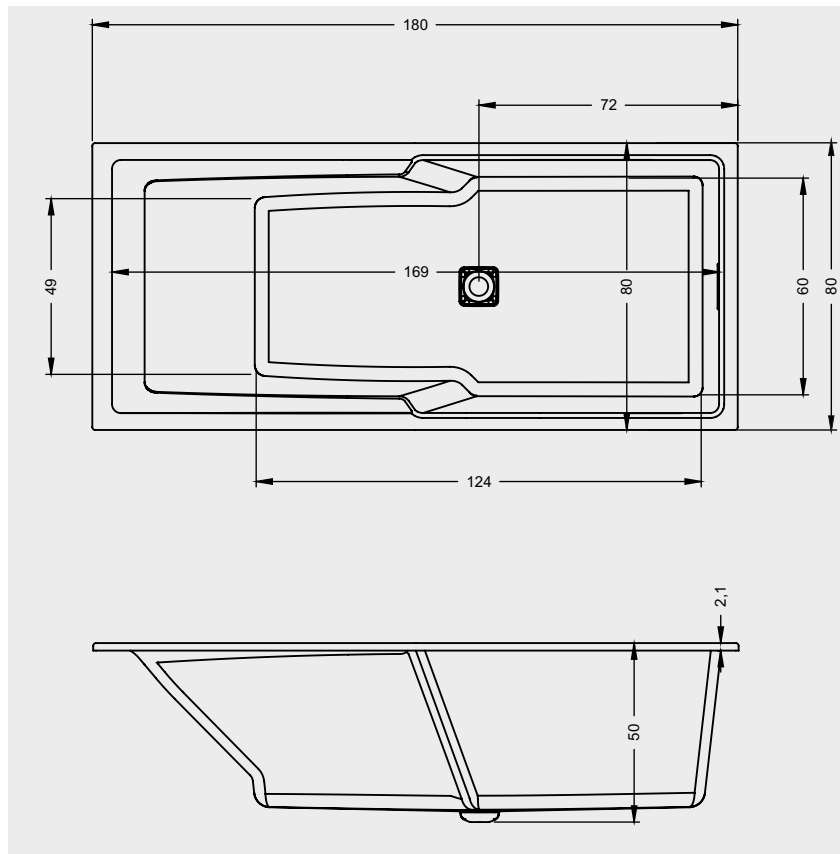

* Plug&Play sind Ausführungen mit verklebten Schürzen für die Eckaufstellung. Diese Badewannen werden inklusive Fußset geliefert.

** Der Inhalt der Badewanne wird einschließlich des durchschnittlichen Volumens einer Person angegeben.

Whirlpool

Rechte Ausführung

Linke Ausführung

-  Aeromotor
-  Bedienung
-  Serviceluke

Dimension

Daten können sich ändern