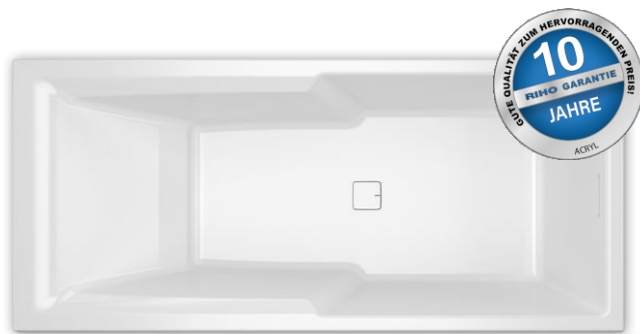

STILL SHOWER

Diese Acrylbadewanne in Hochglanz-Weiß ist mit einzigartigen Merkmalen ausgestattet. So wurde beispielsweise ein quadratisches Pop-up im Boden angebracht. Der Überlauf ist ein elegant gestalteter länglicher Schlitz. Dadurch wird ein Drehknopf überflüssig. Die Shower-Ausführung der Still-Serie verfügt über eine geräumige Duschfläche am Fußende und einen besonders schrägen Rückenbereich für eine gute Liegeposition. Der elegante Überlauf kann außerdem mit Riho Fall ausgestattet werden. Dies ist ein System zum Befüllen der Badewanne über den Überlauf. Dadurch wird eine separate Armatur überflüssig. Still Square kann auch mit Licht am Rückenbereich ausgestattet werden. Dazu wird dort eine weiße Kopfstütze angebracht, die das Licht in der Badewanne verteilt.

Riho-Acrylbadewannen sind aus hochwertigem Acryl gefertigt, verstärkt und weiß durchgefärbt. Die Acrylwannen sind UV-beständig. Das Material ist komplett porenfrei. Kalk haftet schlecht, sodass keine Bakterien zurückbleiben. Deshalb sind die Badewannen leicht zu reinigen. Die Oberfläche ist angenehm warm. Die Badewanne wird standardmäßig ohne Fußset, aber mit Überlauf/Ablauf geliefert.

Artikelnummer	L x B x H (cm)	Inhalt** (ltr)	Gewicht (kg)	Füllhöhe (cm)	Möglichkeit Rihopool***	Überlauf (typ)	RIHO Fall
B103001005	180 x 80 x 50	260	28	41	Air	minimalistischer Steckplatz	verchromt
B103009005 P&P*	180 x 80 x 62 (R)	260	51	41	x		
B103010005 P&P*	180 x 80 x 62 (L)	260	51	41	x		

* Plug&Play sind Ausführungen mit verklebten Schürzen für die Eckaufstellung. Diese Badewannen werden inklusive Fußset geliefert.

** Der Inhalt der Badewanne wird einschließlich des durchschnittlichen Volumens einer Person angegeben.