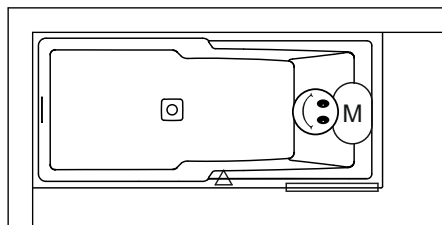

					
Kopfstütze grau 207048	Kopfstütze weiß 207047	Kopfstütze weiß 207049	siehe diese Seite	Inspektionsluke 207019	Regal aus Bambus Weiss 207003 Schwarz 211420

Duschabtrennung

Scandic X107	Scandic X108	Scandic X109	Scandic X109V	Scandic X409	Scandic X500	Novik Z107	Novik Z500	Grid GB501	Lucid GD501
--------------	--------------	--------------	---------------	--------------	--------------	------------	------------	------------	-------------

Whirlpool

Rechte Ausführung

Linke Ausführung

-  Aeromotor
-  Bedienung
-  Serviceluke

Dimension

Daten können sich ändern