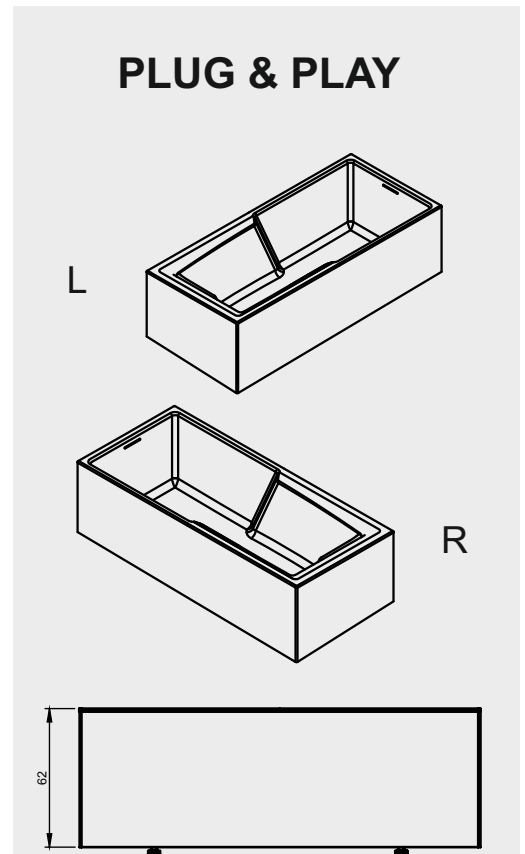

* Plug&Play sind Ausführungen mit verklebten Schürzen für die Eckaufstellung. Diese Badewannen werden inklusive Fußset geliefert.

** Der Inhalt der Badewanne wird einschließlich des durchschnittlichen Volumens einer Person angegeben.

Whirlpool

Rechte Ausführung

Linke Ausführung

-  Aeromotor
-  Bedienung
-  Serviceluke

Dimension

Daten können sich ändern