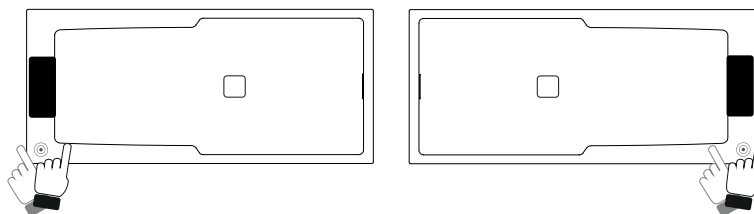

Optional erhältlich

Bei den Whirlpools ist ein Fußset im Lieferumfang enthalten.

! Es muss kein zusätzlicher Überlauf oder Siphon bestellt werden, da diese im Lieferumfang enthalten sind.

Daten können sich ändern