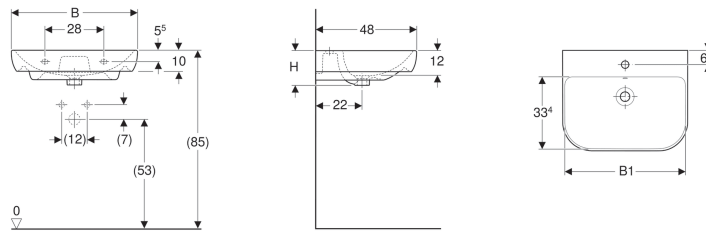

Geberit Smyle Waschtisch

Beispielbild

Werkstoff

Sanitärkeramik

Technische Daten

Art.-Nr.	Farbe / Oberfläche	Hahnloch	Überlauf	B	B1	H	T
500.227.01.1	weiß	mittig	sichtbar	55 cm	51.5 cm	16.5 cm	48 cm
500.227.01.8	weiß / KeraTect	mittig	sichtbar	55 cm	51.5 cm	16.5 cm	48 cm
500.228.01.1	weiß	mittig	sichtbar	60 cm	56.8 cm	16.5 cm	48 cm
500.228.01.8	weiß / KeraTect	mittig	sichtbar	60 cm	56.8 cm	16.5 cm	48 cm
500.230.01.1	weiß	mittig	sichtbar	65 cm	61.8 cm	17 cm	48 cm
500.230.01.8	weiß / KeraTect	mittig	sichtbar	65 cm	61.8 cm	17 cm	48 cm
500.248.01.1	weiß	mittig	sichtbar	70 cm	66.8 cm	17 cm	48 cm
500.248.01.8	weiß / KeraTect	mittig	sichtbar	70 cm	66.8 cm	17 cm	48 cm

Zubehör

- Geberit Tauchrohrgeruchsverschluss für Waschbecken, Abgang horizontal