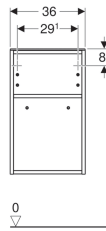

Geberit Smyle Square Seitenschrank offen

Beispielbild

Eigenschaften

- Wandhängend
- Mit Mittelhochschrank zu Hochschrank verbindbar
- Mit einem versetzbaren Einlegeboden
- Feuchtigkeitsbeständig
- Abdeckplatte aus Glas

- Vormontiert geliefert

Technische Daten

Werkstoff | Hochverdichtete Dreischicht-Holzspanplatte

Lieferumfang

- Befestigungsmaterial

Art.-Nr.	Farbe / Oberfläche	B	H	T
500.358.00.1	weiß / lackiert hochglänzend	36 cm	60 cm	29.9 cm
500.358.JK.1	lava / lackiert matt	36 cm	60 cm	29.9 cm
500.358.JL.1	sand-grau / lackiert hochglänzend	36 cm	60 cm	29.9 cm
500.358.JR.1	Nussbaum hickory / Melamin Holzstruktur	36 cm	60 cm	29.9 cm