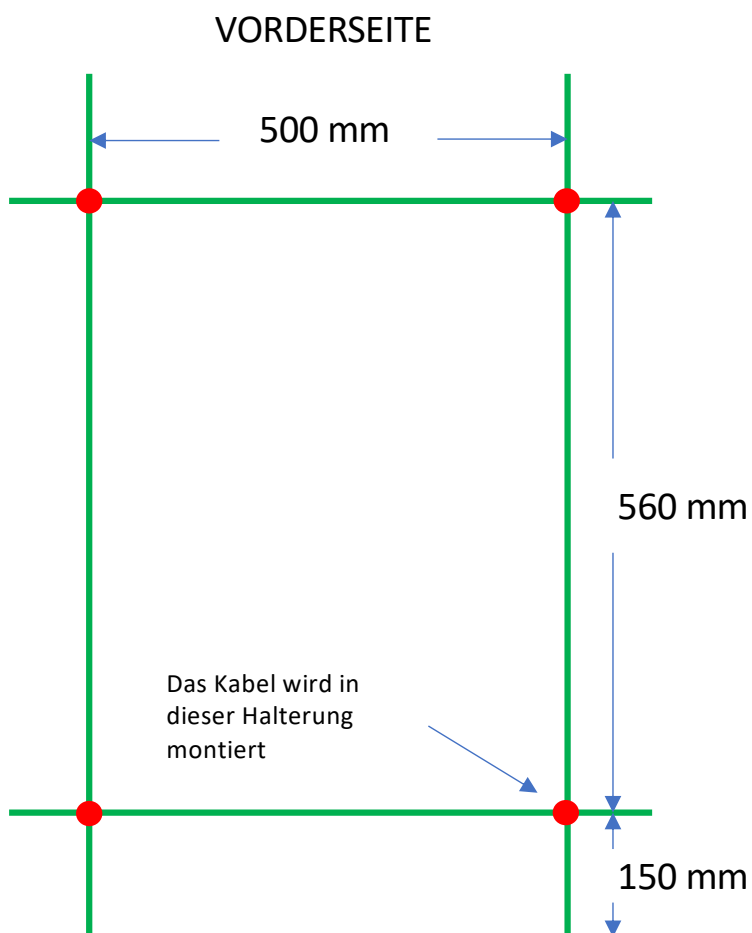

ELDO 9 L TIMER

Datenblatt und
Montageanleitung werden auf
unserer Website verfügbar sein

www.tvs.dk

● = Halterung mit
Abdeckrosette. Die
Rosette deckt 60
mm ab.