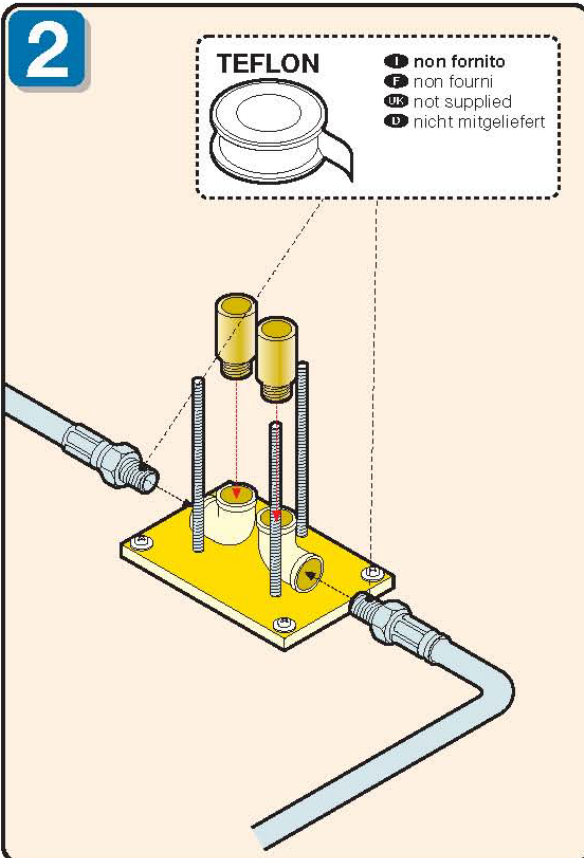

Montageanleitung

Freistehende Armatur STA5000

Standarmatur für freistehende Badewannen

- Standhöhe 895 mm
- Auslauflänge 222 mm
- Einhebel-Handmischer
- flexibler Brauseschlauch 1500 mm
- inkl. Stabhandbrause
- keramische Dichtscheiben
- schwere, massive Ausführung ca. 7 kg
- inklusive Bodenbefestigungsset

Montageanleitung

Freistehende Armatur STA5000

Montageanleitung

Freistehende Armatur STA5000

Montageanleitung

Freistehende Armatur STA5000

Montageanleitung

Freistehende Armatur STA5000

Montageanleitung

Freistehende Armatur STA5000