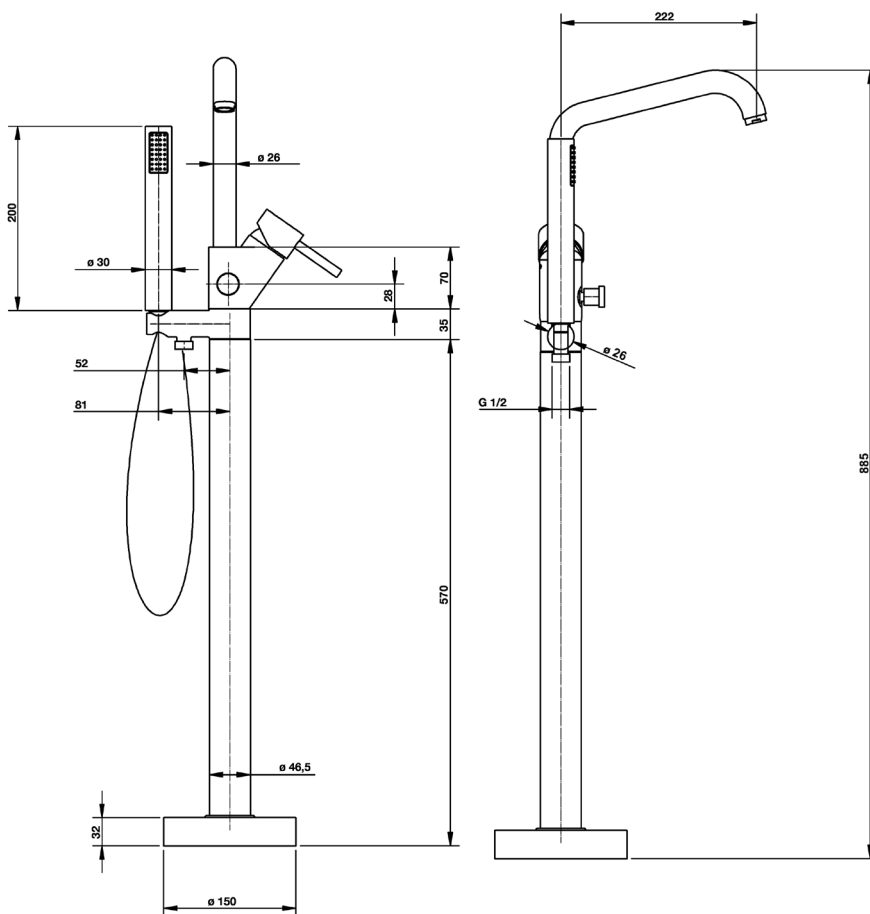

Montageanleitung

Freistehende Armatur STA5000

Standarmatur für freistehende Badewannen

- Standhöhe 895 mm
- Auslauflänge 222 mm
- Einhebel-Handmischer
- flexibler Brauseschlauch 1500 mm
- inkl. Stabhandbrause
- keramische Dichtscheiben
- schwere, massive Ausführung ca. 7 kg
- inklusive Bodenbefestigungsset

Montageanleitung

Freistehende Armatur STA5000

Montageanleitung

Freistehende Armatur STA5000

Montageanleitung

Freistehende Armatur STA5000

Montageanleitung

Freistehende Armatur STA5000

Montageanleitung

Freistehende Armatur STA5000