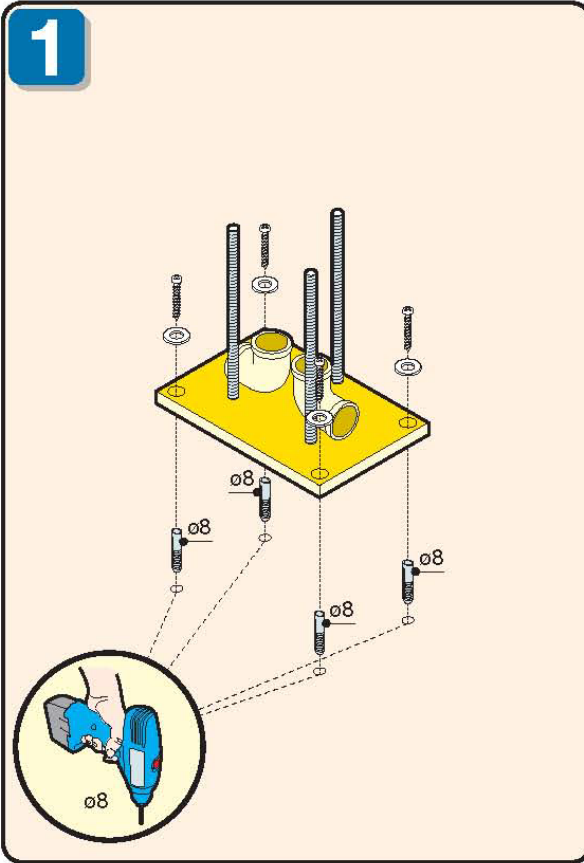

Montageanleitung

Freistehende Armatur STA5000

Standarmatur für freistehende Badewannen

- Standhöhe 895 mm
- Auslauflänge 222 mm
- Einhebel-Handmischer
- flexibler Brauseschlauch 1500 mm
- inkl. Stabhandbrause
- keramische Dichtscheiben
- schwere, massive Ausführung ca. 7 kg
- inklusive Bodenbefestigungsset

Montageanleitung

Freistehende Armatur STA5000

Montageanleitung

Freistehende Armatur STA5000

Montageanleitung

Freistehende Armatur STA5000

Montageanleitung

Freistehende Armatur STA5000

Montageanleitung

Freistehende Armatur STA5000