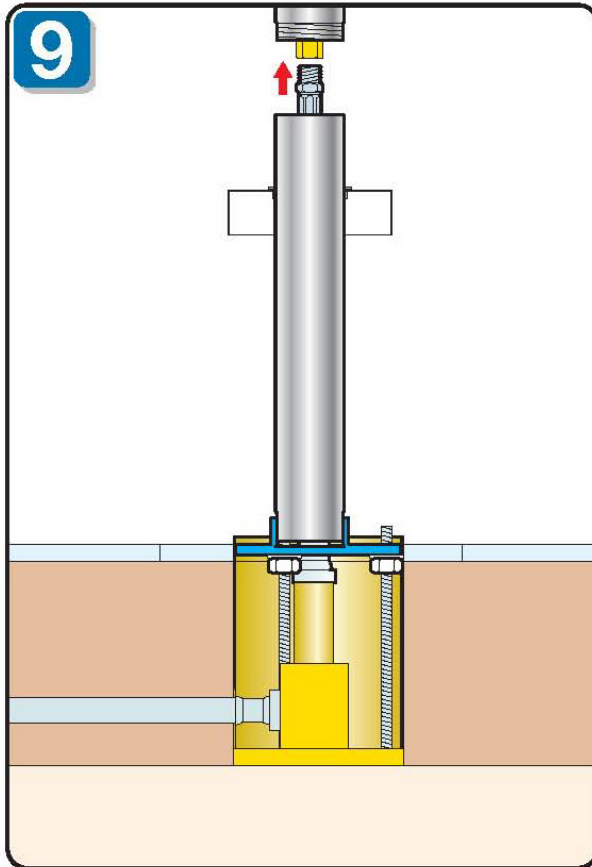

Montageanleitung

Freistehende Armatur STA5000

Standarmatur für freistehende Badewannen

- Standhöhe 895 mm
- Auslauflänge 222 mm
- Einhebel-Handmischer
- flexibler Brauseschlauch 1500 mm
- inkl. Stabhandbrause
- keramische Dichtscheiben
- schwere, massive Ausführung ca. 7 kg
- inklusive Bodenbefestigungsset

Montageanleitung

Freistehende Armatur STA5000

Montageanleitung

Freistehende Armatur STA5000

Montageanleitung

Freistehende Armatur STA5000

Montageanleitung

Freistehende Armatur STA5000

Montageanleitung

Freistehende Armatur STA5000