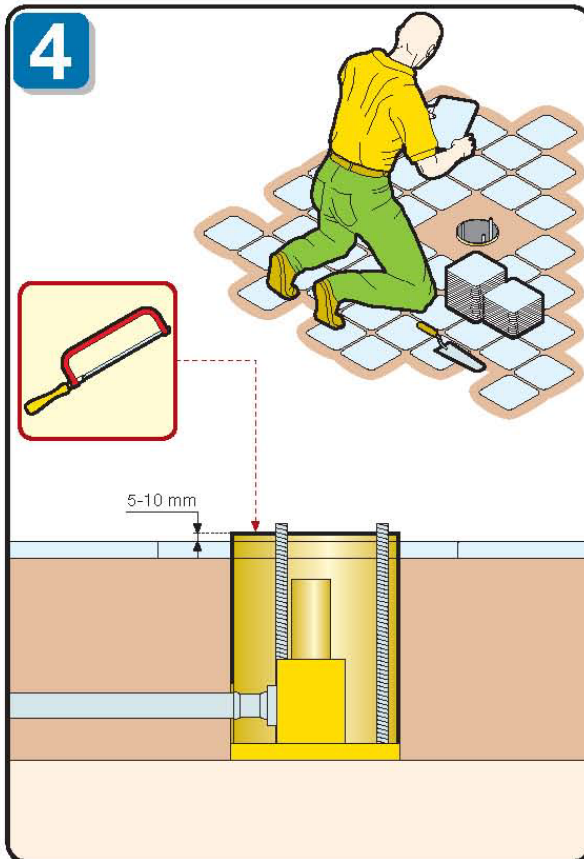

Montageanleitung

Freistehende Armatur STA5000