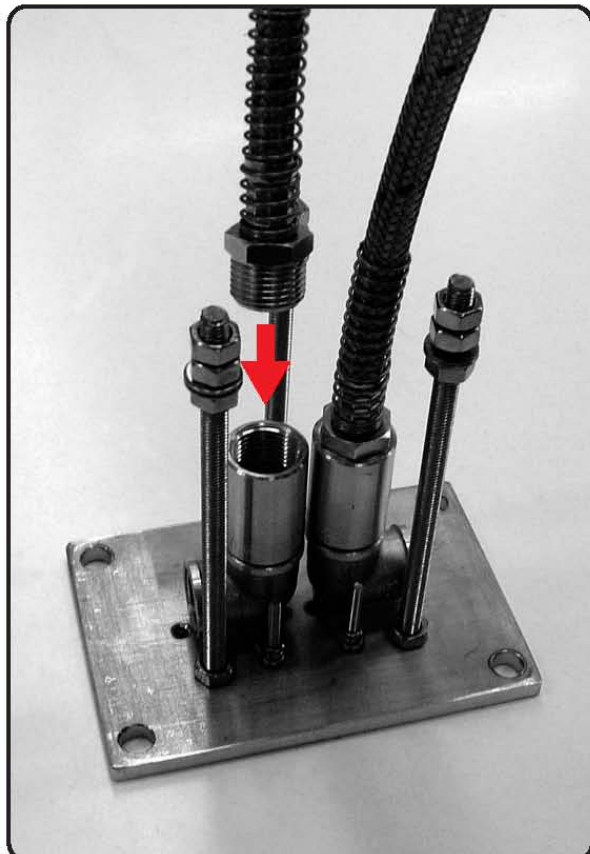

Montageanleitung

Freistehende Armatur STA5000

Standarmatur für freistehende Badewannen

- Standhöhe 895 mm
- Auslauflänge 222 mm
- Einhebel-Handmischer
- flexibler Brauseschlauch 1500 mm
- inkl. Stabhandbrause
- keramische Dichtscheiben
- schwere, massive Ausführung ca. 7 kg
- inklusive Bodenbefestigungsset

Montageanleitung

Freistehende Armatur STA5000

Montageanleitung

Freistehende Armatur STA5000

Montageanleitung

Freistehende Armatur STA5000

Montageanleitung

Freistehende Armatur STA5000

Montageanleitung

Freistehende Armatur STA5000