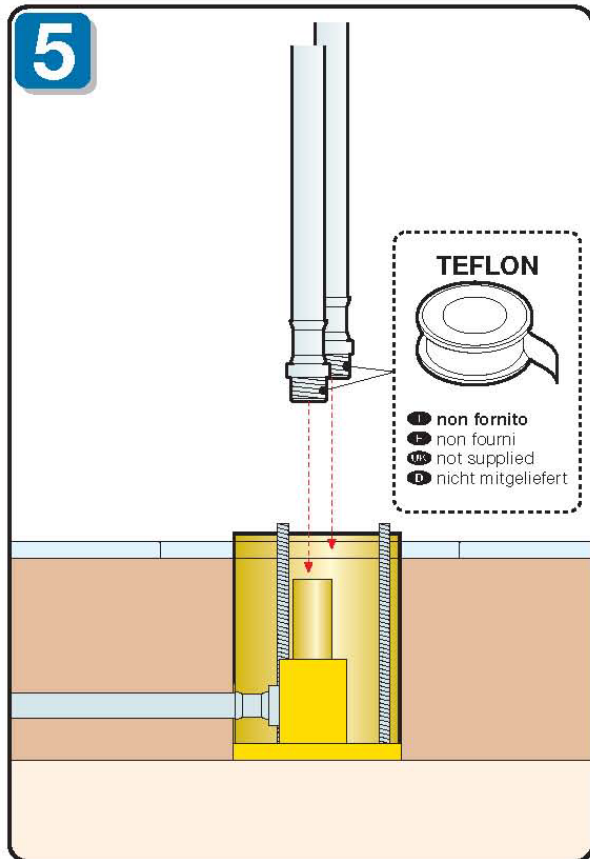

Montageanleitung

Freistehende Armatur STA5000

Standarmatur für freistehende Badewannen

- Standhöhe 895 mm
- Auslauflänge 222 mm
- Einhebel-Handmischer
- flexibler Brauseschlauch 1500 mm
- inkl. Stabhandbrause
- keramische Dichtscheiben
- schwere, massive Ausführung ca. 7 kg
- inklusive Bodenbefestigungsset

Montageanleitung

Freistehende Armatur STA5000

Montageanleitung

Freistehende Armatur STA5000

Montageanleitung

Freistehende Armatur STA5000

Montageanleitung

Freistehende Armatur STA5000

Montageanleitung

Freistehende Armatur STA5000