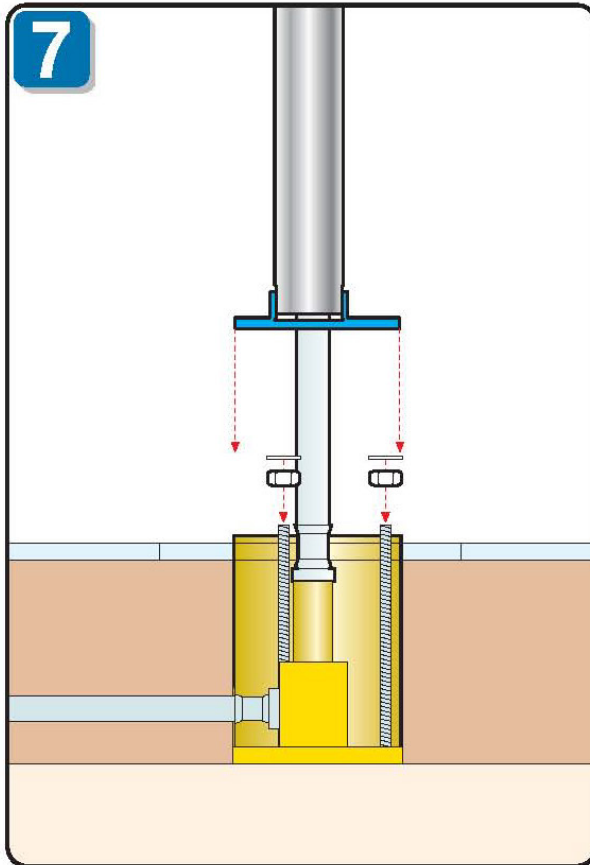

Montageanleitung

Freistehende Armatur STA5000

Standarmatur für freistehende Badewannen

- Standhöhe 895 mm
- Auslauflänge 222 mm
- Einhebel-Handmischer
- flexibler Brauseschlauch 1500 mm
- inkl. Stabhandbrause
- keramische Dichtscheiben
- schwere, massive Ausführung ca. 7 kg
- inklusive Bodenbefestigungsset

Montageanleitung

Freistehende Armatur STA5000

Montageanleitung

Freistehende Armatur STA5000

Montageanleitung

Freistehende Armatur STA5000

Montageanleitung

Freistehende Armatur STA5000

Montageanleitung

Freistehende Armatur STA5000