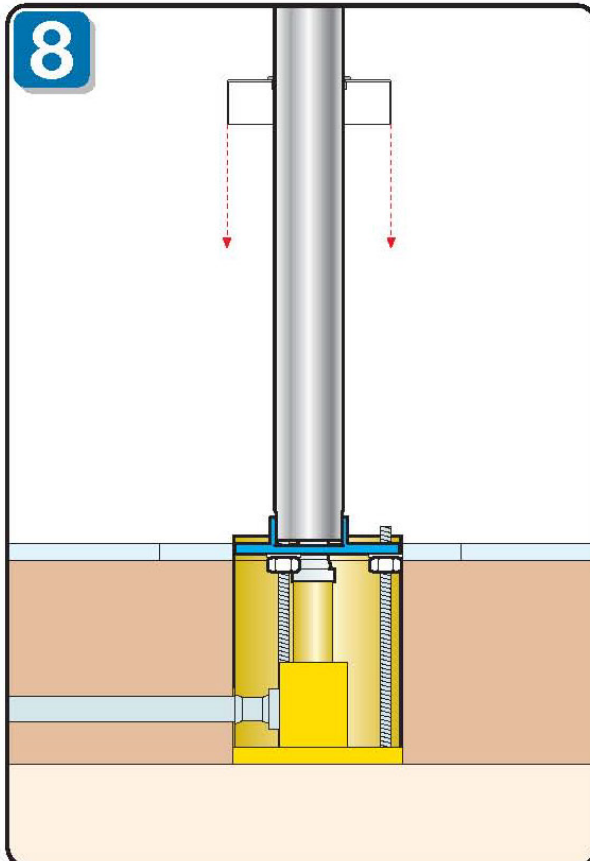

Montageanleitung

Freistehende Armatur STA5000

Standarmatur für freistehende Badewannen

- Standhöhe 895 mm
- Auslauflänge 222 mm
- Einhebel-Handmischer
- flexibler Brauseschlauch 1500 mm
- inkl. Stabhandbrause
- keramische Dichtscheiben
- schwere, massive Ausführung ca. 7 kg
- inklusive Bodenbefestigungsset

Montageanleitung

Freistehende Armatur STA5000

Montageanleitung

Freistehende Armatur STA5000

Montageanleitung

Freistehende Armatur STA5000

Montageanleitung

Freistehende Armatur STA5000

Montageanleitung

Freistehende Armatur STA5000