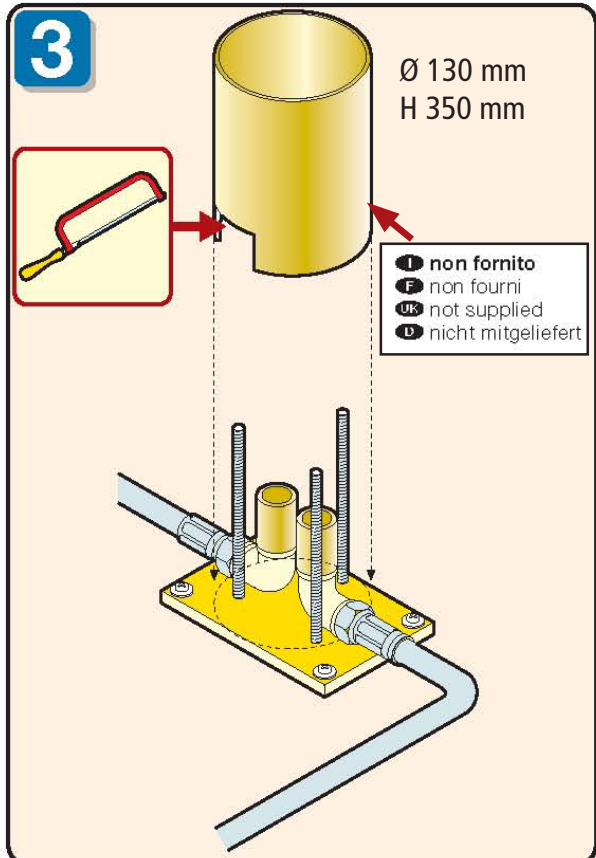

Montageanleitung

Freistehende Armatur STA5000

Standarmatur für freistehende Badewannen

- Standhöhe 895 mm
- Auslauflänge 222 mm
- Einhebel-Handmischer
- flexibler Brauseschlauch 1500 mm
- inkl. Stabhandbrause
- keramische Dichtscheiben
- schwere, massive Ausführung ca. 7 kg
- inklusive Bodenbefestigungsset

Montageanleitung

Freistehende Armatur STA5000

Montageanleitung

Freistehende Armatur STA5000

Montageanleitung

Freistehende Armatur STA5000

Montageanleitung

Freistehende Armatur STA5000

Montageanleitung

Freistehende Armatur STA5000