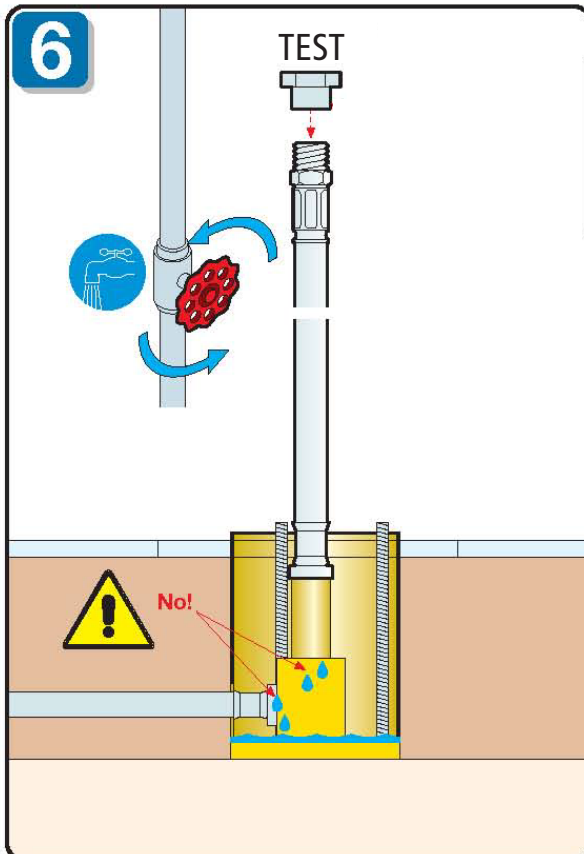

Montageanleitung

Freistehende Armatur STA5000

Standarmatur für freistehende Badewannen

- Standhöhe 895 mm
- Auslauflänge 222 mm
- Einhebel-Handmischer
- flexibler Brauseschlauch 1500 mm
- inkl. Stabhandbrause
- keramische Dichtscheiben
- schwere, massive Ausführung ca. 7 kg
- inklusive Bodenbefestigungsset

Montageanleitung

Freistehende Armatur STA5000

Montageanleitung

Freistehende Armatur STA5000

Montageanleitung

Freistehende Armatur STA5000

Montageanleitung

Freistehende Armatur STA5000

Montageanleitung

Freistehende Armatur STA5000