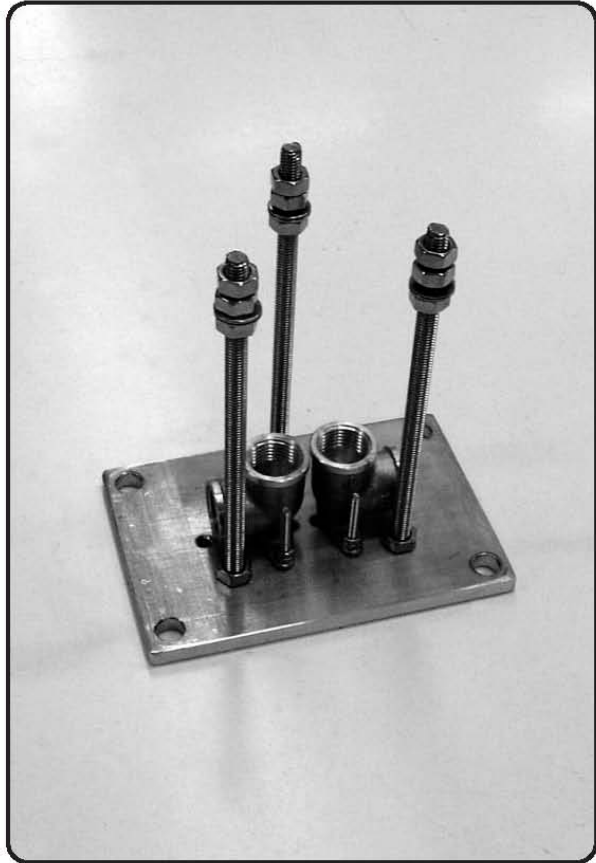

Montageanleitung

Freistehende Armatur STA5000

Standarmatur für freistehende Badewannen

- Standhöhe 895 mm
- Auslauflänge 222 mm
- Einhebel-Handmischer
- flexibler Brauseschlauch 1500 mm
- inkl. Stabhandbrause
- keramische Dichtscheiben
- schwere, massive Ausführung ca. 7 kg
- inklusive Bodenbefestigungsset

Montageanleitung

Freistehende Armatur STA5000

Montageanleitung

Freistehende Armatur STA5000

Montageanleitung

Freistehende Armatur STA5000

Montageanleitung

Freistehende Armatur STA5000

Montageanleitung

Freistehende Armatur STA5000