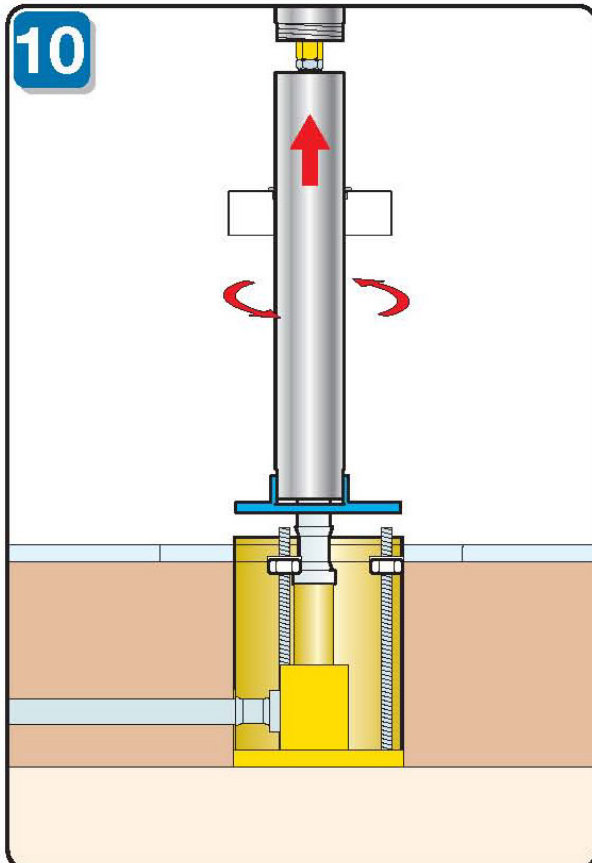

Montageanleitung

Freistehende Armatur STA5000

Standarmatur für freistehende Badewannen

- Standhöhe 895 mm
- Auslauflänge 222 mm
- Einhebel-Handmischer
- flexibler Brauseschlauch 1500 mm
- inkl. Stabhandbrause
- keramische Dichtscheiben
- schwere, massive Ausführung ca. 7 kg
- inklusive Bodenbefestigungsset

Montageanleitung

Freistehende Armatur STA5000

Montageanleitung

Freistehende Armatur STA5000

Montageanleitung

Freistehende Armatur STA5000

Montageanleitung

Freistehende Armatur STA5000

Montageanleitung

Freistehende Armatur STA5000