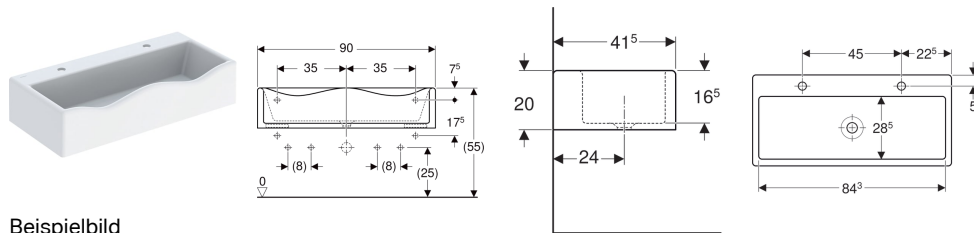

Geberit Bambini Spiel- und Waschlandschaft, für zwei Waschtischarmaturen

Beispielbild

Verwendungszwecke

- Zur Montage an Montagewinkeln
- Für Kinder
- Für Schulen, Kinderbetreuungs- und andere Bildungseinrichtungen

Eigenschaften

- 2 Waschplätze
- Verkürzte Ausladung
- Wellenförmiger Rand für einfache Zugänglichkeit zur Armatur

- Abgerundete Kanten zum Vermeiden von Verletzungen
- Antibakteriell
- Schlagfest
- Kratzfest
- Reinigung einfach
- Nahtlose Oberflächenreparatur

Art.-Nr.	Farbe / Oberfläche	Hahnloch	Überlauf	B	H	T	VE1
501.669.11.1	weiß-alpin	ohne	ohne	90 cm	20 cm	41.5 cm	1 St.
430200016	weiß-alpin	links und rechts	ohne	90 cm	20 cm	41.5 cm	1 St.

Zubehör

- Geberit Ablaufventil mit Standrohr, für Waschbecken
- Geberit Ablaufventil mit freiem Auslauf, Sieb
- Geberit Ablaufventil mit freiem Auslauf und Ventilabdeckung
- Geberit Rohrbogensiphon für Waschbecken, mit Manschette, Abgang horizontal
- Geberit Rohrbogengeruchsverschluss für Waschbecken und Bidet, Abgang horizontal

- Bei einer Reihenmontage der Waschtische sollte ein Mindestabstand von 5 cm zwischen den Becken bzw. Wandseite eingehalten werden
- Die Bambini Waschlandschaft ist für einen Spielanreiz gedacht um Lerneffekte und Erfahrungen bei dem Umgang mit Wasser zu machen. Die Stauscheibe bietet keine 100%ige Dichtigkeit, daher kann das Wasser nur begrenzt angestaut werden
- Rohrbogengeruchsverschluss 41,9 mm (G 1 1/4") x 32 mm, Art.-Nr. 151.113.11.1. Geberit Ablaufventil mit freiem Auslauf, hochglanz-verchromt, G 1 1/4" x 50 mm, unteres Becken, Art.-Nr. 152.050.21.1 oder Geberit Ablaufventil mit Standrohr zu Geberit UP-Geruchsverschluss für Waschtisch, G 1 1/4", Art.-Nr. 240.648.00.1.