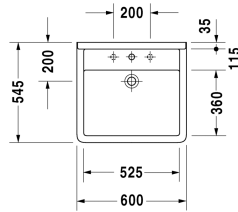

Waschtisch Vital # 030960..00 / 030960..38 / 030960..39

| < 600 mm > |

Waschtisch Vital	Größe	Gewicht	Bestellnummer
mit Überlauf, mit Hahnlochbank, 600 mm			
Farben			
00 Weiss			
Variante			
● mit Hahnlochbank, mit Überlauf	600 x 545 mm	18,000 kg	030960..00
●● Seifenspender rechts, mit Hahnlochbank, mit Überlauf	600 x 545 mm	18,000 kg	030960..38
●● mit Hahnlochbank, mit Überlauf, Seifenspender links	600 x 545 mm	18,000 kg	030960..39

Ausschreibungstext

DURAVIT Starck 3 Waschtisch Vital Design by Philippe Starck, mit Überlauf aus Sanitärkeramik. Barrierefrei gemäß DIN 18040-1 und DIN 18040-2. Rechteckige Beckenform mit 35mm breitem Rand und tiefer liegender Hahnlochbank für Einloch- optional Dreilocharmatur (bei Bestellung angeben). Wandanschluss mit Aufkantung 35x40mm als Spritzschutz. Abmessungen(BxTxH)600x545x160mm. Weiß. Best.Nr. 0309600000

Alle Zeichnungen enthalten alle notwendigen Maße (mm), die den üblichen Toleranzen unterliegen. Exakte Maße können nur am Produkt abgenommen werden.