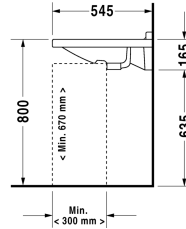

Waschtisch Vital # 030960..00 / 030960..38 / 030960..39

| < 600 mm > |

Waschtisch Vital	Größe	Gewicht	Bestellnummer
mit Überlauf, mit Hahnlochbank, 600 mm			
Farben			
00 Weiss			
Variante			
● mit Hahnlochbank, mit Überlauf	600 x 545 mm	18,000 kg	030960..00
●● Seifenspender rechts, mit Hahnlochbank, mit Überlauf	600 x 545 mm	18,000 kg	030960..38
●● mit Hahnlochbank, mit Überlauf, Seifenspender links	600 x 545 mm	18,000 kg	030960..39

Ausschreibungstext

DURAVIT Starck 3 Waschtisch Vital Design by Philippe Starck, mit Überlauf aus Sanitärkeramik. Barrierefrei gemäß DIN 18040-1 und DIN 18040-2. Rechteckige Beckenform mit 35mm breitem Rand und tiefer liegender Hahnlochbank für Einloch- optional Dreilocharmatur (bei Bestellung angeben). Wandanschluss mit Aufkantung 35x40mm als Spritzschutz. Abmessungen(BxTxH)600x545x160mm. Weiß. Best.Nr. 0309600000

Alle Zeichnungen enthalten alle notwendigen Maße (mm), die den üblichen Toleranzen unterliegen. Exakte Maße können nur am Produkt abgenommen werden.