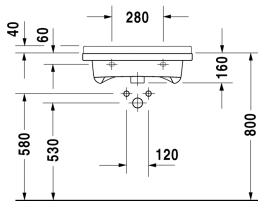

Waschtisch Vital # 030960..00 / 030960..38 / 030960..39

| < 600 mm > |

Waschtisch Vital	Größe	Gewicht	Bestellnummer
mit Überlauf, mit Hahnlochbank, 600 mm			
Farben			
00 Weiss			
Variante			
● mit Hahnlochbank, mit Überlauf	600 x 545 mm	18,000 kg	030960..00
●● Seifenspender rechts, mit Hahnlochbank, mit Überlauf	600 x 545 mm	18,000 kg	030960..38
●● mit Hahnlochbank, mit Überlauf, Seifenspender links	600 x 545 mm	18,000 kg	030960..39

Ausschreibungstext

DURAVIT Starck 3 Waschtisch Vital Design by Philippe Starck, mit Überlauf aus Sanitärkeramik. Barrierefrei gemäß DIN 18040-1 und DIN 18040-2. Rechteckige Beckenform mit 35mm breitem Rand und tiefer liegender Hahnlochbank für Einloch- optional Dreilocharmatur (bei Bestellung angeben). Wandanschluss mit Aufkantung 35x40mm als Spritzschutz. Abmessungen(BxTxH)600x545x160mm. Weiß. Best.Nr. 0309600000

Alle Zeichnungen enthalten alle notwendigen Maße (mm), die den üblichen Toleranzen unterliegen. Exakte Maße können nur am Produkt abgenommen werden.