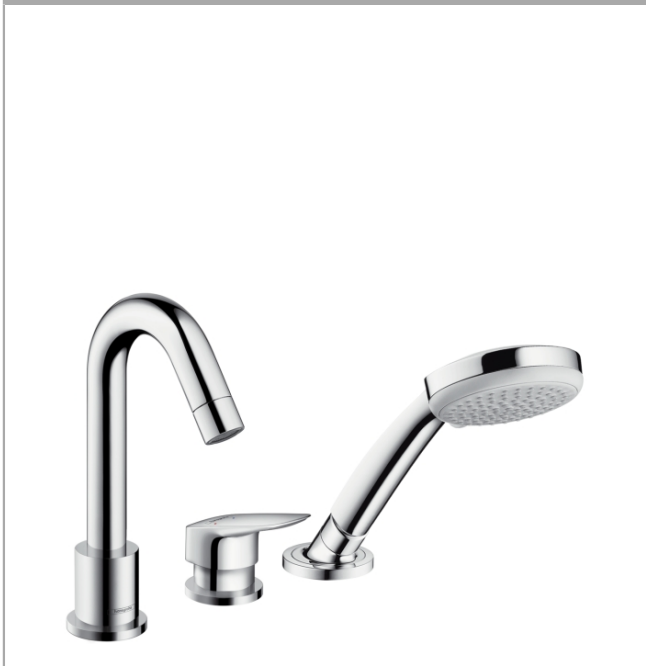

Logis

3-Loch Einhebel-Wannenrandmischer

Oberflächen: **chrom** Artikelnummer: **71310000**

Beschreibung

Merkmale

- Ausladung 111 mm
- Strahlart: Normal- und Brausestrahl
- Durchflussmenge: 22 l/min
- Maximale Ausziehlänge Handbrause: 1,10 m
- Brausehalter integriert

Bestehend aus

- Croma 100 Vario Handbrause (#28535XXX)

Technologie

Produktabbildung

Maßzeichnung