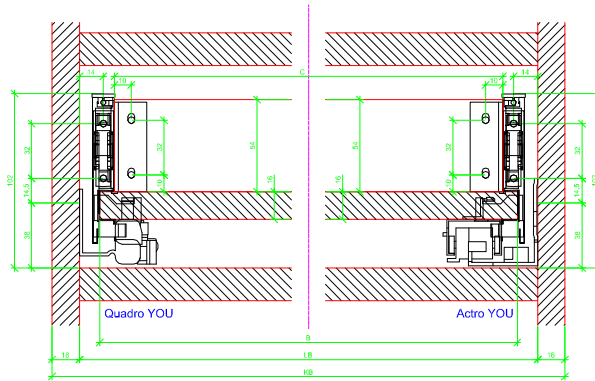

Drawings / Zeichnungen:
AvanTech YOU

Technik für Möbel

Hettich

Model / Ausführung	Drawer / Schubkasten
Profile height / Zargenhöhe	101 mm
Nominal length / Nennlänge	650 mm
Cabinet side panel thickness / Korpuseitendicke	16 / 18 / 19 mm

A		NL - 21	
B		LB - 24	
C	LB - 24	LB - 41	-
D H 101	54	54	-

AVT YOU with Wooden Panel

AVT YOU Rear Panel Connector with Wooden Panel

AVT YOU with Aluminum Profile

AVT YOU Rear Panel Connectors with Aluminum Profile