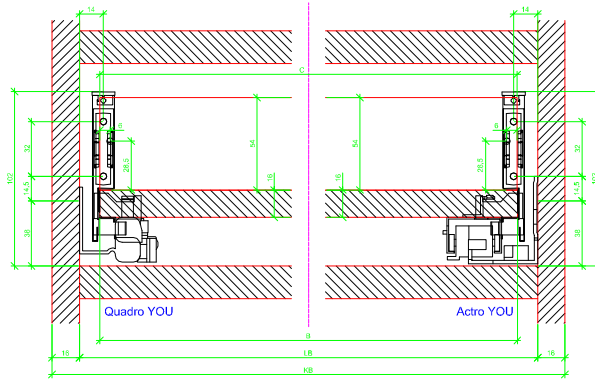

Drawings / Zeichnungen:
AvanTech YOU

Technik für Möbel

Hettich

Model / Ausführung	Drawer / Schubkasten
Profile height / Zargenhöhe	101 mm
Nominal length / Nennlänge	650 mm
Cabinet side panel thickness / Korpuseitendicke	16 / 18 / 19 mm

A		NL - 21	
B		LB - 24	
C	LB - 24	LB - 41	-
D H 101	54	54	-

AVT YOU with Wooden Panel

AVT YOU Rear Panel Connector with Wooden Panel

AVT YOU with Aluminum Profile

AVT YOU Rear Panel Connectors with Aluminum Profile