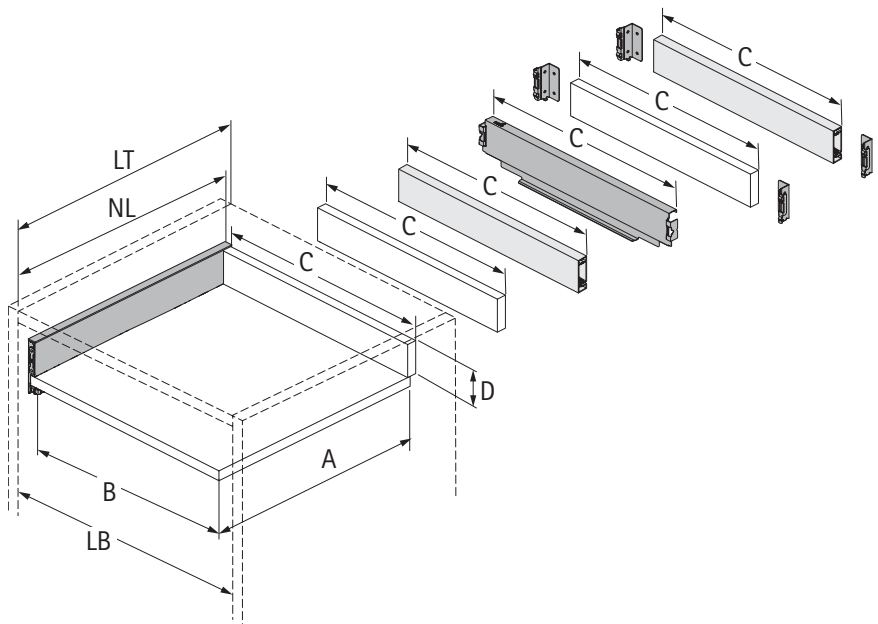

Drawings / Zeichnungen:
AvanTech YOU

Technik für Möbel

Hettich

Model / Ausführung	Drawer / Schubkasten
Profile height / Zargenhöhe	101 mm
Nominal length / Nennlänge	650 mm
Cabinet side panel thickness / Korpuseitendicke	16 / 18 / 19 mm

A		NL - 21	
B		LB - 24	
C	LB - 24	LB - 41	-
D H 101	54	54	-

AVT YOU with Wooden Panel

AVT YOU Rear Panel Connector with Wooden Panel

AVT YOU with Aluminum Profile

AVT YOU Rear Panel Connectors with Aluminum Profile