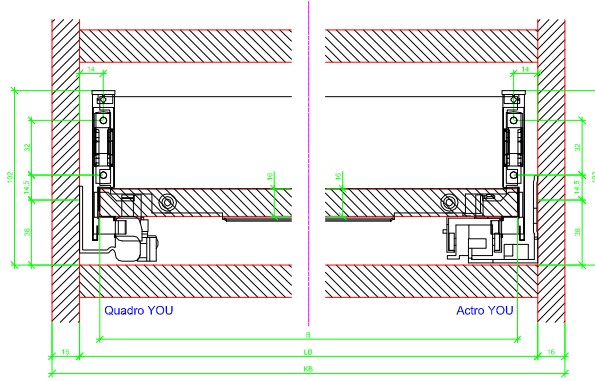

Drawings / Zeichnungen:
AvanTech YOU

Technik für Möbel

Hettich

Model / Ausführung	Drawer / Schubkasten
Profile height / Zargenhöhe	101 mm
Nominal length / Nennlänge	650 mm
Cabinet side panel thickness / Korpuseitendicke	16 / 18 / 19 mm

A		NL - 21	
B		LB - 24	
C	LB - 24	LB - 41	-
D H 101	54	54	-

AVT YOU with Wooden Panel

AVT YOU Rear Panel Connector with Wooden Panel

AVT YOU with Aluminum Profile

AVT YOU Rear Panel Connectors with Aluminum Profile