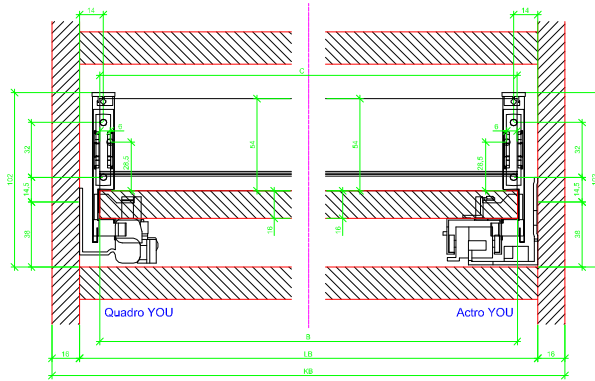

Drawings / Zeichnungen:
AvanTech YOU

Technik für Möbel

Hettich

Model / Ausführung	Drawer / Schubkasten
Profile height / Zargenhöhe	101 mm
Nominal length / Nennlänge	650 mm
Cabinet side panel thickness / Korpuseitendicke	16 / 18 / 19 mm

A		NL - 21	
B		LB - 24	
C	LB - 24	LB - 41	-
D H 101	54	54	-

AVT YOU with Wooden Panel

AVT YOU Rear Panel Connector with Wooden Panel

AVT YOU with Aluminum Profile

AVT YOU Rear Panel Connectors with Aluminum Profile