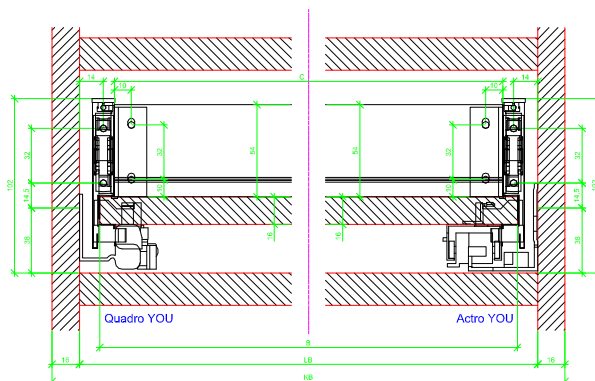

Drawings / Zeichnungen:
AvanTech YOU

Technik für Möbel

Hettich

Model / Ausführung	Drawer / Schubkasten
Profile height / Zargenhöhe	101 mm
Nominal length / Nennlänge	650 mm
Cabinet side panel thickness / Korpuseitendicke	16 / 18 / 19 mm

A		NL - 21	
B		LB - 24	
C	LB - 24	LB - 41	-
D H 101	54	54	-

AVT YOU with Wooden Panel

AVT YOU Rear Panel Connector with Wooden Panel

AVT YOU with Aluminum Profile

AVT YOU Rear Panel Connectors with Aluminum Profile