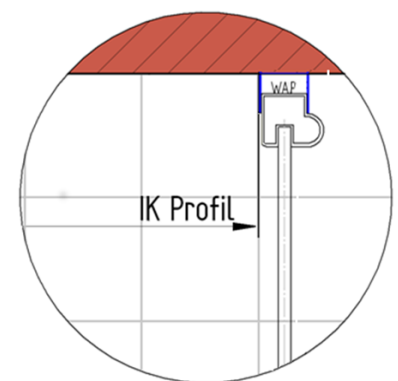

# Außenkante Profil für Standard Duschen

Artikel-Nummer Schulte (Express - Plus): EP325506

Produkt: Runddusche mit Drehtür 4-tlg.

Serie: Alexa Style 2.0

Einbautyp: Runddusche

Einbaumaße:

links: 900 mm                      x                      rechts: 900 mm

AK Profil 873 mm, Verstellung - 8 / + 10

Radius = 525 mm

AK Profil 873 mm, Verstellung - 8 / + 10

# Innenkante Profil für Standard Duschen

Artikel-Nummer Schulte (Express - Plus): EP325506

Produkt: Runddusche mit Drehtür 4-tlg.

Serie: Alexa Style 2.0

Einbautyp: Runddusche

Einbaumaße:

links: 900 mm                      x                      rechts: 900 mm

Maß IK Profil 854 mm, Verstellung - 8 / + 10

Maß IK Profil 854 mm, Verstellung - 8 / + 10

Radius = 506 mm