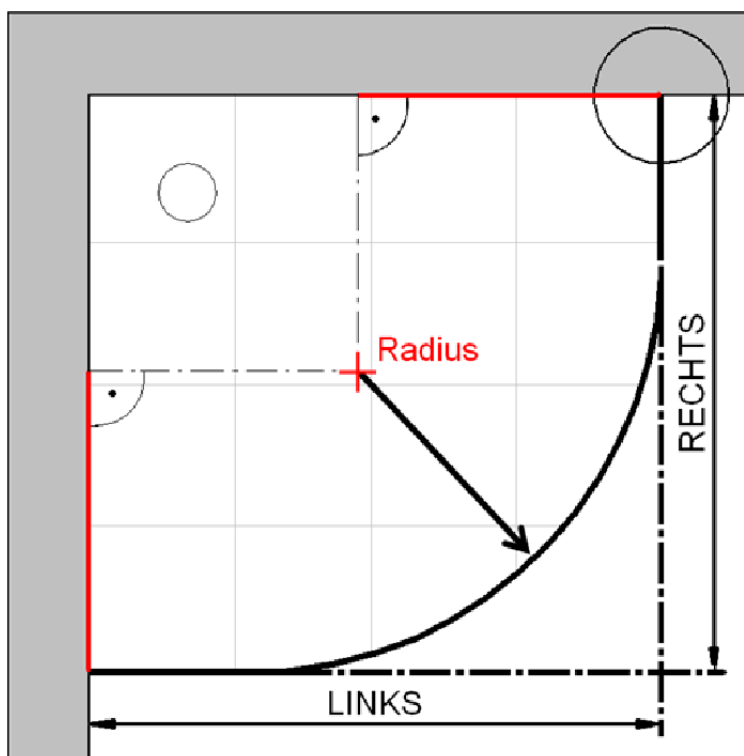

# Fliesenmaß für Standard Duschen

Artikel-Nummer Schulte (Express - Plus): EP325506

Produkt: Runddusche mit Drehtür 4-tlg.

Serie: Alexa Style 2.0

Einbautyp: Runddusche

Einbaumaße:

links: 900 mm                      x                      rechts: 900 mm

# Außenkante Profil für Standard Duschen

Artikel-Nummer Schulte (Express - Plus): EP325506

Produkt: Runddusche mit Drehtür 4-tlg.

Serie: Alexa Style 2.0

Einbautyp: Runddusche

Einbaumaße:

links: 900 mm                      x                      rechts: 900 mm

AK Profil 873 mm, Verstellung - 8 / + 10

Radius = 525 mm

AK Profil 873 mm, Verstellung - 8 / + 10

# Innenkante Profil für Standard Duschen

Artikel-Nummer Schulte (Express - Plus): EP325506

Produkt: Runddusche mit Drehtür 4-tlg.

Serie: Alexa Style 2.0

Einbautyp: Runddusche

Einbaumaße:

links: 900 mm                      x                      rechts: 900 mm