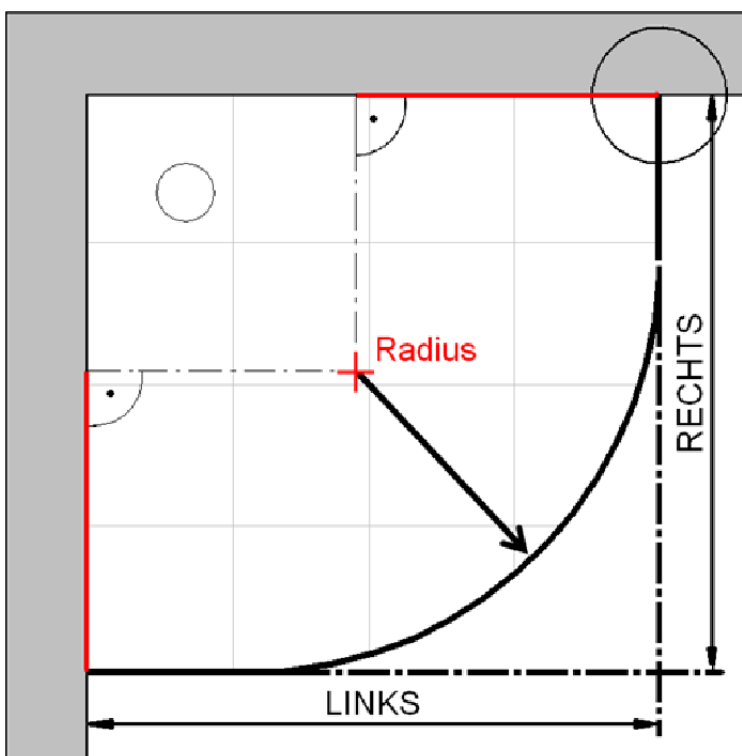

# Fliesenmaß für Standard Duschen

Artikel-Nummer Schulte (Express - Plus): EP325506

Produkt: Runddusche mit Drehtür 4-tlg.

Serie: Alexa Style 2.0

Einbautyp: Runddusche

Einbaumaße:

links: 900 mm                      x                      rechts: 900 mm

# Außenkante Profil für Standard Duschen

Artikel-Nummer Schulte (Express - Plus): EP325506

Produkt: Runddusche mit Drehtür 4-tlg.

Serie: Alexa Style 2.0

Einbautyp: Runddusche

Einbaumaße:

links: 900 mm                      x                      rechts: 900 mm

# Innenkante Profil für Standard Duschen

Artikel-Nummer Schulte (Express - Plus): EP325506

Produkt: Runddusche mit Drehtür 4-tlg.

Serie: Alexa Style 2.0

Einbautyp: Runddusche

Einbaumaße:

links: 900 mm                      x                      rechts: 900 mm

Maß IK Profil 854 mm, Verstellung - 8 / + 10

Maß IK Profil 854 mm, Verstellung - 8 / + 10

Radius = 506 mm