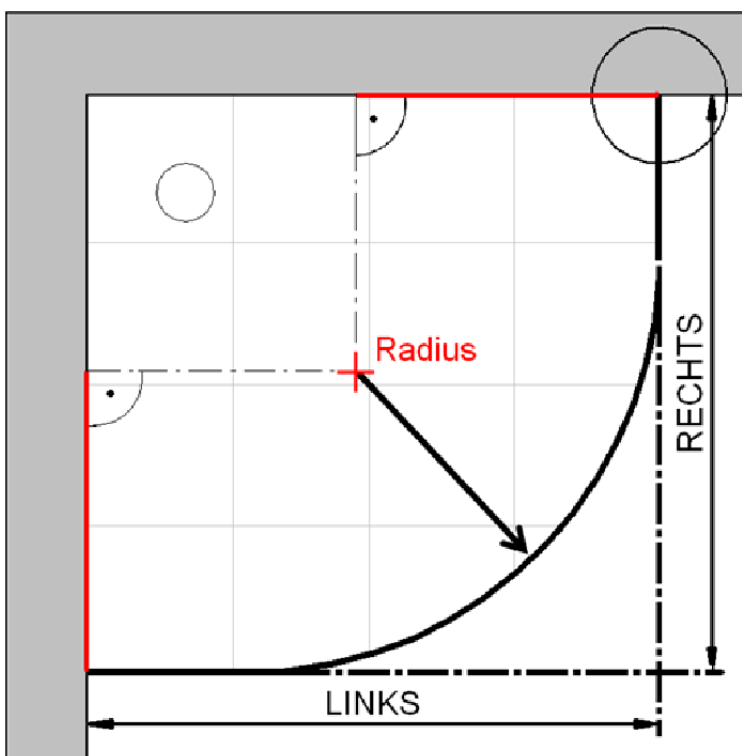

# Fliesenmaß für Standard Duschen

Artikel-Nummer Schulte (Express - Plus): EP325506

Produkt: Runddusche mit Drehtür 4-tlg.

Serie: Alexa Style 2.0

Einbautyp: Runddusche

Einbaumaße:

links: 900 mm                      x                      rechts: 900 mm

Fliesenmaß 862 mm, Verstellung - 8 / + 10

Radius = 514 mm

Fliesenmaß 862 mm, Verstellung - 8 / + 10

# Außenkante Profil für Standard Duschen

Artikel-Nummer Schulte (Express - Plus): EP325506

Produkt: Runddusche mit Drehtür 4-tlg.

Serie: Alexa Style 2.0

Einbautyp: Runddusche

Einbaumaße:

links: 900 mm                      x                      rechts: 900 mm

# Innenkante Profil für Standard Duschen

Artikel-Nummer Schulte (Express - Plus): EP325506

Produkt: Runddusche mit Drehtür 4-tlg.

Serie: Alexa Style 2.0

Einbautyp: Runddusche

Einbaumaße:

links: 900 mm                      x                      rechts: 900 mm