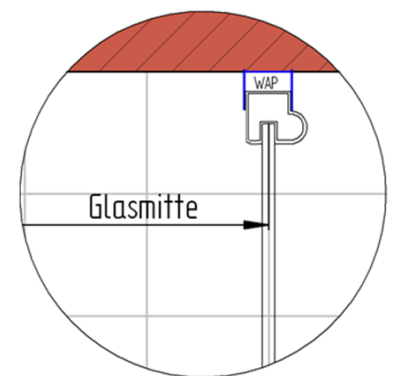

# Fliesenmaß für Standard Duschen

Artikel-Nummer Schulte (Express - Plus): EP325506

Produkt: Runddusche mit Drehtür 4-tlg.

Serie: Alexa Style 2.0

Einbautyp: Runddusche

Einbaumaße:

links: 900 mm                      x                      rechts: 900 mm

Fliesenmaß 862 mm, Verstellung - 8 / + 10

Radius = 514 mm

Fliesenmaß 862 mm, Verstellung - 8 / + 10

# Außenkante Profil für Standard Duschen

Artikel-Nummer Schulte (Express - Plus): EP325506

Produkt: Runddusche mit Drehtür 4-tlg.

Serie: Alexa Style 2.0

Einbautyp: Runddusche

Einbaumaße:

links: 900 mm                      x                      rechts: 900 mm

# Innenkante Profil für Standard Duschen

Artikel-Nummer Schulte (Express - Plus): EP325506

Produkt: Runddusche mit Drehtür 4-tlg.

Serie: Alexa Style 2.0

Einbautyp: Runddusche

Einbaumaße:

links: 900 mm                      x                      rechts: 900 mm