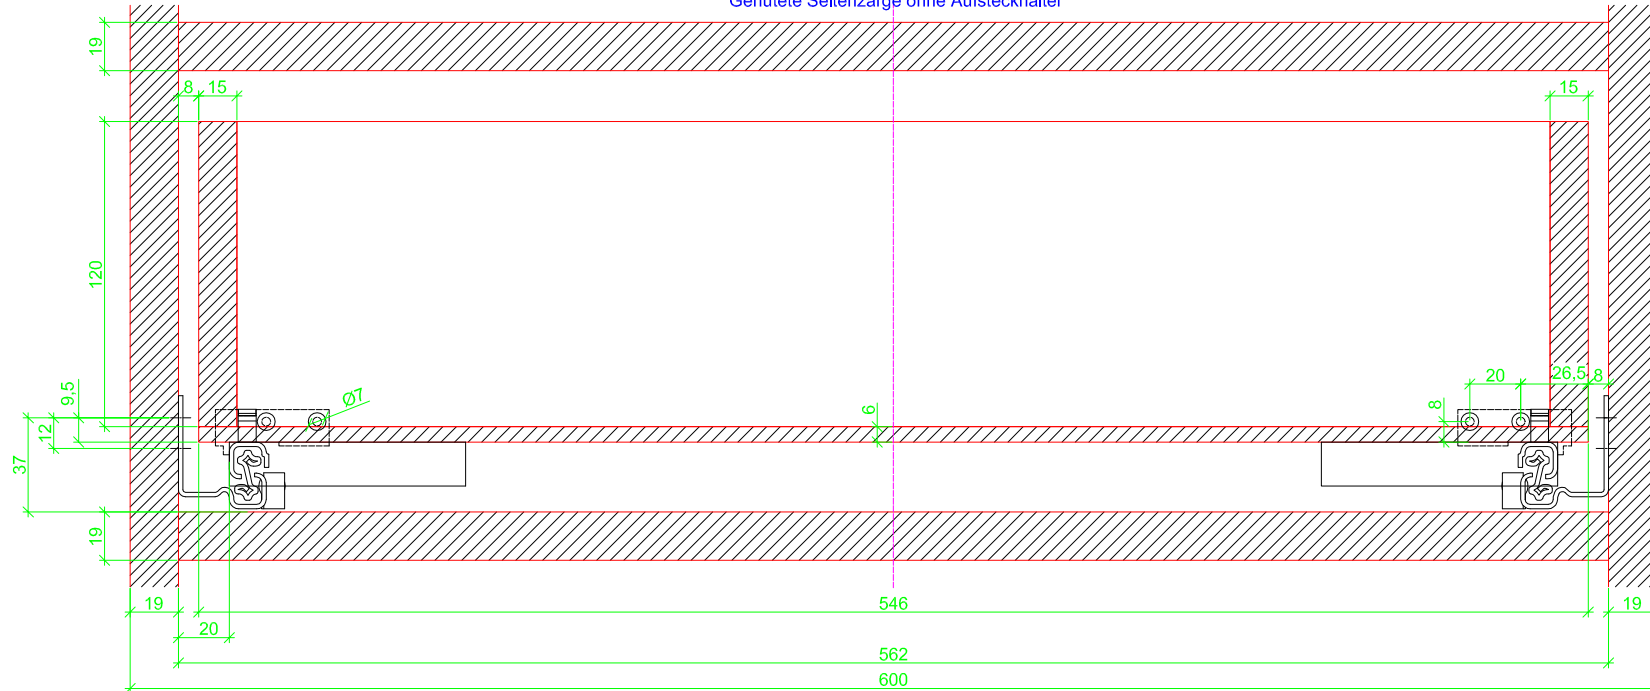

Drawings / Zeichnungen:  
Quadro V6 to slide on with Silent System  
Quadro V6 Aufschiebmontage mit Silent System

Nominal length / Nennlänge	520 mm
Cabinet side panel thickness / Korpuseitendicke	19 mm

Grooved drawer side without Plug/  
Genutete Seitenzarge ohne Aufsteckhalter

Drawer side on top of drawer bottom with Plug/  
Seitenzarge auf Schubkastenboden mit Aufsteckhalter

# Sideview / Seitenansicht

Grooved drawer side without Plug/  
Genutete Seitenzarge ohne Aufsteckhalter

Drawer side on top of drawer bottom with Plug/  
Seitenzarge auf Schubkastenboden mit Aufsteckhalter

Grooved drawer side without Plug/  
Genutele Seitenzarge ohne Aufsteckhalter

Drawer side on top of drawer bottom with Plug/  
Seitenzarge auf Schubkastenboden mit Aufsteckhalter