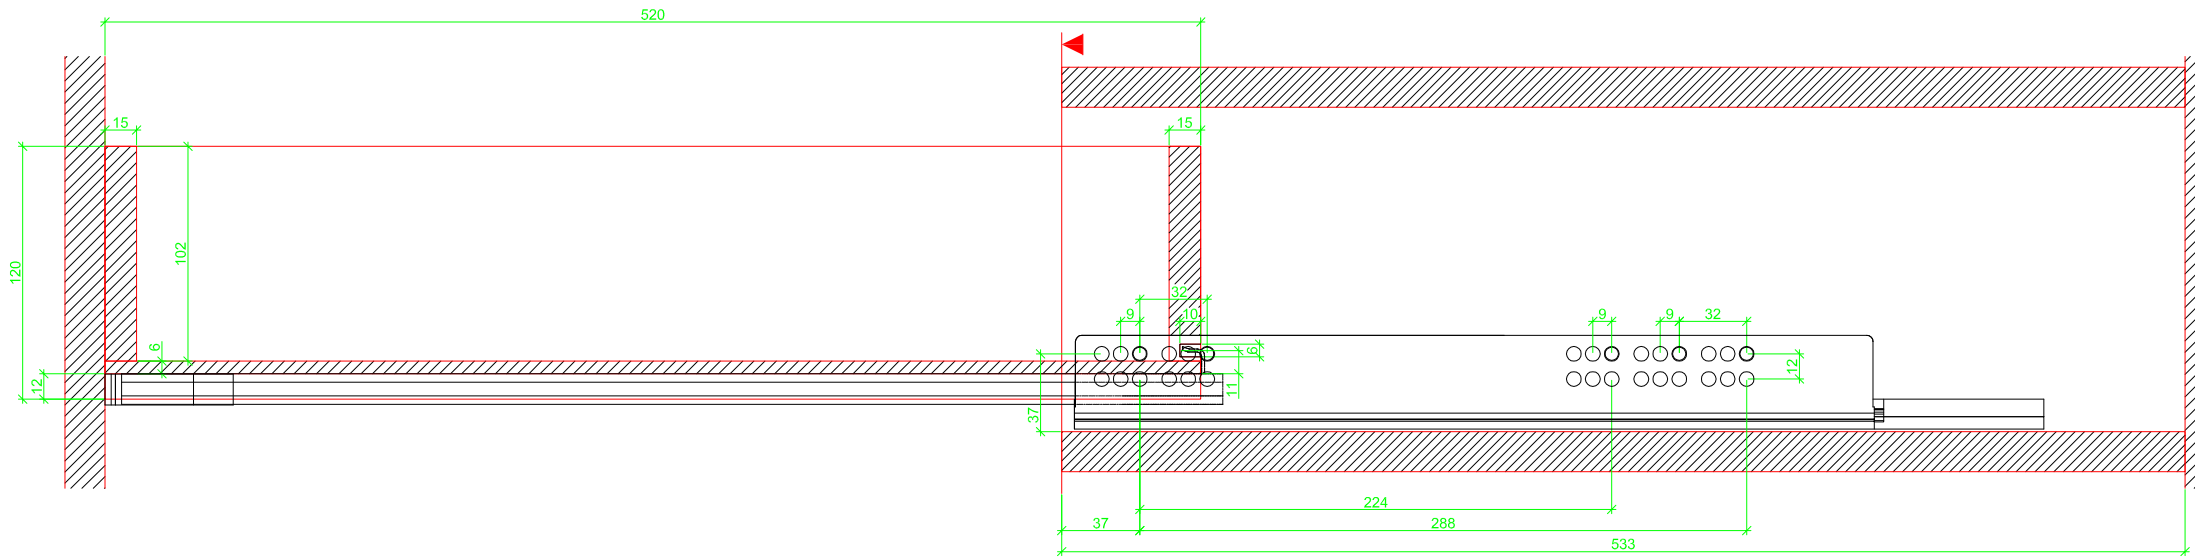

Drawings / Zeichnungen:  
Quadro V6 to slide on with Silent System  
Quadro V6 Aufschiebmontage mit Silent System

Nominal length / Nennlänge	520 mm
Cabinet side panel thickness / Korpuseitendicke	19 mm

Grooved drawer side without Plug/  
Genutete Seitenzarge ohne Aufsteckhalter

Drawer side on top of drawer bottom with Plug/  
Seitenzarge auf Schubkastenboden mit Aufsteckhalter

# Sideview / Seitenansicht

Grooved drawer side without Plug/  
Genutete Seitenzarge ohne Aufsteckhalter

Drawer side on top of drawer bottom with Plug/  
Seitenzarge auf Schubkastenboden mit Aufsteckhalter

Grooved drawer side without Plug/  
Genutele Seitenzarge ohne Aufsteckhalter

Drawer side on top of drawer bottom with Plug/  
Seitenzarge auf Schubkastenboden mit Aufsteckhalter