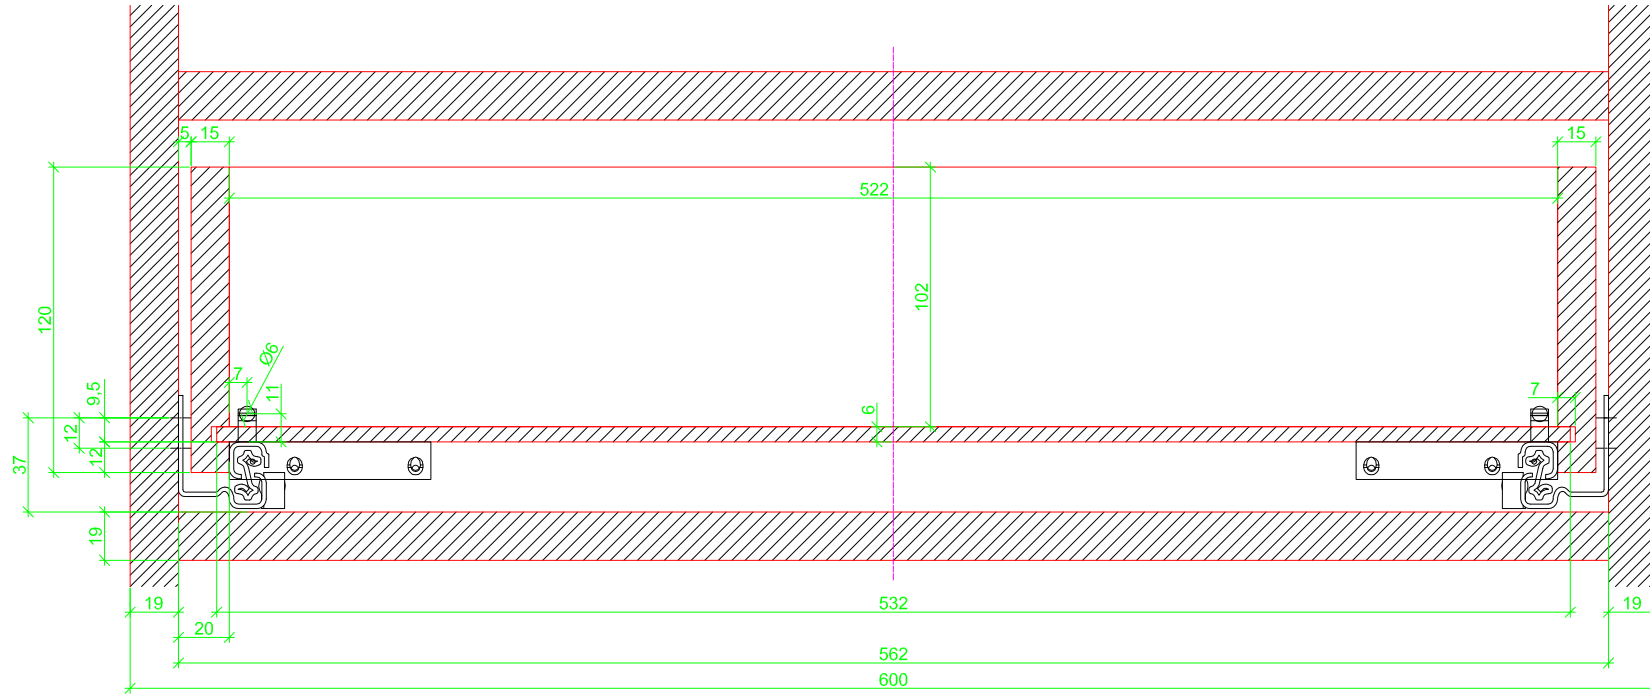

Drawings / Zeichnungen:  
Quadro V6 to slide on with Silent System  
Quadro V6 Aufschiebmontage mit Silent System

Nominal length / Nennlänge	520 mm
Cabinet side panel thickness / Korpuseitendicke	19 mm

Grooved drawer side without Plug/  
Genutete Seitenzarge ohne Aufsteckhalter

Drawer side on top of drawer bottom with Plug/  
Seitenzarge auf Schubkastenboden mit Aufsteckhalter

# Sideview / Seitenansicht

Grooved drawer side without Plug/  
Genutete Seitenzarge ohne Aufsteckhalter

Drawer side on top of drawer bottom with Plug/  
Seitenzarge auf Schubkastenboden mit Aufsteckhalter

Grooved drawer side without Plug/  
Genutele Seitenzarge ohne Aufsteckhalter

Drawer side on top of drawer bottom with Plug/  
Seitenzarge auf Schubkastenboden mit Aufsteckhalter