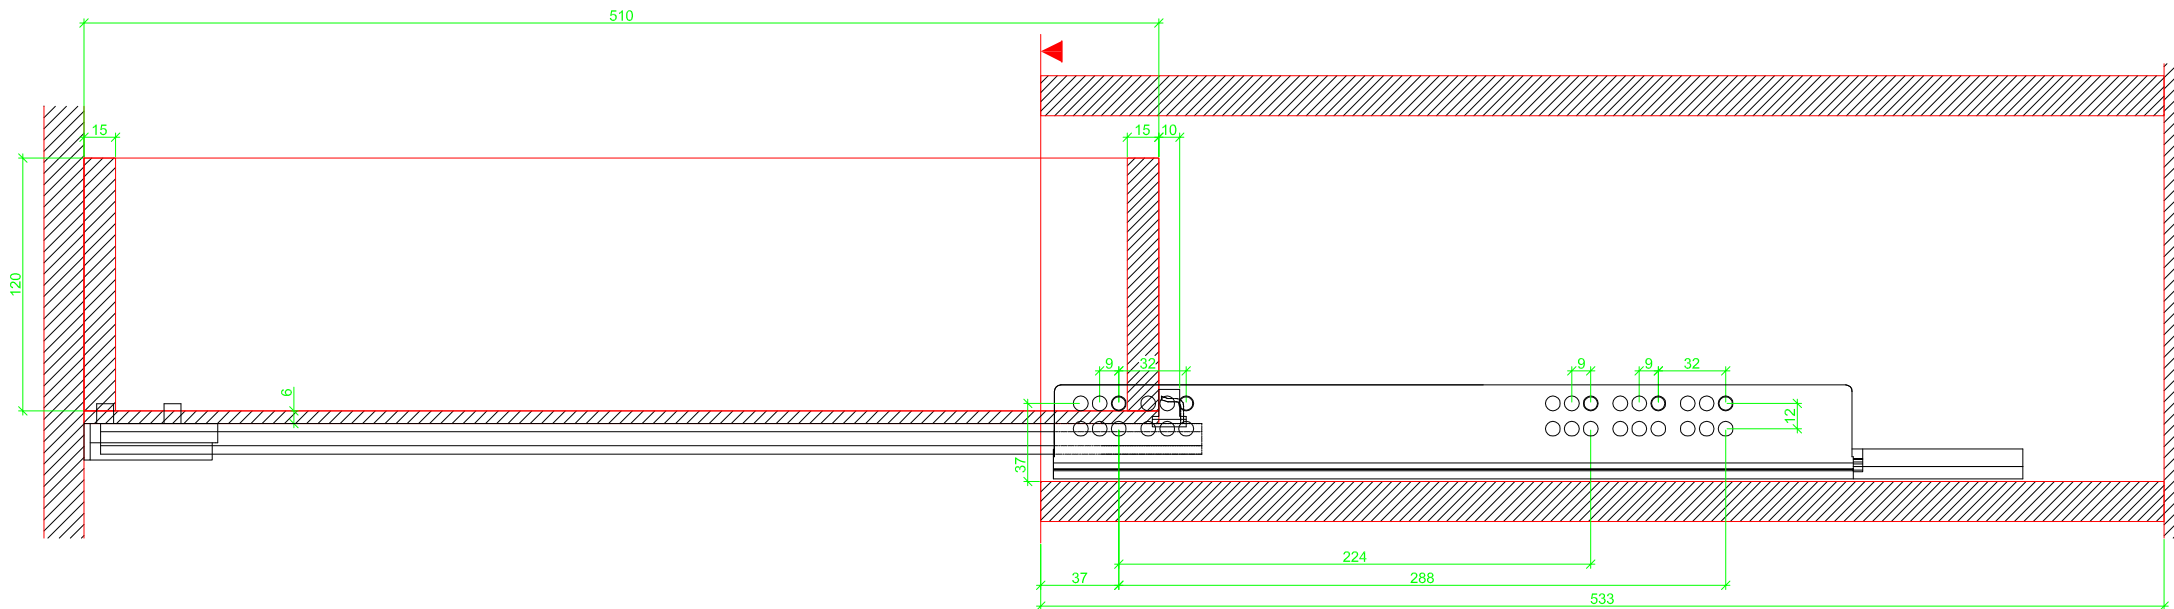

Drawings / Zeichnungen:  
Quadro V6 to slide on with Silent System  
Quadro V6 Aufschiebmontage mit Silent System

Nominal length / Nennlänge	520 mm
Cabinet side panel thickness / Korpuseitendicke	19 mm

Grooved drawer side without Plug/  
Genutete Seitenzarge ohne Aufsteckhalter

Drawer side on top of drawer bottom with Plug/  
Seitenzarge auf Schubkastenboden mit Aufsteckhalter

# Sideview / Seitenansicht

Grooved drawer side without Plug/  
Genutete Seitenzarge ohne Aufsteckhalter

Drawer side on top of drawer bottom with Plug/  
Seitenzarge auf Schubkastenboden mit Aufsteckhalter

Grooved drawer side without Plug/  
Genutele Seitenzarge ohne Aufsteckhalter

Drawer side on top of drawer bottom with Plug/  
Seitenzarge auf Schubkastenboden mit Aufsteckhalter