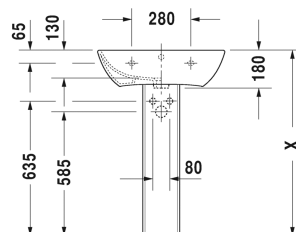

Waschtisch # 233560..00 / 233560..30

| < 600 mm > |

Waschtisch	Größe	Gewicht	Bestellnummer
mit Überlauf, mit Hahnlochbank, 600 mm			
Farben			
00 Weiss			
Variante			
p	600 x 460 mm	17,100 kg	233560..00
p p p	600 x 460 mm	17,100 kg	233560..30
Sanitärkeramiken mit der speziellen WonderGliss Oberflächen Ausführung bleiben sauber und gut aussehend für eine lange Zeit. Wenn Sie WonderGliss bestellen fügen Sie bitte eine "1" als elfte Ziffer zur Bestellnummer hinzu.			
Zubehör			
Standsäule für # 233565, 233560, 233555, 233613, 233612, 233610, 233683, 233663	175 x 210 mm	15,400 kg	085839
Halbsäule für # 233565, 233560, 233555, 233613, 233612, 233610, 233683, 233663	170 x 300 mm	7,000 kg	085840
Ausschreibungstext			
DURAVIT ME by Starck Waschtisch Design by Philippe Starck mit Überlauf und Hahnlochbank aus Sanitärkeramik. Rechteckige Form mit schmalen umlaufenden Rand, dezent abgerundeten Ecken und großes Innenbecken(BxT)570x310mm. Hahnlochbank mit Hahnloch für Einlocharmatur, optional Dreilocharmatur. Abmessungen(BxTxH)600x460x180mm. Weiß. Waschtisch mit einem Hahnloch Best.Nr.2335600000. Waschtisch mit drei Hahnlöcher Best.Nr.2335600030.			

Alle Zeichnungen enthalten alle notwendigen Maße (mm), die den üblichen Toleranzen unterliegen. Exakte Maße können nur am Produkt abgenommen werden.