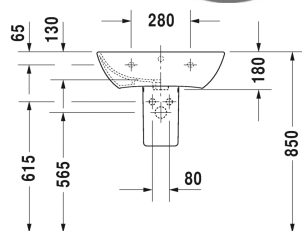

Waschtisch # 233560..00 / 233560..30

| < 600 mm > |

Waschtisch	Größe	Gewicht	Bestellnummer
mit Überlauf, mit Hahnlochbank, 600 mm			
Farben			
00 Weiss			
Variante			
p	600 x 460 mm	17,100 kg	233560..00
p p p	600 x 460 mm	17,100 kg	233560..30
Sanitärkeramiken mit der speziellen WonderGliss Oberflächen Ausführung bleiben sauber und gut aussehend für eine lange Zeit. Wenn Sie WonderGliss bestellen fügen Sie bitte eine "1" als elfte Ziffer zur Bestellnummer hinzu.			
Zubehör			
Standsäule für # 233565, 233560, 233555, 233613, 233612, 233610, 233683, 233663	175 x 210 mm	15,400 kg	085839
Halbsäule für # 233565, 233560, 233555, 233613, 233612, 233610, 233683, 233663	170 x 300 mm	7,000 kg	085840
Ausschreibungstext			
DURAVIT ME by Starck Waschtisch Design by Philippe Starck mit Überlauf und Hahnlochbank aus Sanitärkeramik. Rechteckige Form mit schmalen umlaufenden Rand, dezent abgerundeten Ecken und großes Innenbecken(BxT)570x310mm. Hahnlochbank mit Hahnloch für Einlocharmatur, optional Dreilocharmatur. Abmessungen(BxTxH)600x460x180mm. Weiß. Waschtisch mit einem Hahnloch Best.Nr.2335600000. Waschtisch mit drei Hahnlöcher Best.Nr.2335600030.			

Alle Zeichnungen enthalten alle notwendigen Maße (mm), die den üblichen Toleranzen unterliegen. Exakte Maße können nur am Produkt abgenommen werden.