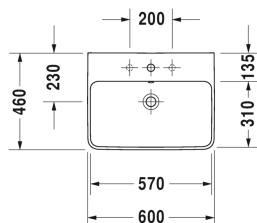

Waschtisch # 233560..00 / 233560..30

| < 600 mm > |

Waschtisch	Größe	Gewicht	Bestellnummer
mit Überlauf, mit Hahnlochbank, 600 mm			
Farben			
00 Weiss			
Variante			
p	600 x 460 mm	17,100 kg	233560..00
p p p	600 x 460 mm	17,100 kg	233560..30
Sanitärkeramiken mit der speziellen WonderGliss Oberflächen Ausführung bleiben sauber und gut aussehend für eine lange Zeit. Wenn Sie WonderGliss bestellen fügen Sie bitte eine "1" als elfte Ziffer zur Bestellnummer hinzu.			
Zubehör			
Standsäule für # 233565, 233560, 233555, 233613, 233612, 233610, 233683, 233663	175 x 210 mm	15,400 kg	085839
Halbsäule für # 233565, 233560, 233555, 233613, 233612, 233610, 233683, 233663	170 x 300 mm	7,000 kg	085840
Ausschreibungstext			
DURAVIT ME by Starck Waschtisch Design by Philippe Starck mit Überlauf und Hahnlochbank aus Sanitärkeramik. Rechteckige Form mit schmalen umlaufenden Rand, dezent abgerundeten Ecken und großes Innenbecken(BxT)570x310mm. Hahnlochbank mit Hahnloch für Einlocharmatur, optional Dreilocharmatur. Abmessungen(BxTxH)600x460x180mm. Weiß. Waschtisch mit einem Hahnloch Best.Nr.2335600000. Waschtisch mit drei Hahnlöcher Best.Nr.2335600030.			

Alle Zeichnungen enthalten alle notwendigen Maße (mm), die den üblichen Toleranzen unterliegen. Exakte Maße können nur am Produkt abgenommen werden.