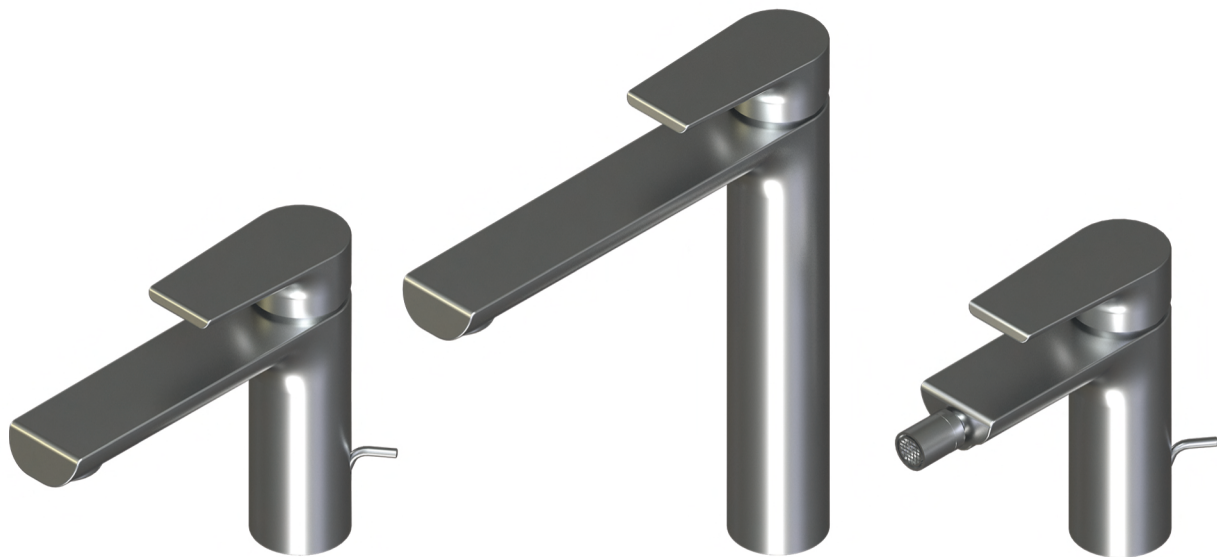

Basin Mixers

General
Instruction
Villeroy & Boch

DE Montageanleitung	AR دليل التركيب	HU Szerelési útmutató	PT Instruções de montagem
EN Installation instructions	BG Ръководство за монтаж	ID Petunjuk pemasangan	RO Manual de montaj
ES Instrucciones de montaje	CS Návod k montáži	JA 取付説明書	SK Návod na montáž
FR Instructions de montage	DA Monteringsvejledning	KO 설치 가이드	SL Navodila za montažo
IT Istruzioni per il montaggio	ET Paigaldusjuhend	LT Montavimo instrukcija	SV Monteringsanvisning
NL Montagehandleiding	EL Οδηγίες τοποθέτησης	LV Montāžas instrukcija	TH คู่มือการติดตั้ง
RU Инструкция по монтажу	FI Asennusohje	NO Monteringsanvisning	TR Montaj kılavuzu
ZH 安装说明	HR Uputa za montažu	PL Instrukcja montażu	UK Інструкція з монтажу