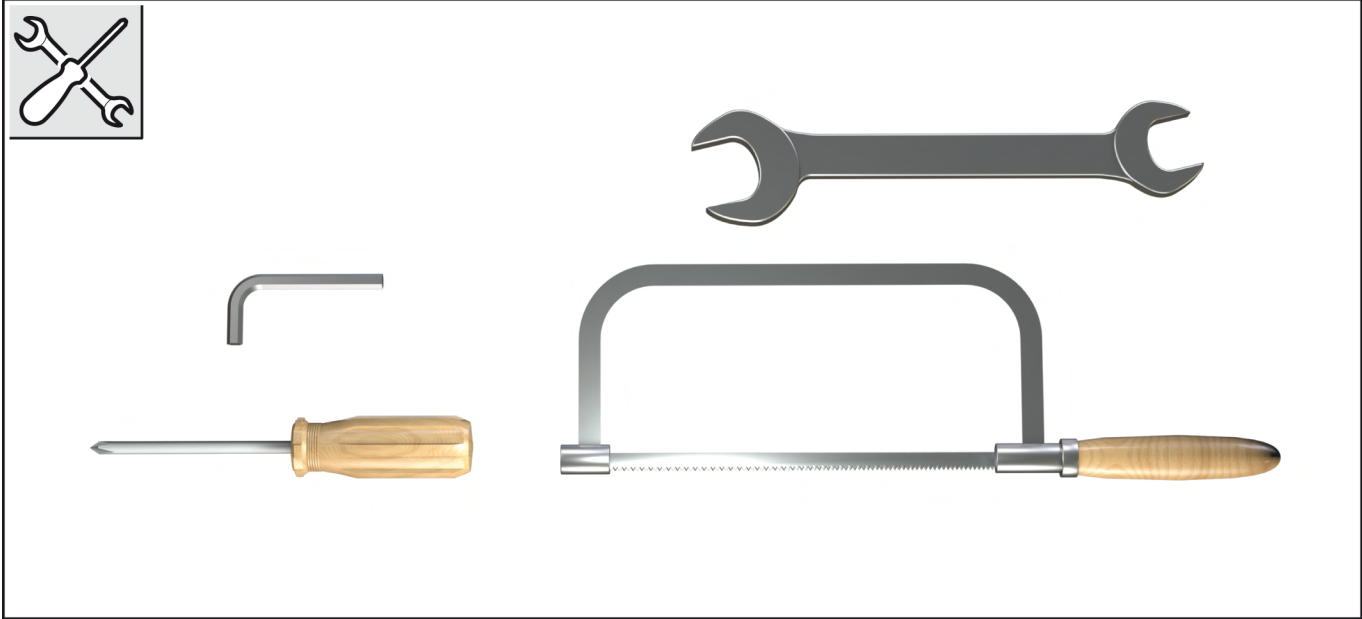

Basin Mixers

General
Instruction
Villeroy & Boch

DE Montageanleitung	AR دليل التركيب	HU Szerelési útmutató	PT Instruções de montagem
EN Installation instructions	BG Ръководство за монтаж	ID Petunjuk pemasangan	RO Manual de montaj
ES Instrucciones de montaje	CS Návod k montáži	JA 取付説明書	SK Návod na montáž
FR Instructions de montage	DA Monteringsvejledning	KO 설치 가이드	SL Navodila za montažo
IT Istruzioni per il montaggio	ET Paigaldusjuhend	LT Montavimo instrukcija	SV Monteringsanvisning
NL Montagehandleiding	EL Οδηγίες τοποθέτησης	LV Montāžas instrukcija	TH คู่มือการติดตั้ง
RU Инструкция по монтажу	FI Asennusohje	NO Monteringsanvisning	TR Montaj kılavuzu
ZH 安装说明	HR Uputa za montažu	PL Instrukcja montażu	UK Інструкція з монтажу