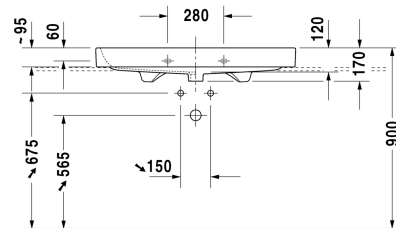

Möbelwaschtisch geschliffen # 231810..25 / 231810..27

|< 1000 mm >|

Möbelwaschtisch geschliffen	Größe	Gewicht	Bestellnummer
mit Überlauf, mit Hahnlochbank, Überlaufclip Chrom inklusive, 1000 mm			
Farben			
00 Weiss			
Variante			
●●● mit Überlauf, Überlaufclip Chrom inklusive, mit Hahnlochbank	1000 x 505 mm	27,000 kg	231810..25
● mit Hahnlochbank, mit Überlauf, Überlaufclip Chrom inklusive	1000 x 505 mm	27,000 kg	231810..27
Sanitärkeramiken mit der speziellen WonderGliss Oberflächen Ausführung bleiben sauber und gut aussehend für eine lange Zeit. Wenn Sie WonderGliss bestellen fügen Sie bitte eine "1" als elfte Ziffer zur Bestellnummer hinzu.			
Zubehör			
Design Siphon		1,500 kg	005036
Design Eckventil inklusive Rosette	1/2" mm	0,500 kg	003045
Ausschreibungstext			
DURAVIT Happy D.2 Möbel-Waschtisch geschliffen, Design by sieger design, mit Überlauf aus Sanitärkeramik mit Hahnlochbank. Rechteckige Beckenform mit abgerundeten Ecken und feine Radien in unverwechselbarer Form des Buchstaben D. Überlaufclip Chrom inklusive. Abmessungen(BxTxH)1000x505x170/95mm. Weiß. Montage mit Einlocharmatur Best.Nr. 2318100027. Montage mit Dreilocharmatur Best.Nr. 2318100025. Montage ohne Hahnloch Best.Nr. 2318100028.			

Alle Zeichnungen enthalten alle notwendigen Maße (mm), die den üblichen Toleranzen unterliegen. Exakte Maße können nur am Produkt abgenommen werden.