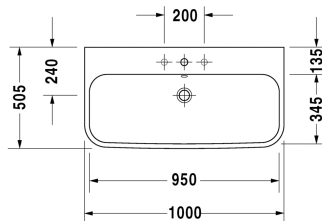

Möbelwaschtisch geschliffen # 231810..25 / 231810..27

|< 1000 mm >|

Möbelwaschtisch geschliffen	Größe	Gewicht	Bestellnummer
mit Überlauf, mit Hahnlochbank, Überlaufclip Chrom inklusive, 1000 mm			
Farben			
00 Weiss			
Variante			
●●● mit Überlauf, Überlaufclip Chrom inklusive, mit Hahnlochbank	1000 x 505 mm	27,000 kg	231810..25
● mit Hahnlochbank, mit Überlauf, Überlaufclip Chrom inklusive	1000 x 505 mm	27,000 kg	231810..27
Sanitärkeramiken mit der speziellen WonderGliss Oberflächen Ausführung bleiben sauber und gut aussehend für eine lange Zeit. Wenn Sie WonderGliss bestellen fügen Sie bitte eine "1" als elfte Ziffer zur Bestellnummer hinzu.			
Zubehör			
Design Siphon		1,500 kg	005036
Design Eckventil inklusive Rosette	1/2" mm	0,500 kg	003045
Ausschreibungstext			
DURAVIT Happy D.2 Möbel-Waschtisch geschliffen, Design by sieger design, mit Überlauf aus Sanitärkeramik mit Hahnlochbank. Rechteckige Beckenform mit abgerundeten Ecken und feine Radien in unverwechselbarer Form des Buchstaben D. Überlaufclip Chrom inklusive. Abmessungen(BxTxH)1000x505x170/95mm. Weiß. Montage mit Einlocharmatur Best.Nr. 2318100027. Montage mit Dreilocharmatur Best.Nr. 2318100025. Montage ohne Hahnloch Best.Nr. 2318100028.			

Alle Zeichnungen enthalten alle notwendigen Maße (mm), die den üblichen Toleranzen unterliegen. Exakte Maße können nur am Produkt abgenommen werden.