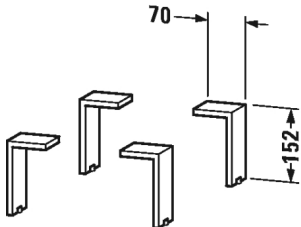

Sockelfuß # UV9994

| < 70 mm > |

| Sockelfuß | Größe | Gewicht | Bestellnummer |
|---|------------|---------|---------------|
| Chrom, 4 Stück | | | |
| Variante | | | |
| | 70 x 65 mm | | UV9994 |
| Ausschreibungstext | | | |
| DURAVIT Sockelfuß Design by Christian Werner, Chrom, 4 Stück. Abmessungen(BxTxH) 70x65x152mm. Best.Nr. UV9994 | | | |

Alle Zeichnungen enthalten alle notwendigen Maße (mm), die den üblichen Toleranzen unterliegen. Exakte Maße können nur am Produkt abgenommen werden.