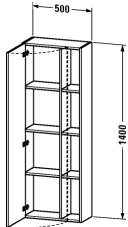

Hochschrank # DS1238 L/R

|< 500 mm >|

Hochschrank	Größe	Gewicht	Bestellnummer
1 Tür, 3 Fachböden			
Farben			
M18 Weiss matt M43 Basalt matt M52 Europäische Eiche M53 Kastanie dunkel			
Variante			
	500 x 240 mm		DS1238 L/R
Ausschreibungstext			
DURAVIT DuraStyle Hochschrank mit 1 Drehtür und 3 Fachböden. Breitenaufteilung 2/3 mit Drehtür und 1/3 offen als Regal. Türanschlag der Drehtür links oder rechts. Hochverdichtete Dreischicht-Holzspannplatte, beidseitig mit Melaminharzdekor direkt beschichtet, mit ABS Kanten. Unempfindlich gegen Feuchtigkeit. Abmessungen(BxTXH) 500x240x1400mm. Oberflächen in Dekor laut aktueller Farbtabelle. Best.Nr. DS 1238 L/R			

Alle Zeichnungen enthalten alle notwendigen Maße (mm), die den üblichen Toleranzen unterliegen. Exakte Maße können nur am Produkt abgenommen werden.