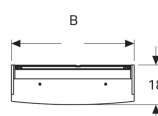

Geberit Option Basic Spiegelschrank mit Beleuchtung, zwei Türen

Beispielbild

Eigenschaften

- Passend zu allen Badezimmeren
- LED-Beleuchtung
- Schalter mechanisch
- Steckdose
- Glaseinlegeböden versetzbar
- Mit zwei Türen
- Türen beidseitig verspiegelt