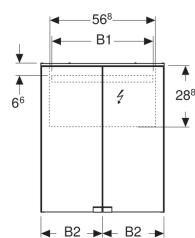

Geberit Option Basic Spiegelschrank mit Beleuchtung, zwei Türen

Beispielbild

Eigenschaften

- Passend zu allen Badezimmeren
- LED-Beleuchtung
- Schalter mechanisch
- Steckdose
- Glaseinlegeböden versetzbar
- Mit zwei Türen
- Türen beidseitig verspiegelt

Technische Daten

Schutzklasse	I
Schutzart	IP44
Nennspannung	230 V AC
Netzfrequenz	50 Hz
Betriebsspannung	12 V DC
Ausgangsspannung	12 V DC
Werkstoff	Hochverdichtete Dreischicht-Holzspanplatte
Energieeffizienzklasse	A++
Lichtfarbe	4200 K

Lieferumfang

- 2 Glaseinlegeböden
- Befestigungsmaterial

Art-Nr.	Farbe / Oberfläche	B	B1	B2	H	T	Leistungsaufnahme	Lichtstrom
500.257.00.1	Korpus: lackiert matt / weiß Türen: innen und außen verspiegelt	50 cm	46 cm	25 cm	67.5 cm	14 cm	9 W	1170 lm
500.258.00.1	Korpus: lackiert matt / weiß Türen: innen und außen verspiegelt	56 cm	52 cm	27.5 cm	67.5 cm	14 cm	10 W	1300 lm
500.273.00.1	Korpus: lackiert matt / weiß Türen: innen und außen verspiegelt	60 cm	56 cm	30 cm	67.5 cm	14 cm	11 W	1430 lm