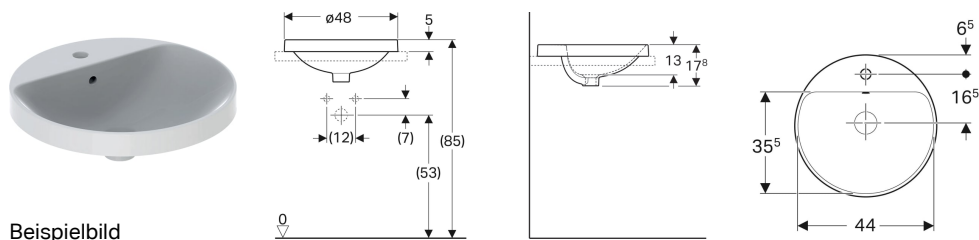

## Geberit VariForm Einbauwaschtisch rund, mit Hahnlochbank

Beispielbild

- Einfache Montage dank mitgelieferter Ausschnittschablone

### Verwendungszwecke

- Zur Montage in Waschtischplatten von oben

### Eigenschaften

- Rund

### Technische Daten

Werkstoff | Sanitärkeramik

Art.-Nr.	Farbe / Oberfläche	D	Hahnloch	Überlauf	H	VE1
500.705.01.1	Unterseite: weiß / glasiert	48 cm	mittig	sichtbar	17.8 cm	
500.705.01.2	Unterseite: weiß / glasiert	48 cm	mittig	sichtbar	17.8 cm	1 St.
500.704.01.1	weiß	48 cm	mittig	sichtbar	17.8 cm	
500.704.01.2	weiß	48 cm	mittig	sichtbar	17.8 cm	1 St.
500.705.00.2 *	Unterseite: weiß / glasiert / KeraTect	48 cm	mittig	sichtbar	17.8 cm	1 St.
500.704.00.2 *	weiß / KeraTect	48 cm	mittig	sichtbar	17.8 cm	1 St.
500.706.01.1	weiß	48 cm	mittig	ohne	17.8 cm	
500.706.01.2 *	weiß	48 cm	mittig	ohne	17.8 cm	1 St.
500.707.01.1	Unterseite: weiß / glasiert	48 cm	mittig	ohne	17.8 cm	
500.707.01.2 *	Unterseite: weiß / glasiert	48 cm	mittig	ohne	17.8 cm	1 St.
500.706.00.2 *	weiß / KeraTect	48 cm	mittig	ohne	17.8 cm	1 St.
500.707.00.2 *	Unterseite: weiß / glasiert / KeraTect	48 cm	mittig	ohne	17.8 cm	1 St.