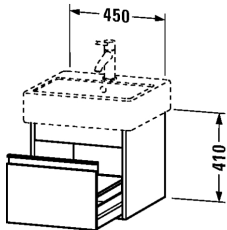

Waschtischunterbau wandhängend # KT6685

|< 450 mm >|

Waschtischunterbau wandhängend	Größe	Gewicht	Bestellnummer
1 Auszug, für Vero # 045450 (ungeschliffen)			
Farben			
M18 Weiss matt M43 Basalt matt M49 Graphit matt M50 Granatrot matt			
Variante			
	450 x 440 mm		KT6685
Ausschreibungstext			
DURAVIT Ketho Waschtischunterbau, Design by Christian Werner, wandhängend für Waschtisch Vero #045450(ungeschliffen). Unterbau aus hoch verdichteter Dreischicht-Holzspanplatte, beidseitig mit Melaminharzdekor direkt beschichtet, mit ABS Kanten. Unempfindlich gegen Feuchtigkeit. Mit 1 Auszug. Griffleisten Aluminium Silber eloxiert. Abmessung(BxTxH) 450x440x410mm. Oberflächen in Dekor laut aktueller Farbtabelle. Best.Nr. KT 6685.			

Alle Zeichnungen enthalten alle notwendigen Maße (mm), die den üblichen Toleranzen unterliegen. Exakte Maße können nur am Produkt abgenommen werden.