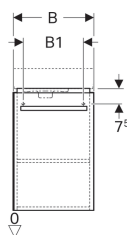

Geberit Renova Compact Unterschrank für Handwaschbecken, mit einer Tür, verkürzte Ausladung

Beispielbild

Eigenschaften

- Wandhängend
- Mit einer Tür
- Griff zum Öffnen
- Tür mit Dämpfungsmechanismus
- Mit einem versetzbaren Einlegeboden
- Anschlagseite links oder rechts

- Feuchtigkeitsbeständig
- Mit Füßen bestückbar
- Front aus MDF
- Vormontiert geliefert

Technische Daten

Werkstoff | Hochverdichtete Dreischicht-Holzspanplatte

Lieferumfang

- Unterschrank für Handwaschbecken
- Befestigungsmaterial

Art.-Nr.	Farbe / Oberfläche	B	B1	Breite Waschtisch	H	T	T1	VE1
862040000	Korpus: weiß / lackiert matt Front: weiß / lackiert hochglänzend	34.8 cm	31.6 cm	40 cm	60.4 cm	25.2 cm	22.2 cm	1 St.
501.924.01.1	Korpus: weiß / lackiert matt Front: weiß / lackiert hochglänzend	40.8 cm	34.6 cm	45 cm	60.5 cm	23.1 cm	20.1 cm	1 St.
862041000	Korpus: hellgrau / lackiert matt Front: hellgrau / lackiert hochglänzend	34.8 cm	31.6 cm	40 cm	60.4 cm	25.2 cm	22.2 cm	1 St.
501.924.42.1	Korpus: hellgrau / lackiert matt Front: hellgrau / lackiert hochglänzend	40.8 cm	34.6 cm	45 cm	60.5 cm	23.1 cm	20.1 cm	1 St.