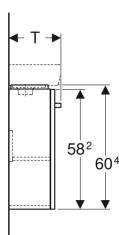

Geberit Renova Compact Unterschrank für Handwaschbecken, mit einer Tür, verkürzte Ausladung

Beispielbild

Eigenschaften

- Wandhängend
- Mit einer Tür
- Griff zum Öffnen
- Tür mit Dämpfungsmechanismus
- Mit einem versetzbaren Einlegeboden
- Anschlagseite links oder rechts

- Feuchtigkeitsbeständig
- Mit Füßen bestückbar
- Front aus MDF
- Vormontiert geliefert

Technische Daten

Werkstoff | Hochverdichtete Dreischicht-Holzspanplatte

Lieferumfang

- Unterschrank für Handwaschbecken
- Befestigungsmaterial

Art.-Nr.	Farbe / Oberfläche	B	B1	Breite Waschtisch	H	T	T1	VE1
862040000	Korpus: weiß / lackiert matt Front: weiß / lackiert hochglänzend	34.8 cm	31.6 cm	40 cm	60.4 cm	25.2 cm	22.2 cm	1 St.
501.924.01.1	Korpus: weiß / lackiert matt Front: weiß / lackiert hochglänzend	40.8 cm	34.6 cm	45 cm	60.5 cm	23.1 cm	20.1 cm	1 St.
862041000	Korpus: hellgrau / lackiert matt Front: hellgrau / lackiert hochglänzend	34.8 cm	31.6 cm	40 cm	60.4 cm	25.2 cm	22.2 cm	1 St.
501.924.42.1	Korpus: hellgrau / lackiert matt Front: hellgrau / lackiert hochglänzend	40.8 cm	34.6 cm	45 cm	60.5 cm	23.1 cm	20.1 cm	1 St.