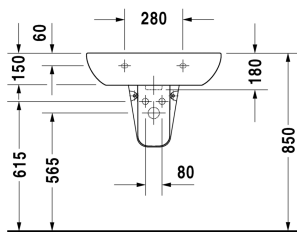

Waschtisch # 231065..00

|< 650 mm >|

Waschtisch	Größe	Gewicht	Bestellnummer
mit Überlauf, mit Hahnlochbank, 650 mm			
Farben			
00 Weiss			
Variante			
● mit Überlauf, mit Hahnlochbank	650 x 500 mm	21,600 kg	231065..00
Zubehör			
Halbsäule für # 231065, 231060, 231055, 034812		5,500 kg	085718
Ausschreibungstext			
DURAVIT D-Code Waschtisch Design by sieger design, mit Überlauf aus Sanitärkeramik. Großes rechteckiges Becken mit runden Ecken und Hahnlochbank mit Hahnloch für Einloch- optional Dreilocharmatur. Abmessungen(BxTxH)650x500x180mm. Weiß. Montage mit Einlocharmatur Best.Nr. 2310650000. Montage mit Dreilocharmatur Best.Nr. 2310650030			

Alle Zeichnungen enthalten alle notwendigen Maße (mm), die den üblichen Toleranzen unterliegen. Exakte Maße können nur am Produkt abgenommen werden.