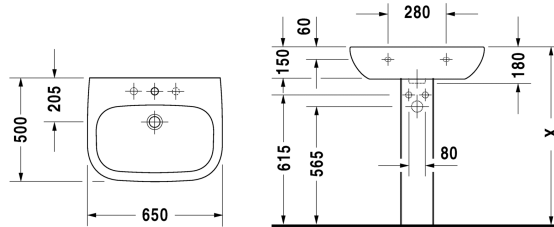

Waschtisch # 231065..00

|< 650 mm >|

Waschtisch	Größe	Gewicht	Bestellnummer
mit Überlauf, mit Hahnlochbank, 650 mm			
Farben			
00 Weiss			
Variante			
● mit Überlauf, mit Hahnlochbank	650 x 500 mm	21,600 kg	231065..00
Zubehör			
Halbsäule für # 231065, 231060, 231055, 034812		5,500 kg	085718
Ausschreibungstext			
DURAVIT D-Code Waschtisch Design by sieger design, mit Überlauf aus Sanitärkeramik. Großes rechteckiges Becken mit runden Ecken und Hahnlochbank mit Hahnloch für Einloch- optional Dreilocharmatur. Abmessungen(BxTxH)650x500x180mm. Weiß. Montage mit Einlocharmatur Best.Nr. 2310650000. Montage mit Dreilocharmatur Best.Nr. 2310650030			

Alle Zeichnungen enthalten alle notwendigen Maße (mm), die den üblichen Toleranzen unterliegen. Exakte Maße können nur am Produkt abgenommen werden.