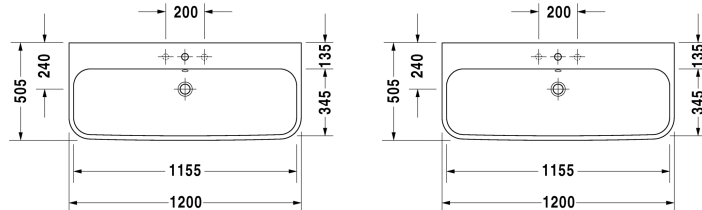

Möbelwaschtisch # 231812..00 / 231812..30 / 231812..60

|< 1200 mm >|

6367 Happy D.2

Möbelwaschtisch	Größe	Gewicht	Bestellnummer
mit Überlauf, mit Hahnlochbank, Überlaufclip Chrom inklusive, 1200 mm			
Farben			
00 Weiss			
Variante			
● Überlaufclip Chrom inklusive, mit Überlauf, mit Hahnlochbank	1200 x 505 mm	32,700 kg	231812..00
●●● mit Hahnlochbank, Überlaufclip Chrom inklusive, mit Überlauf	1200 x 505 mm	32,700 kg	231812..30
⊗ Überlaufclip Chrom inklusive, mit Überlauf, mit Hahnlochbank	1200 x 505 mm	32,700 kg	231812..60

Zubehör

Metallkonsole Chrom, höhenverstellbar +50 mm, für Waschtisch # 231812		3,000 kg	003079
Design Siphon		1,500 kg	005036
Design Eckventil inklusive Rosette	1/2" mm	0,500 kg	003045
Raumsparsiphon	1 1/4" mm	0,400 kg	005073

Ausschreibungstext

DURAVIT Happy D. 2 Möbel-Waschtisch Design by sieger design, mit Überlauf aus Sanitärkeramik mit Hahnlochbank. Rechteckige Beckenform mit abgerundeten Ecken und feine Radien in unverwechselbarer Form des Buchstaben D. Überlaufclip Chrom inklusive. Abmessungen(BxTxH) 1200x505x170mm. Weiß. Montage mit Einlocharmatur Best.Nr.2318120000. Montage mit Dreilocharmatur Best.Nr.2318120030. Montage ohne Hahnloch Best.Nr.2318120060.

Alle Zeichnungen enthalten alle notwendigen Maße (mm), die den üblichen Toleranzen unterliegen. Exakte Maße können nur am Produkt abgenommen werden.