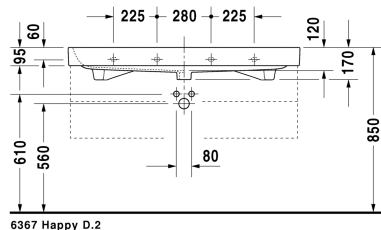

Möbelwaschtisch # 231812..00 / 231812..30 / 231812..60

|< 1200 mm >|

6367 Happy D.2

Möbelwaschtisch	Größe	Gewicht	Bestellnummer
mit Überlauf, mit Hahnlochbank, Überlaufclip Chrom inklusive, 1200 mm			
Farben			
00 Weiss			
Variante			
● Überlaufclip Chrom inklusive, mit Überlauf, mit Hahnlochbank	1200 x 505 mm	32,700 kg	231812..00
●●● mit Hahnlochbank, Überlaufclip Chrom inklusive, mit Überlauf	1200 x 505 mm	32,700 kg	231812..30
⊗ Überlaufclip Chrom inklusive, mit Überlauf, mit Hahnlochbank	1200 x 505 mm	32,700 kg	231812..60

Zubehör

Metallkonsole Chrom, höhenverstellbar +50 mm, für Waschtisch # 231812		3,000 kg	003079
Design Siphon		1,500 kg	005036
Design Eckventil inklusive Rosette	1/2" mm	0,500 kg	003045
Raumsparsiphon	1 1/4" mm	0,400 kg	005073

Ausschreibungstext

DURAVIT Happy D. 2 Möbel-Waschtisch Design by sieger design, mit Überlauf aus Sanitärkeramik mit Hahnlochbank. Rechteckige Beckenform mit abgerundeten Ecken und feine Radien in unverwechselbarer Form des Buchstaben D. Überlaufclip Chrom inklusive. Abmessungen(BxTxH) 1200x505x170mm. Weiß. Montage mit Einlocharmatur Best.Nr.2318120000. Montage mit Dreilocharmatur Best.Nr.2318120030. Montage ohne Hahnloch Best.Nr.2318120060.

Alle Zeichnungen enthalten alle notwendigen Maße (mm), die den üblichen Toleranzen unterliegen. Exakte Maße können nur am Produkt abgenommen werden.