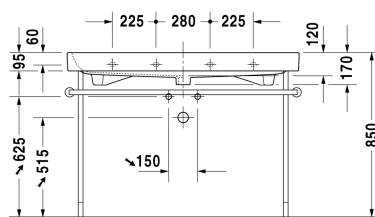

Möbelwaschtisch # 231812..00 / 231812..30 / 231812..60

|< 1200 mm >|

6367 Happy D.2

Möbelwaschtisch	Größe	Gewicht	Bestellnummer
mit Überlauf, mit Hahnlochbank, Überlaufclip Chrom inklusive, 1200 mm			
Farben			
00 Weiss			
Variante			
● Überlaufclip Chrom inklusive, mit Überlauf, mit Hahnlochbank	1200 x 505 mm	32,700 kg	231812..00
●●● mit Hahnlochbank, Überlaufclip Chrom inklusive, mit Überlauf	1200 x 505 mm	32,700 kg	231812..30
⊗ Überlaufclip Chrom inklusive, mit Überlauf, mit Hahnlochbank	1200 x 505 mm	32,700 kg	231812..60

Zubehör

Metallkonsole Chrom, höhenverstellbar +50 mm, für Waschtisch # 231812		3,000 kg	003079
Design Siphon		1,500 kg	005036
Design Eckventil inklusive Rosette	1/2" mm	0,500 kg	003045
Raumsparsiphon	1 1/4" mm	0,400 kg	005073

Ausschreibungstext

DURAVIT Happy D. 2 Möbel-Waschtisch Design by sieger design, mit Überlauf aus Sanitärkeramik mit Hahnlochbank. Rechteckige Beckenform mit abgerundeten Ecken und feine Radien in unverwechselbarer Form des Buchstaben D. Überlaufclip Chrom inklusive. Abmessungen(BxTxH) 1200x505x170mm. Weiß. Montage mit Einlocharmatur Best.Nr.2318120000. Montage mit Dreilocharmatur Best.Nr.2318120030. Montage ohne Hahnloch Best.Nr.2318120060.

Alle Zeichnungen enthalten alle notwendigen Maße (mm), die den üblichen Toleranzen unterliegen. Exakte Maße können nur am Produkt abgenommen werden.