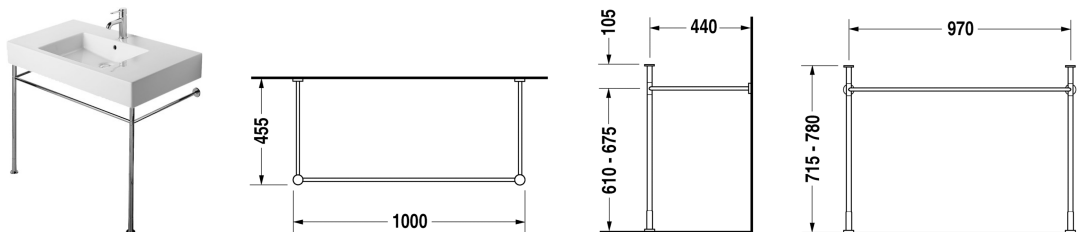

Metallkonsole # 003072..00

Metallkonsole	Größe	Gewicht	Bestellnummer
höhenverstellbar +50 mm, für Waschtisch # 032910			
Farben			
10 Chrom			
Variante			
für Waschtisch # 032910, höhenverstellbar +50 mm		3,300 kg	003072..00
Ausschreibungstext			
DURAVIT Vero Metallkonsole chrom für Möbelwaschtisch Vero 1050mm. Höhenverstellbar +50mm mit Querstange als Handtuchhalter. Best.Nr. 0030721000			