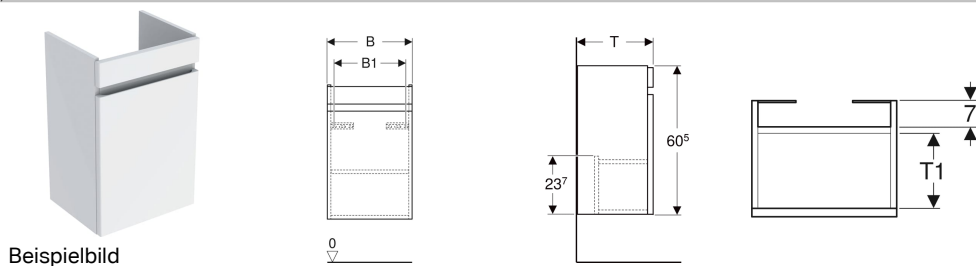

## Geberit Renova Plan Unterschrank für Handwaschbecken, mit einer Tür

### Eigenschaften

- Wandhängend
- Mit einer Tür
- Griffmulde zum Öffnen
- Tür mit Dämpfungsmechanismus
- Mit einem versetzbaren Einlegeboden

- Anschlagseite links oder rechts
- Feuchtigkeitsbeständig
- Front aus MDF
- Vormontiert geliefert

### Technische Daten

Werkstoff | Hochverdichtete Dreischicht-Holzspanplatte

### Lieferumfang

- Unterschrank für Handwaschbecken
- Einlegeboden
- Befestigungsmaterial

Art.-Nr.	Farbe / Oberfläche	B	B1	Breite Waschtisch	H	T	T1	VE1
501.902.01.1	weiß / lackiert hochglänzend	38.4 cm	32 cm	45 cm	60.5 cm	30.8 cm	19.9 cm	1 St.
501.902.JK.1	lava / lackiert matt	38.4 cm	32 cm	45 cm	60.5 cm	30.8 cm	19.9 cm	1 St.
501.902.00.1	Nussbaum hickory hell / Folie strukturiert	38.4 cm	32 cm	45 cm	60.5 cm	30.8 cm	19.9 cm	1 St.
501.902.JR.1	Nussbaum hickory / Folie strukturiert	38.4 cm	32 cm	45 cm	60.5 cm	30.8 cm	19.9 cm	1 St.
501.903.01.1	weiß / lackiert hochglänzend	43.5 cm	37 cm	50 cm	60.5 cm	34.5 cm	23.5 cm	1 St.
501.903.JK.1	lava / lackiert matt	43.5 cm	37 cm	50 cm	60.5 cm	34.5 cm	23.5 cm	1 St.
501.903.00.1	Nussbaum hickory hell / Folie strukturiert	43.5 cm	37 cm	50 cm	60.5 cm	34.5 cm	23.5 cm	1 St.
501.903.JR.1	Nussbaum hickory / Folie strukturiert	43.5 cm	37 cm	50 cm	60.5 cm	34.5 cm	23.5 cm	1 St.