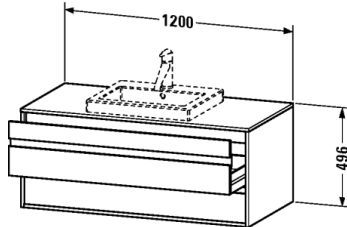

**Waschtischunterbau wandhängend # KT6756**

|&lt; 1200 mm &gt;|

Waschtischunterbau wandhängend	Größe	Gewicht	Bestellnummer
2 Schubkästen, oberer Schubkasten inkl. Siphonausschnitt und Schürze, Konsolenplatte mit einem Ausschnitt, für 1 Einbauwaschtisch mittig			
<b>Farben</b>			
M18 Weiss matt M43 Basalt matt M49 Graphit matt M50 Granatrot matt			
<b>Variante</b>			
	1200 x 550 mm		KT6756
<b>Ausschreibungstext</b>			
DURAVIT Ketho Waschtischunterbau, Design by Christian Werner, wandhängend für Einbauwaschtisch mittig. Unterbau aus hoch verdichteter Dreischicht-Holzspanplatte, beidseitig mit Melaminharzdekor direkt beschichtet, mit ABS Kanten. Unempfindlich gegen Feuchtigkeit. Mit 2 Schubkästen, oberer Schubkasten inklusive Siphonausschnitt und Schürze und 1 Konsolenplatte mit 1 Ausschnitt. Griffleisten Aluminium Silber eloxiert. Abmessung(BxTxH) 1200x550x496mm. Oberflächen in Dekor laut aktueller Farbtabelle. Best.Nr. KT 6756.			

Alle Zeichnungen enthalten alle notwendigen Maße (mm), die den üblichen Toleranzen unterliegen. Exakte Maße können nur am Produkt abgenommen werden.