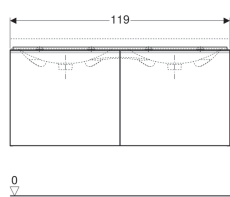

**Geberit Acanto Unterschrank für Doppelwaschtisch, mit zwei Schubladen und Siphon**

Beispielbild

**Eigenschaften**

- Wandhängend
- Mit zwei Innenschubladen
- Mit zwei Schubladen
- Griff zum Öffnen
- Schublade mit Selbsteinzug
- Feuchtigkeitsbeständig
- Front aus Spanplatte mit Glasabdeckung

- Vormontiert geliefert

**Technische Daten**

Werkstoff | Hochverdichtete Dreischicht-Holzspanplatte

**Lieferumfang**

- Flaschensiphon mit Tauchrohr, Raumsparmodell, ø 32 mm
- Befestigungsmaterial

Art-Nr.	Farbe / Oberfläche	B	Breite Waschtisch	H	T
500.613.01.2	Korpus: lackiert hochglänzend / weiß Schubladen: Glas glänzend / weiß	119 cm	120 cm	53.5 cm	47.6 cm
500.613.JL.2	Korpus: lackiert matt / sand-grau Schubladen: Glas glänzend / sand-grau	119 cm	120 cm	53.5 cm	47.6 cm
500.613.JK.2	Korpus: lackiert matt / lava Schubladen: Glas glänzend / lava	119 cm	120 cm	53.5 cm	47.6 cm
500.613.16.1	Korpus: lackiert matt / schwarz Schubladen: Glas glänzend / schwarz	119 cm	120 cm	53.5 cm	47.6 cm