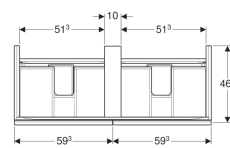

**Geberit Acanto Unterschrank für Doppelwaschtisch, mit zwei Schubladen und Siphon**

Beispielbild

**Eigenschaften**

- Wandhängend
- Mit zwei Innenschubladen
- Mit zwei Schubladen
- Griff zum Öffnen
- Schublade mit Selbsteinzug
- Feuchtigkeitsbeständig
- Front aus Spanplatte mit Glasabdeckung

- Vormontiert geliefert

**Technische Daten**

Werkstoff | Hochverdichtete Dreischicht-Holzspanplatte

**Lieferumfang**

- Flaschensiphon mit Tauchrohr, Raumsparmodell, ø 32 mm
- Befestigungsmaterial

Art-Nr.	Farbe / Oberfläche	B	Breite Waschtisch	H	T
500.613.01.2	Korpus: lackiert hochglänzend / weiß Schubladen: Glas glänzend / weiß	119 cm	120 cm	53.5 cm	47.6 cm
500.613.JL.2	Korpus: lackiert matt / sand-grau Schubladen: Glas glänzend / sand-grau	119 cm	120 cm	53.5 cm	47.6 cm
500.613.JK.2	Korpus: lackiert matt / lava Schubladen: Glas glänzend / lava	119 cm	120 cm	53.5 cm	47.6 cm
500.613.16.1	Korpus: lackiert matt / schwarz Schubladen: Glas glänzend / schwarz	119 cm	120 cm	53.5 cm	47.6 cm