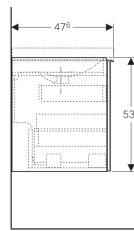

**Geberit Acanto Unterschrank für Doppelwaschtisch, mit zwei Schubladen und Siphon**

Beispielbild

**Eigenschaften**

- Wandhängend
- Mit zwei Innenschubladen
- Mit zwei Schubladen
- Griff zum Öffnen
- Schublade mit Selbsteinzug
- Feuchtigkeitsbeständig
- Front aus Spanplatte mit Glasabdeckung

- Vormontiert geliefert

**Technische Daten**

Werkstoff | Hochverdichtete Dreischicht-Holzspanplatte

**Lieferumfang**

- Flaschensiphon mit Tauchrohr, Raumsparmodell, ø 32 mm
- Befestigungsmaterial

Art-Nr.	Farbe / Oberfläche	B	Breite Waschtisch	H	T
500.613.01.2	Korpus: lackiert hochglänzend / weiß Schubladen: Glas glänzend / weiß	119 cm	120 cm	53.5 cm	47.6 cm
500.613.JL.2	Korpus: lackiert matt / sand-grau Schubladen: Glas glänzend / sand-grau	119 cm	120 cm	53.5 cm	47.6 cm
500.613.JK.2	Korpus: lackiert matt / lava Schubladen: Glas glänzend / lava	119 cm	120 cm	53.5 cm	47.6 cm
500.613.16.1	Korpus: lackiert matt / schwarz Schubladen: Glas glänzend / schwarz	119 cm	120 cm	53.5 cm	47.6 cm