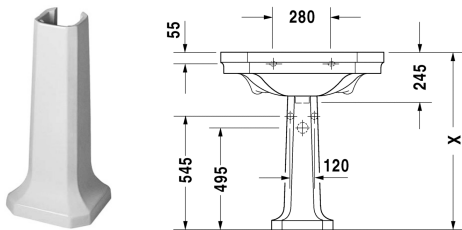

**Standsäule # 085790..00**

|< 296 mm >|

Standsäule	Größe	Gewicht	Bestellnummer
für Waschtisch # 043880 und 043870			
<b>Farben</b>			
00 Weiss			
<b>Variante</b>			
für Waschtisch # 043880 und 043870	296 x 280 mm	13,500 kg	085790..00
Sanitärkeramiken mit der speziellen WonderGliss Oberflächen Ausführung bleiben sauber und gut aussehend für eine lange Zeit. Wenn Sie WonderGliss bestellen fügen Sie bitte eine "1" als elfte Ziffer zur Bestellnummer hinzu.			
<b>Zubehör</b>			
Waschtisch mit Überlauf, mit Hahnlochbank	800 x 550 mm	29,500 kg	043880
Waschtisch mit Überlauf, mit Hahnlochbank	700 x 500 mm	23,000 kg	043870
<b>Ausschreibungstext</b>			
DURAVIT 1930 Standsäule aus Sanitärkeramik für Waschtisch 700 und 800mm. Oktogonale Bauform. Weiß. Best.Nr. 0857900000			

Alle Zeichnungen enthalten alle notwendigen Maße (mm), die den üblichen Toleranzen unterliegen. Exakte Maße können nur am Produkt abgenommen werden.