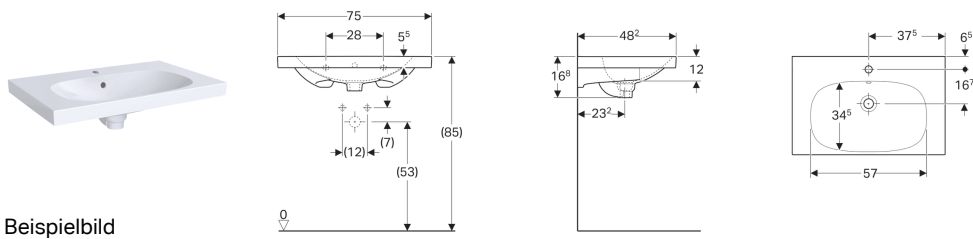

Geberit Acanto Waschtisch mit Ablagefläche

Beispielbild

Eigenschaften

- Unterbaufähig
- Mit Ablagefläche

Technische Daten

Werkstoff

Sanitärkeramik

Art.-Nr.	Farbe / Oberfläche	Hahnloch	Überlauf	B	Breite Unterschrank	H	T
500.622.01.2	weiß	mittig	sichtbar	75 cm	74 cm	16.8 cm	48.2 cm
500.622.01.8	weiß / KeraTect	mittig	sichtbar	75 cm	74 cm	16.8 cm	48.2 cm

Zubehör

- Geberit Tauchrohrgeruchsverschluss für Waschbecken, Abgang horizontal