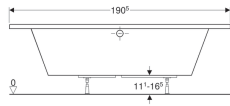

Geberit Renova Eckbadewanne

Beispielbild

Verwendungszwecke

- Für private Badezimmer und Hotels
- Zum Einbau mit Badewannenfüßen oder Wannenträgern

- Für zwei Personen geeignet
- Abgang mittig

Eigenschaften

- Eckbadewanne

Technische Daten

Werkstoff

Sanitäracryl

Art-Nr.	Farbe / Oberfläche	L	B	H	Gesamtvolumen	Nutzinhalt	
657300000	weiß	135 cm	135 cm	46 cm	225 l	155 l	
554.268.01.1	weiß	135 cm	135 cm	43.5 cm	200 l	125 l	Neu