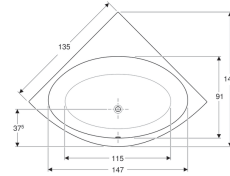

Geberit Renova Eckbadewanne

Beispielbild

Verwendungszwecke

- Für private Badezimmer und Hotels
- Zum Einbau mit Badewannenfüßen oder Wannenträgern

- Für zwei Personen geeignet
- Abgang mittig

Eigenschaften

- Eckbadewanne

Technische Daten

Werkstoff

Sanitäracryl

Art-Nr.	Farbe / Oberfläche	L	B	H	Gesamtvolumen	Nutzinhalt	
657300000	weiß	135 cm	135 cm	46 cm	225 l	155 l	
554.268.01.1	weiß	135 cm	135 cm	43.5 cm	200 l	125 l	Neu