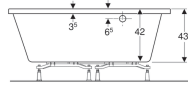

Geberit Renova Eckbadewanne

Beispielbild

Verwendungszwecke

- Für private Badezimmer und Hotels
- Zum Einbau mit Badewannenfüßen oder Wannenträgern

- Für zwei Personen geeignet
- Abgang mittig

Eigenschaften

- Eckbadewanne

Technische Daten

Werkstoff

Sanitäracryl

Art-Nr.	Farbe / Oberfläche	L	B	H	Gesamtvolumen	Nutzinhalt	
657300000	weiß	135 cm	135 cm	46 cm	225 l	155 l	
554.268.01.1	weiß	135 cm	135 cm	43.5 cm	200 l	125 l	Neu

Zubehör

- Geberit Set Füße für Badewanne
- Geberit Set Wandanker
- Geberit Dämmstreifen
- Geberit Acrylreparaturset
- Geberit Badewannenablauf mit Drehbetätigung, d52, mit Fertigbauset
- Geberit Badewannenablauf mit Drehbetätigung und Zulauf, d52, mit Fertigbauset
- Geberit Badewannenablauf mit Druckbetätigung PushControl, d52, mit Fertigbauset
- Geberit Badewannenablauf mit Drehbetätigung und Zulauf, d52
- Geberit Fertigbauset d52, für Badewannenablauf mit Drehbetätigung und Zulauf

- Siehe Übersicht Wannenträger Bade- und Duschwannen im Anhang