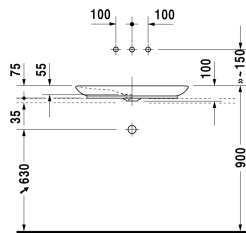

Aufsatzbecken # 037070..00

| < 700 mm > |

Aufsatzbecken	Größe	Gewicht	Bestellnummer
geschliffen, ohne Überlauf, ohne Hahnlochbank, Befestigung, sowie Schaftventil mit keramischer Ventilabdeckhaube, inklusive, 700 mm			
Farben			
00 Weiss			
Variante			
☒ ohne Hahnlochbank, geschliffen, ohne Überlauf	700 x 420 mm	11,800 kg	037070..00
Sanitärkeramiken mit der speziellen WonderGliss Oberflächen Ausführung bleiben sauber und gut aussehend für eine lange Zeit. Wenn Sie WonderGliss bestellen fügen Sie bitte eine "1" als elfte Ziffer zur Bestellnummer hinzu.			
Zubehör			
Design Siphon		1,500 kg	005036
Design Eckventil inklusive Rosette	1/2" mm	0,500 kg	003045
Ausschreibungstext			
DURAVIT PuraVida Aufsatzbecken Design by Phoenix Design, ohne Überlauf aus Sanitärkeramik ohne Hahnlochbank. Eleganter rechteckiger Waschtisch mit abgerundeten Ecken, Innenbecken mit seitlicher Abschrägung. Unterseite geschliffen für Kombination mit Konsolen und Befestigung. Schaftventil mit keramischer Ventilabdeckhaube Durchmesser 81mm. Abmessungen(BxTxH)695x415x100mm. Weiß. Best.Nr. 0370700000			

Alle Zeichnungen enthalten alle notwendigen Maße (mm), die den üblichen Toleranzen unterliegen. Exakte Maße können nur am Produkt abgenommen werden.