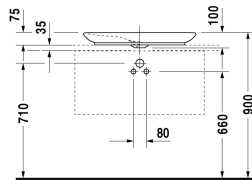

Aufsatzbecken # 037070..00

| < 700 mm > |

Aufsatzbecken	Größe	Gewicht	Bestellnummer
geschliffen, ohne Überlauf, ohne Hahnlochbank, Befestigung, sowie Schaftventil mit keramischer Ventilabdeckhaube, inklusive, 700 mm			
Farben			
00 Weiss			
Variante			
☒ ohne Hahnlochbank, geschliffen, ohne Überlauf	700 x 420 mm	11,800 kg	037070..00
Sanitärkeramiken mit der speziellen WonderGliss Oberflächen Ausführung bleiben sauber und gut aussehend für eine lange Zeit. Wenn Sie WonderGliss bestellen fügen Sie bitte eine "1" als elfte Ziffer zur Bestellnummer hinzu.			
Zubehör			
Design Siphon		1,500 kg	005036
Design Eckventil inklusive Rosette	1/2" mm	0,500 kg	003045
Ausschreibungstext			
DURAVIT PuraVida Aufsatzbecken Design by Phoenix Design, ohne Überlauf aus Sanitärkeramik ohne Hahnlochbank. Eleganter rechteckiger Waschtisch mit abgerundeten Ecken, Innenbecken mit seitlicher Abschrägung. Unterseite geschliffen für Kombination mit Konsolen und Befestigung. Schaftventil mit keramischer Ventilabdeckhaube Durchmesser 81mm. Abmessungen(BxTxH)695x415x100mm. Weiß. Best.Nr. 0370700000			

Alle Zeichnungen enthalten alle notwendigen Maße (mm), die den üblichen Toleranzen unterliegen. Exakte Maße können nur am Produkt abgenommen werden.