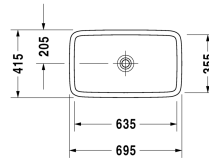

Aufsatzbecken # 037070..00

| < 700 mm > |

Aufsatzbecken	Größe	Gewicht	Bestellnummer
geschliffen, ohne Überlauf, ohne Hahnlochbank, Befestigung, sowie Schaftventil mit keramischer Ventilabdeckhaube, inklusive, 700 mm			
Farben			
00 Weiss			
Variante			
☒ ohne Hahnlochbank, geschliffen, ohne Überlauf	700 x 420 mm	11,800 kg	037070..00
Sanitärkeramiken mit der speziellen WonderGliss Oberflächen Ausführung bleiben sauber und gut aussehend für eine lange Zeit. Wenn Sie WonderGliss bestellen fügen Sie bitte eine "1" als elfte Ziffer zur Bestellnummer hinzu.			
Zubehör			
Design Siphon		1,500 kg	005036
Design Eckventil inklusive Rosette	1/2" mm	0,500 kg	003045
Ausschreibungstext			
DURAVIT PuraVida Aufsatzbecken Design by Phoenix Design, ohne Überlauf aus Sanitärkeramik ohne Hahnlochbank. Eleganter rechteckiger Waschtisch mit abgerundeten Ecken, Innenbecken mit seitlicher Abschrägung. Unterseite geschliffen für Kombination mit Konsolen und Befestigung. Schaftventil mit keramischer Ventilabdeckhaube Durchmesser 81mm. Abmessungen(BxTxH)695x415x100mm. Weiß. Best.Nr. 0370700000			

Alle Zeichnungen enthalten alle notwendigen Maße (mm), die den üblichen Toleranzen unterliegen. Exakte Maße können nur am Produkt abgenommen werden.