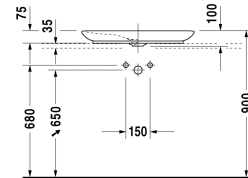

Aufsatzbecken # 037070..00

| < 700 mm > |

Aufsatzbecken	Größe	Gewicht	Bestellnummer
geschliffen, ohne Überlauf, ohne Hahnlochbank, Befestigung, sowie Schaftventil mit keramischer Ventilabdeckhaube, inklusive, 700 mm			
Farben			
00 Weiss			
Variante			
☒ ohne Hahnlochbank, geschliffen, ohne Überlauf	700 x 420 mm	11,800 kg	037070..00
Sanitärkeramiken mit der speziellen WonderGliss Oberflächen Ausführung bleiben sauber und gut aussehend für eine lange Zeit. Wenn Sie WonderGliss bestellen fügen Sie bitte eine "1" als elfte Ziffer zur Bestellnummer hinzu.			
Zubehör			
Design Siphon		1,500 kg	005036
Design Eckventil inklusive Rosette	1/2" mm	0,500 kg	003045
Ausschreibungstext			
DURAVIT PuraVida Aufsatzbecken Design by Phoenix Design, ohne Überlauf aus Sanitärkeramik ohne Hahnlochbank. Eleganter rechteckiger Waschtisch mit abgerundeten Ecken, Innenbecken mit seitlicher Abschrägung. Unterseite geschliffen für Kombination mit Konsolen und Befestigung. Schaftventil mit keramischer Ventilabdeckhaube Durchmesser 81mm. Abmessungen(BxTxH)695x415x100mm. Weiß. Best.Nr. 0370700000			

Alle Zeichnungen enthalten alle notwendigen Maße (mm), die den üblichen Toleranzen unterliegen. Exakte Maße können nur am Produkt abgenommen werden.