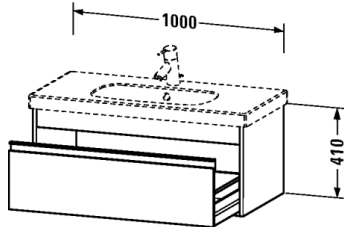

Waschtischunterbau wandhängend # KT6668

|< 1000 mm >|

Waschtischunterbau wandhängend	Größe	Gewicht	Bestellnummer
1 Auszug inkl. Siphonausschnitt und Schürze, für D-Code # 034210			
Farben			
M18 Weiss matt M43 Basalt matt M49 Graphit matt M50 Granatrot matt			
Variante			
	1000 x 455 mm		KT6668
Ausschreibungstext			
DURAVIT Ketho Waschtischunterbau, Design by Christian Werner, wandhängend für Waschtisch D-Code #034210. Unterbau aus hoch verdichteter Dreischicht-Holzspanplatte, beidseitig mit Melaminharzdekor direkt beschichtet, mit ABS Kanten. Unempfindlich gegen Feuchtigkeit. Mit 1 Auszug inklusive Siphonausschnitt und Schürze. Griffleisten Aluminium Silber eloxiert. Abmessung(BxTxH) 1000x455x410mm. Oberflächen in Dekor laut aktueller Farbtabelle. Best.Nr. KT 6668			

Alle Zeichnungen enthalten alle notwendigen Maße (mm), die den üblichen Toleranzen unterliegen. Exakte Maße können nur am Produkt abgenommen werden.