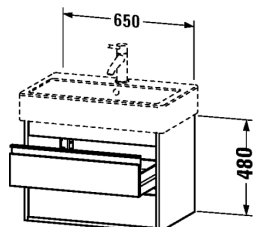

**Waschtischunterbau wandhängend # KT6624**

|&lt; 650 mm &gt;|

| Waschtischunterbau wandhängend  | Größe        | Gewicht | Bestellnummer |
|---|--------------|---------|---------------|
| 2 Schubkästen, (1x mit Siphonausschnitt und Schürze), für Vero # 045470 (ungeschliffen)   |              |         |               |
| <b>Farben</b>   |              |         |               |
| M18 Weiss matt M43 Basalt matt M49 Graphit matt M50 Granatrot matt  |              |         |               |
| <b>Variante</b>   |              |         |               |
|   | 650 x 440 mm |         | KT6624        |
| <b>Ausschreibungstext</b>   |              |         |               |
| DURAVIT Ketho Waschtischunterbau, Design by Christian Werner, wandhängend für Waschtisch Vero #045470(ungeschliffen). Unterbau aus hoch verdichteter Dreischicht-Holzspanplatte, beidseitig mit Melaminharzdekor direkt beschichtet, mit ABS Kanten. Unempfindlich gegen Feuchtigkeit. Mit 2 Schubkästen, obere inklusive Siphonausschnitt und Schürze. Griffleisten Aluminium Silber eloxiert. Abmessung(BxTxH) 650x440x480mm. Oberflächen in Dekor laut aktueller Farbtabelle. Best.Nr. KT 6624 |              |         |               |

Alle Zeichnungen enthalten alle notwendigen Maße (mm), die den üblichen Toleranzen unterliegen. Exakte Maße können nur am Produkt abgenommen werden.