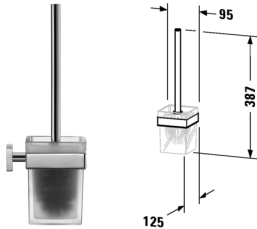

Bürstengarnitur # 009957..00

Bürstengarnitur	Größe	Gewicht	Bestellnummer
für Wandmontage			
Farben			
10 Chrom			
Variante			
		1,500 kg	009957..00
Ausschreibungstext			
DURAVIT Karree Bürstengarnitur in rechteckiger Form für Wandmontage, Glas matt und Halterung in chrom. Best.Nr. 0099571000			

Alle Zeichnungen enthalten alle notwendigen Maße (mm), die den üblichen Toleranzen unterliegen. Exakte Maße können nur am Produkt abgenommen werden.