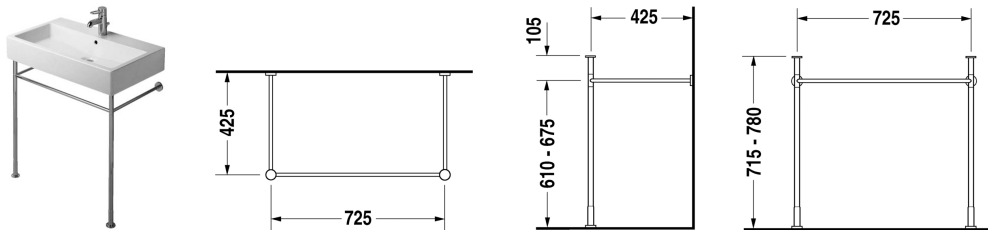

Metallkonsole # 003066..00

Metallkonsole	Größe	Gewicht	Bestellnummer
höhenverstellbar +50 mm, für Waschtisch # 045480			
Farben			
10 Chrom			
Variante			
für Waschtisch # 045480, höhenverstellbar +50 mm		2,900 kg	003066..00
Zubehör			
Waschtisch mit Hahnlochbank	800 x 470 mm	21,800 kg	045480
Ausschreibungstext			
DURAVIT Vero Metallkonsole Chrom für Waschtischbreite 800mm höhenverstellbar +50mm mit Querstangen als Handtuchhalter. Best.Nr. 0030661000			

Alle Zeichnungen enthalten alle notwendigen Maße (mm), die den üblichen Toleranzen unterliegen. Exakte Maße können nur am Produkt abgenommen werden.