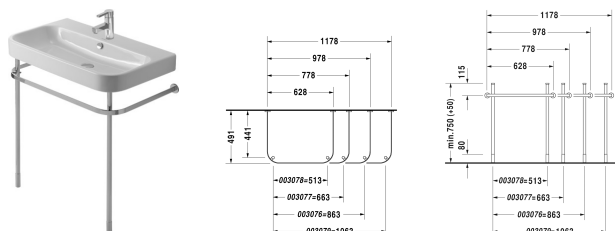

## Metallkonsole # 003076..00

Metallkonsole	Größe	Gewicht	Bestellnummer
höhenverstellbar +50 mm, Chrom, für Waschtisch # 231810			
<b>Farben</b>			
10 Chrom			
<b>Variante</b>			
für Waschtisch # 231810, höhenverstellbar +50 mm		3,600 kg	003076..00
<b>Zubehör</b>			
Möbelwaschtisch mit Überlauf, mit Hahnlochbank, Überlaufclip Chrom inklusive	1000 x 505 mm	27,000 kg	231810
<b>Ausschreibungstext</b>			
DURAVIT Happy D.2 Metallkonsole Chrom für Waschtisch # 231810, höhenverstellbar +50mm mit Querstangen als Handtuchhalter. Best.Nr.0030761000			

Alle Zeichnungen enthalten alle notwendigen Maße (mm), die den üblichen Toleranzen unterliegen. Exakte Maße können nur am Produkt abgenommen werden.