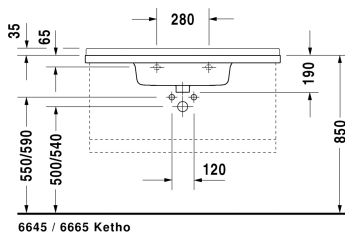

Möbelwaschtisch # 030410..00 / 030410..30

|< 1050 mm >|

6645 / 6665 Ketho

Möbelwaschtisch	Größe	Gewicht	Bestellnummer
mit Überlauf, mit Hahnlochbank, 1050 mm			
Farben			
00 Weiss			
Variante			
● mit Hahnlochbank, mit Überlauf	1050 x 485 mm	25,800 kg	030410..00
●●● mit Hahnlochbank, mit Überlauf	1050 x 485 mm	25,800 kg	030410..30
Sanitärkeramiken mit der speziellen WonderGliss Oberflächen Ausführung bleiben sauber und gut aussehend für eine lange Zeit. Wenn Sie WonderGliss bestellen fügen Sie bitte eine "1" als elfte Ziffer zur Bestellnummer hinzu.			
Zubehör			
Raumsparophon	1 1/4" mm	0,400 kg	005073
Ausschreibungstext			
DURAVIT Starck 3 Möbelwaschtisch Design by Philippe Starck, mit Überlauf aus Sanitärkeramik. Ablageflächen seitlich rechts und links. Rechteckige Beckenform mit 40mm breitem Rand und tiefer liegender Hahnlochbank für Einloch- optional Dreilocharmatur (bei Bestellung angeben). Montageoptionen: Halbsäule, Standsäule oder Unterschrank. Wandanschluss mit Aufkantung 35x35mm als Spritzschutz. Innenbecken(BxT)530x305mm. Abmessungen(BxTxH) 1050x485x190mm. Weiß. Best.Nr. 0304100000. Mit 3 Hahnlöcher Best.Nr. 0304100030			

Alle Zeichnungen enthalten alle notwendigen Maße (mm), die den üblichen Toleranzen unterliegen. Exakte Maße können nur am Produkt abgenommen werden.