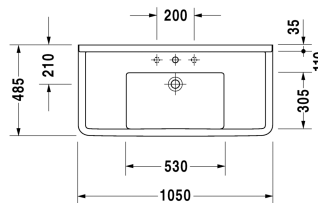

Möbelwaschtisch # 030410..00 / 030410..30

|< 1050 mm >|

6645 / 6665 Ketho

Möbelwaschtisch	Größe	Gewicht	Bestellnummer
mit Überlauf, mit Hahnlochbank, 1050 mm			
Farben			
00 Weiss			
Variante			
● mit Hahnlochbank, mit Überlauf	1050 x 485 mm	25,800 kg	030410..00
●●● mit Hahnlochbank, mit Überlauf	1050 x 485 mm	25,800 kg	030410..30
Sanitärkeramiken mit der speziellen WonderGliss Oberflächen Ausführung bleiben sauber und gut aussehend für eine lange Zeit. Wenn Sie WonderGliss bestellen fügen Sie bitte eine "1" als elfte Ziffer zur Bestellnummer hinzu.			
Zubehör			
Raumsparophon	1 1/4" mm	0,400 kg	005073
Ausschreibungstext			
DURAVIT Starck 3 Möbelwaschtisch Design by Philippe Starck, mit Überlauf aus Sanitärkeramik. Ablageflächen seitlich rechts und links. Rechteckige Beckenform mit 40mm breitem Rand und tiefer liegender Hahnlochbank für Einloch- optional Dreilocharmatur (bei Bestellung angeben). Montageoptionen: Halbsäule, Standsäule oder Unterschrank. Wandanschluss mit Aufkantung 35x35mm als Spritzschutz. Innenbecken(BxT)530x305mm. Abmessungen(BxTxH) 1050x485x190mm. Weiß. Best.Nr. 0304100000. Mit 3 Hahnlöcher Best.Nr. 0304100030			

Alle Zeichnungen enthalten alle notwendigen Maße (mm), die den üblichen Toleranzen unterliegen. Exakte Maße können nur am Produkt abgenommen werden.