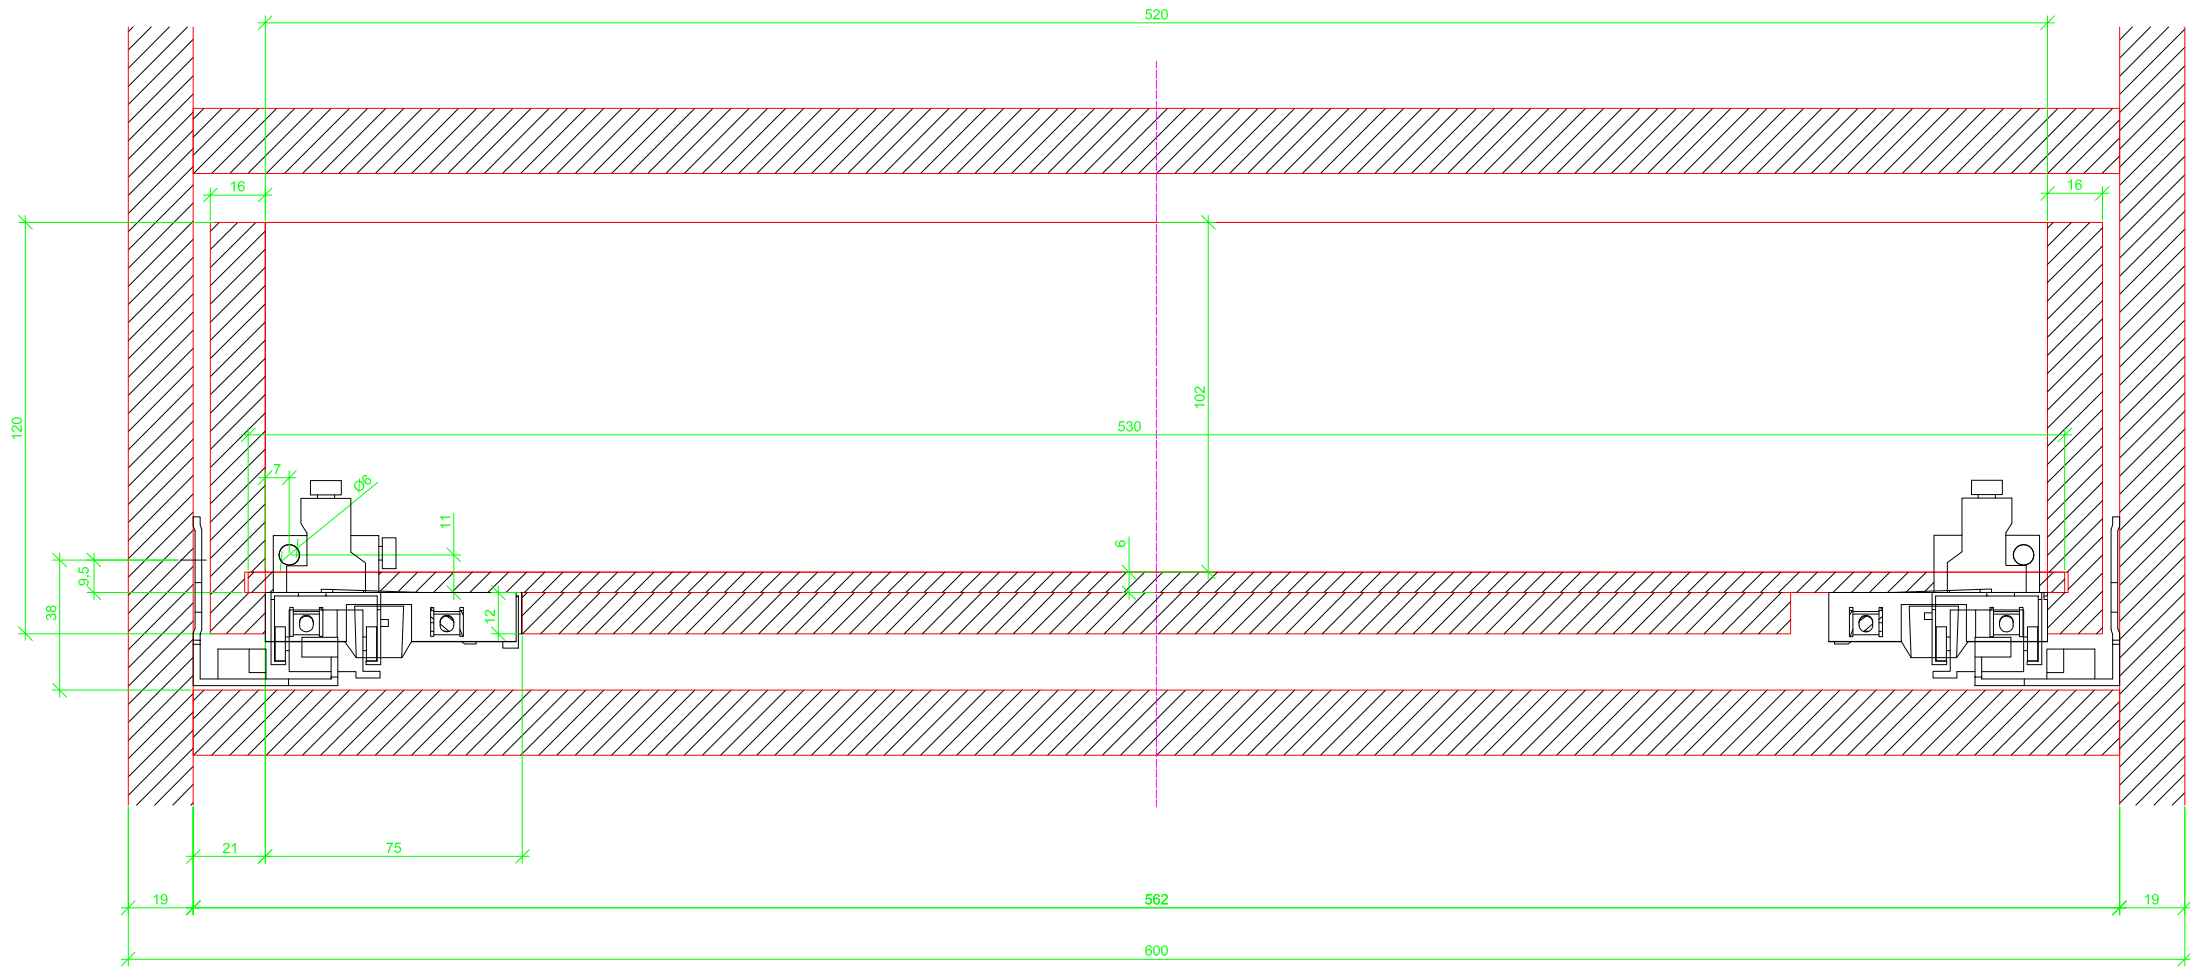

Drawings / Zeichnungen:
Actro 5D with Silent System
Actro 5D mit Silent System

Technik für Möbel

Hettich

Nominal length / Nennlänge	450 mm
Cabinet side panel thickness / Korpuseitendicke	19 mm

Frontview / Frontansicht

Sideview / Seitenansicht