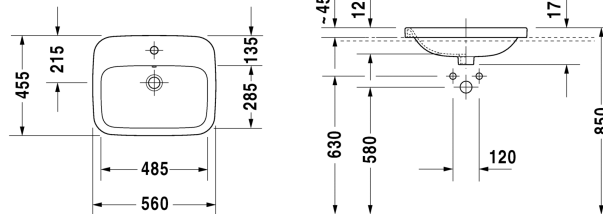

**Einbauwaschtisch # 037456..00**

|&lt; 560 mm &gt;|

Einbauwaschtisch	Größe	Gewicht	Bestellnummer
für Einbau von oben, mit Überlauf, mit Hahnlochbank, 560 mm			
<b>Farben</b>			
00 Weiss			
<b>Variante</b>			
● mit Hahnlochbank, für Einbau von oben, mit Überlauf	560 x 455 mm	10,500 kg	037456..00
Sanitärkeramiken mit der speziellen WonderGliss Oberflächen Ausführung bleiben sauber und gut aussehend für eine lange Zeit. Wenn Sie WonderGliss bestellen fügen Sie bitte eine "1" als elfte Ziffer zur Bestellnummer hinzu.			
<b>Ausschreibungstext</b>	DURAVIT DuraStyle Einbauwaschtisch Design by Matteo Thun, für Einbau von oben, mit Überlauf Sanitärkeramik, mit Hahnlochbank. Rechteckige Beckenform mit abgerundeten Ecken und einer markanten, schmalen Keramikante. Weiß. Abmessungen(BxTxH)560x455x165mm. Best.Nr. 0374560000		

Alle Zeichnungen enthalten alle notwendigen Maße (mm), die den üblichen Toleranzen unterliegen. Exakte Maße können nur am Produkt abgenommen werden.